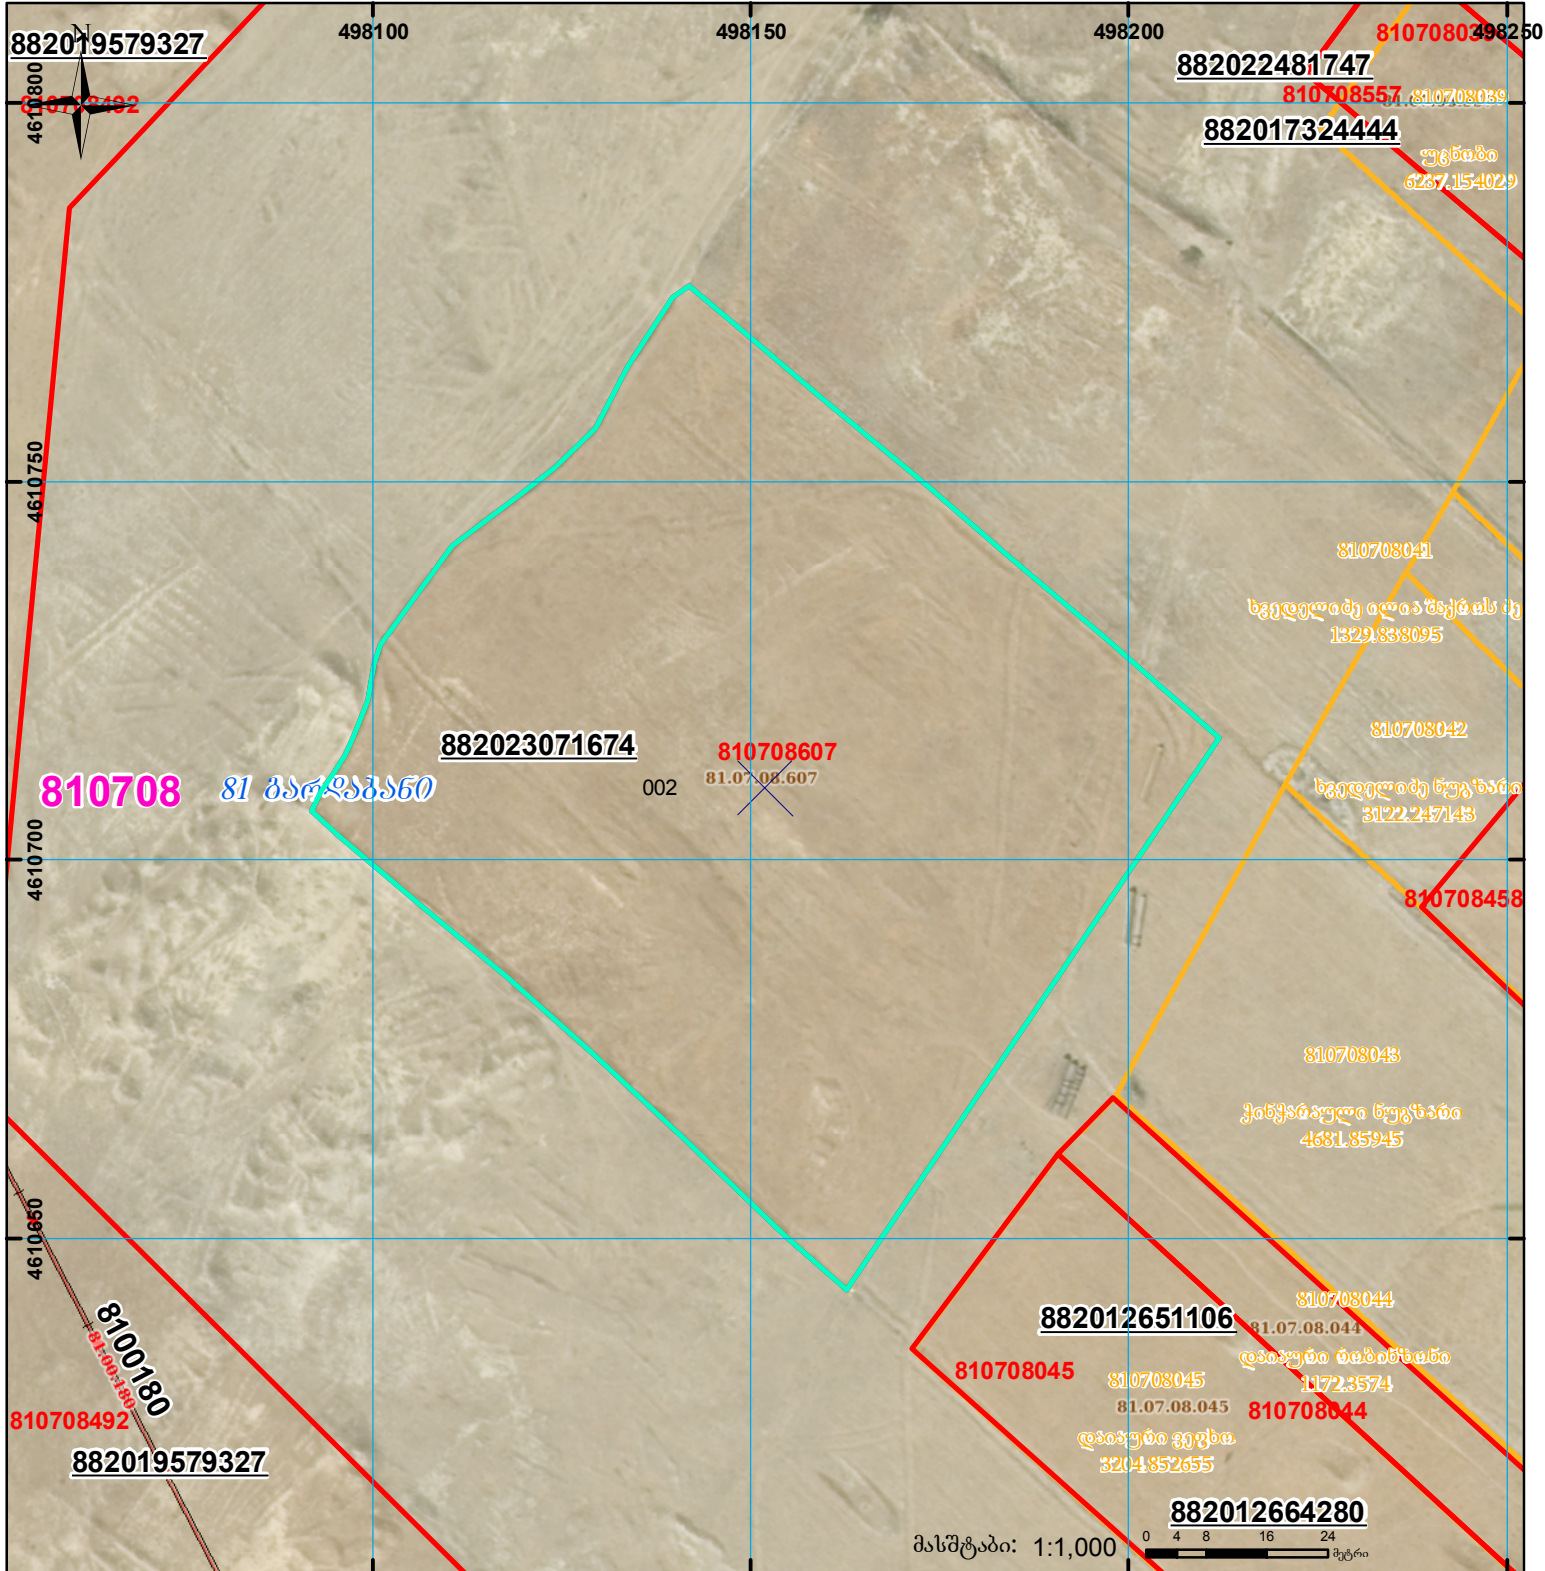

მიწის ნაკვეთის საკადასტრო კოდი: **810708607**
 ბანცხალების რეგისტრაციის ნომერი: **882023071674**
 მიწის ნაკვეთის ფართობი: **8223 კვ.მ.**
 დანიშნულება:
 მომზადების თარიღი: **12.04.23**

	შენიშნული ნაკვეთის საკადასტრო საზღვარი		კალდებულება		სარეგისტრაციო წარმოდგენილი ნაკვეთი
	მიწის ნაკვეთის საკადასტრო საზღვარი		შენიშნული ნაკვეთი		საზოხრევი ნაკვეთი

UTM (საერთაშორისო) სისტემის კოორდ.