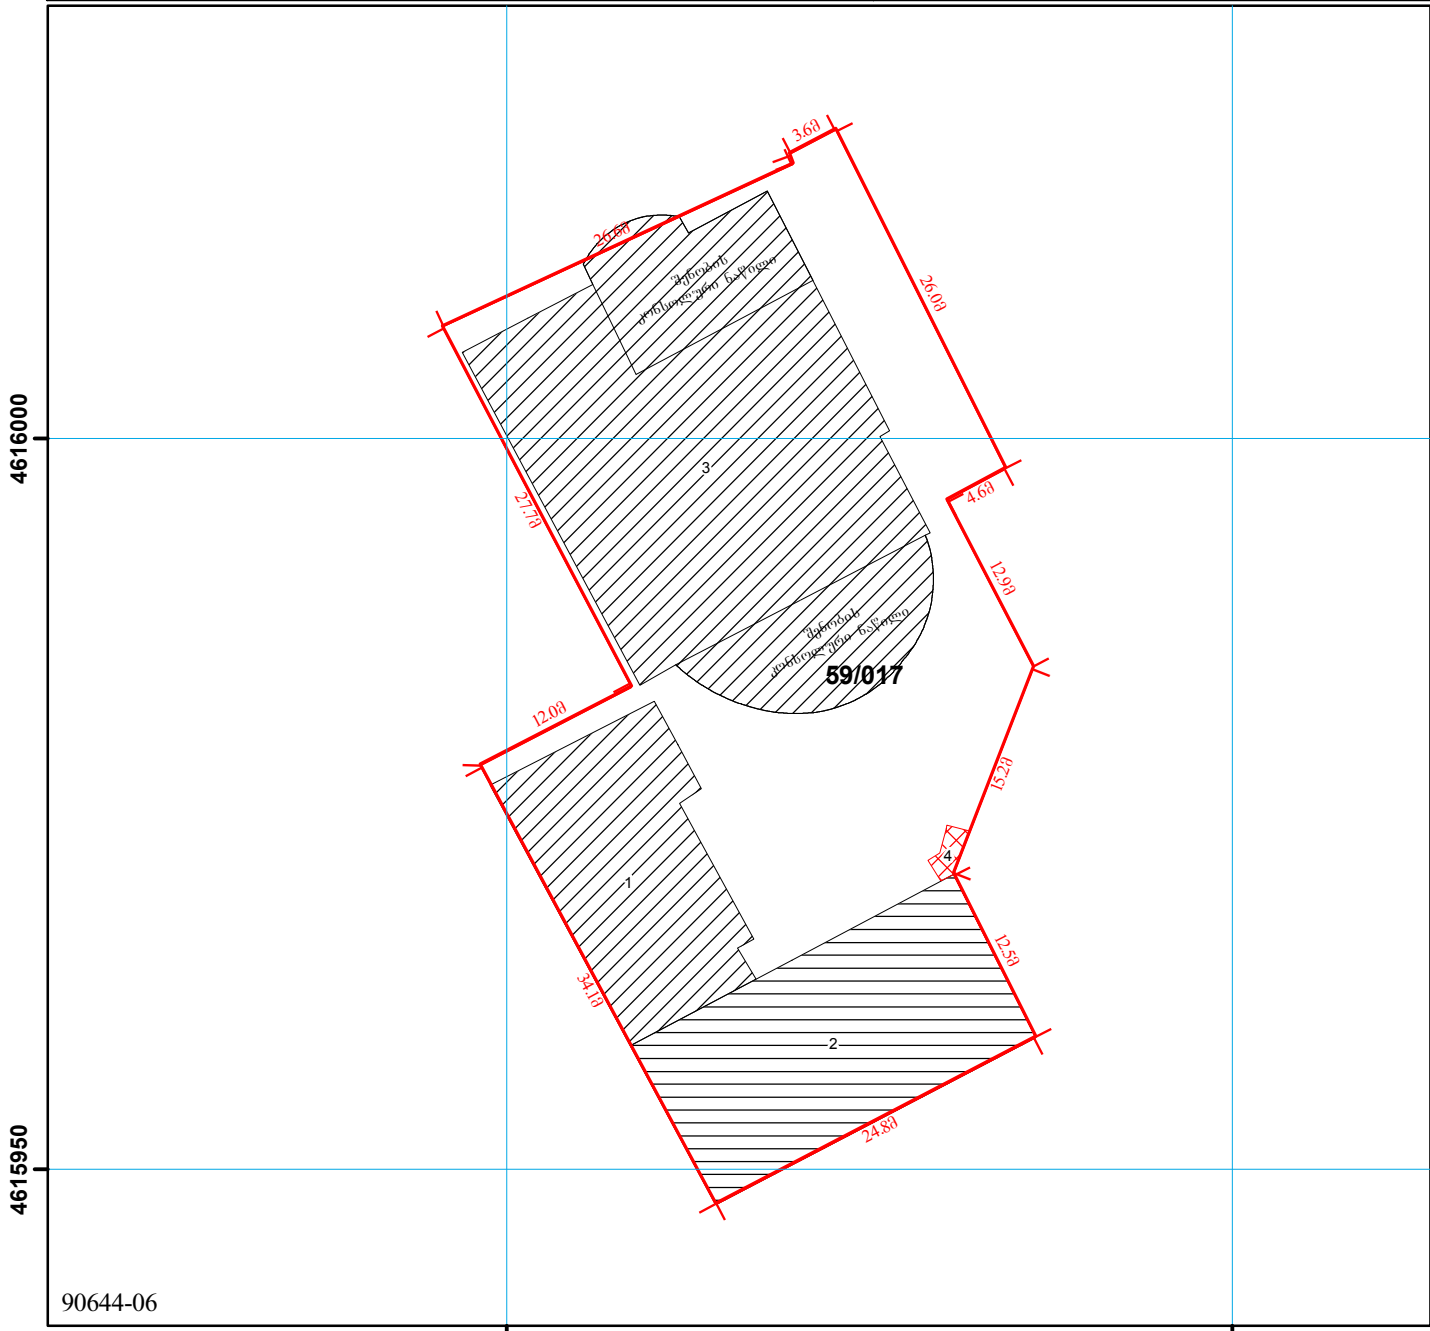

საკადასტრო ბეჭედი

მასშტაბი 1:500

საქართველოს იუსტიციის სამინისტრო
საჯარო რეგისტრის ეროვნული სააგენტო
თბილისის სარეგისტრაციო სამსახური

მიწის ნაკვეთი:

სარეგისტრაციო №

საკადასტრო № 01 / 15 / 05 / 59/017

ზონა სექტორი კვარტალი ნაკვეთი
თბილისი მთაწმინდა

ბეჭედი

მისამართი: ნიაღვრის ქუჩა №4, ჩიტაძის ქუჩა №3ა

თარიღი: 25.01.07

ფართობი: 1862 კვ.მ.

	მიწის ნაკვეთის საკადასტრო საზღვარი		შენიშვნის ნომერი		ბორდიური
	საცხოვრებელი შენობა		შენიშვნაზე ნაგებობა		რკინიგზა
	არასაცხოვრებელი შენობა		სატრანსფორმატორო ჯიხურები და ელექტრო ქვესადგურები		მაღალი ძაბვის ელექტრო გადაცემის ხაზი
	უფლებების დამადასტურებელი საბუთის გარეშე არსებული შენობა-ნაგებობა		სერვიტუტი		სამეთვალყურეო ჭები

0.00
0.00
UTM (საერთაშორისო) სისტემის კოორდ.