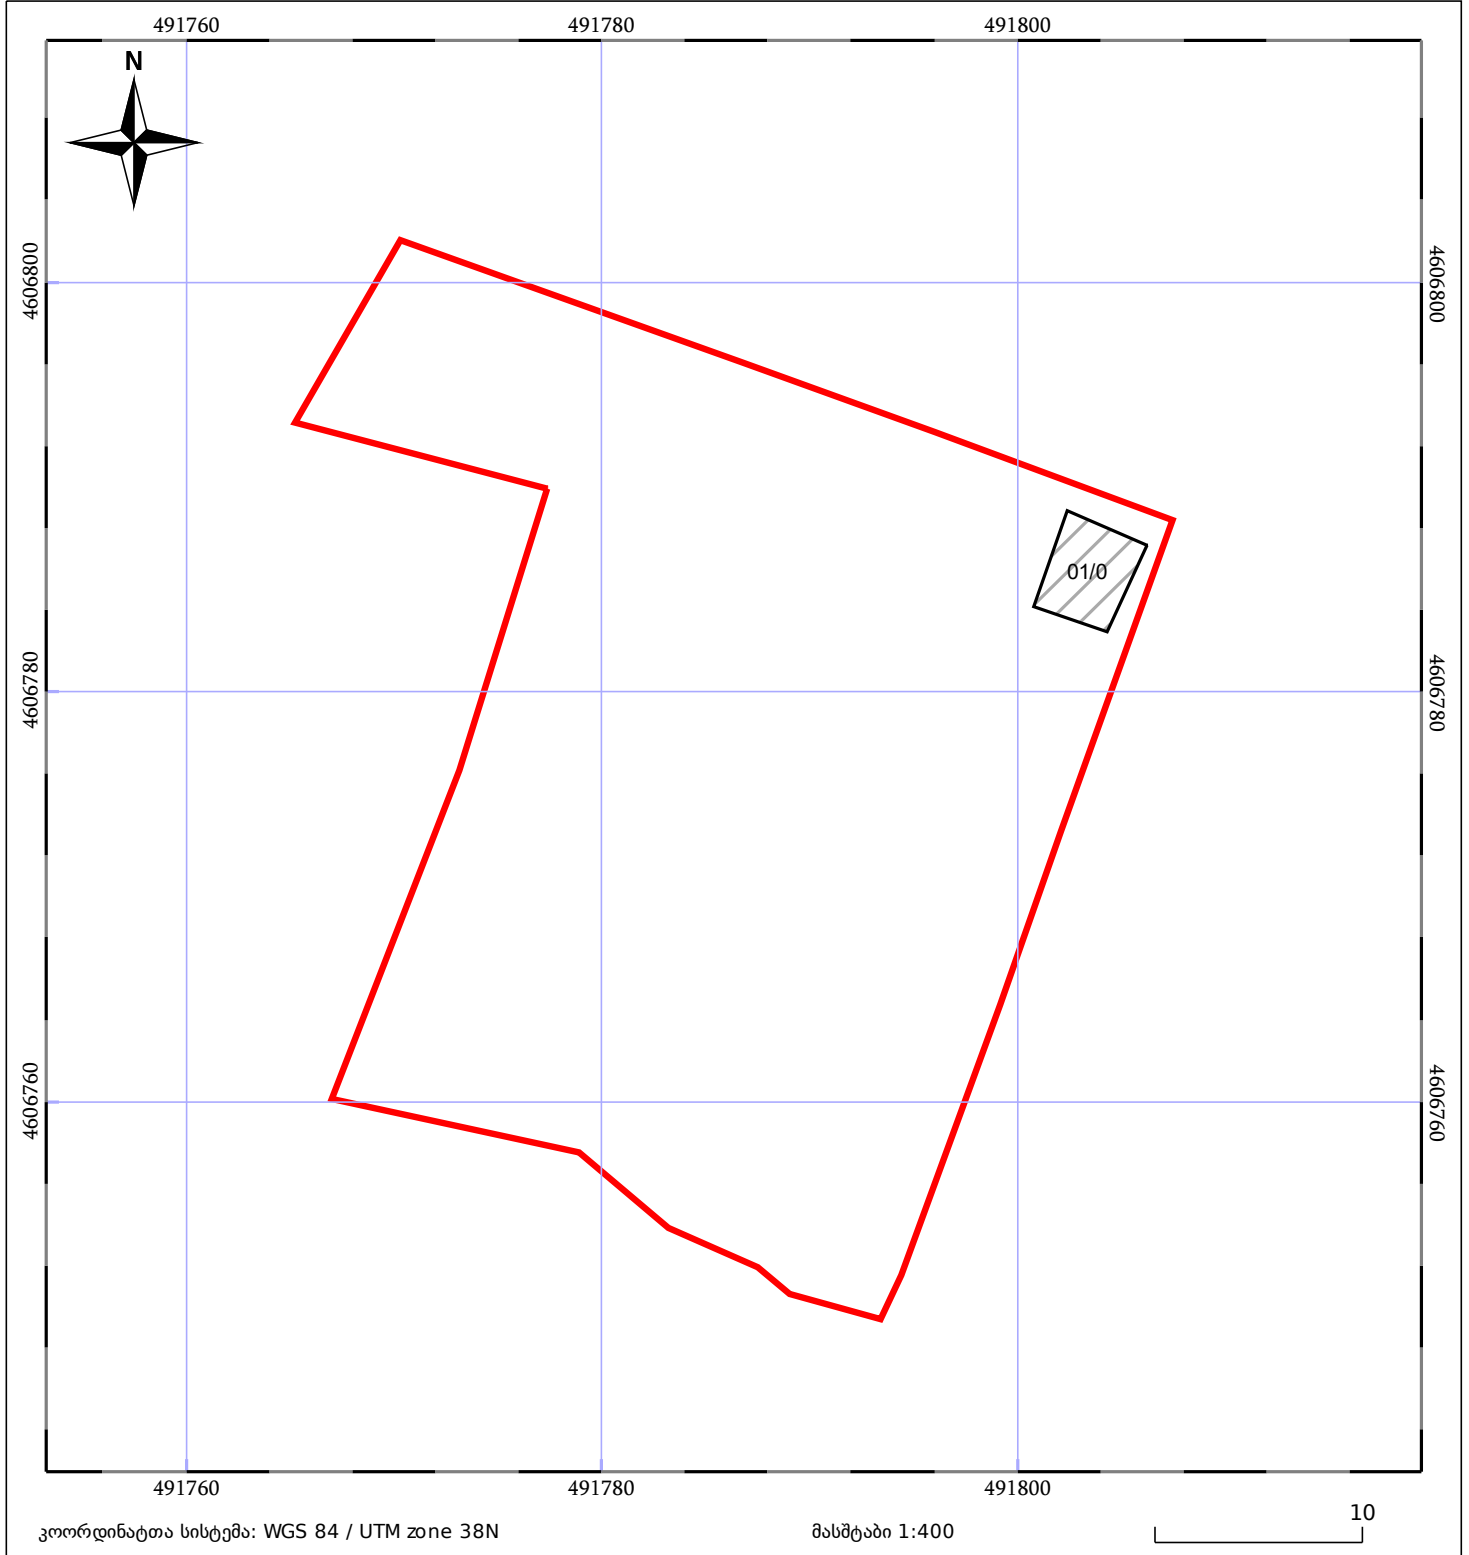

# საკადასტრო გეგმა

საჯარო რეესტრის ეროვნული  
სააგენტო

საკადასტრო კოდი: **81.04.01.277**

ნაკვეთის დანიშნულება:

სასოფლო-სამეურნეო(საკარმიდამო)

განცხადების ნომერი: **892024824674**

ფართობი:

**1267 კვ.მ (WGS 84 / UTM zone 38N)**

მომზადების თარიღი: **20/09/2025**

05/25	მშენებარე ნაგებობა		ნაკვეთის საკადასტრო საზღვარი	05/25	შენობა/ნაგებობა
	სამობრივი ნაგებობა		ტყის ფონდი		ვალდებულება