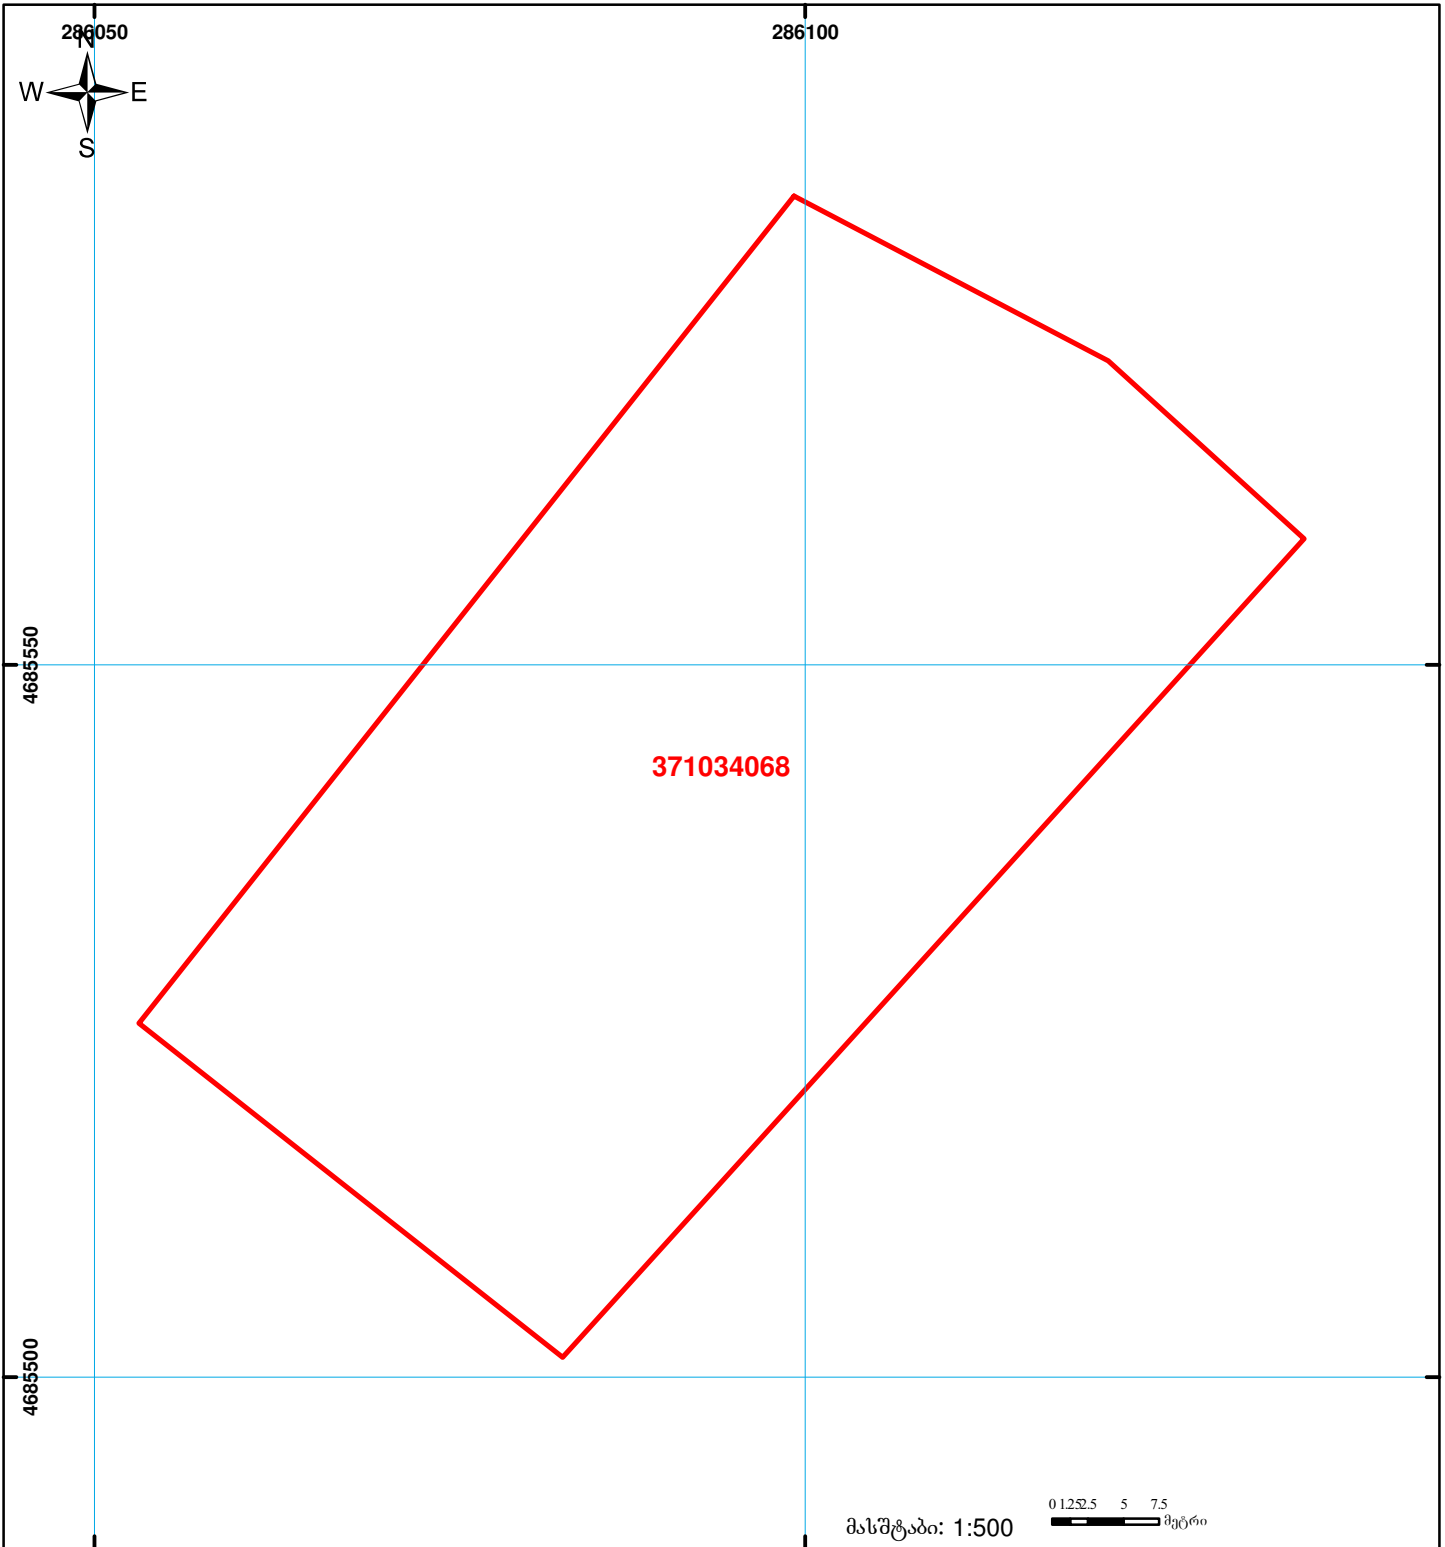

საჯარო რეგისტრის ეროვნული სააგენტო

საქართველოს იუსტიციის სამინისტრო
საჯარო რეგისტრის ეროვნული სააგენტო
საკადასტრო გეგმა

მიწის ნაკვეთის საკადასტრო კოდი: 37 10 34 068
ბანცხალების რეგისტრაციის ნომერი: 882014068059
მიწის ნაკვეთის ფართობი: 3122 კვ.მ.
ღანოშენი: სასოფლო-სამეურნეო
კატეგორია:
მომზადების თარიღი: 12.02.14

	შენიშნა-ნაგებობა, პირობითი ნომერი/სართულიანობა		ვალდებულება		ხაზობრივი ნაგებობა	
	მიწის ნაკვეთის საკადასტრო საზღვარი		მშენებარე ნაგებობა		სახელმწიფო ტყის ფონდი	