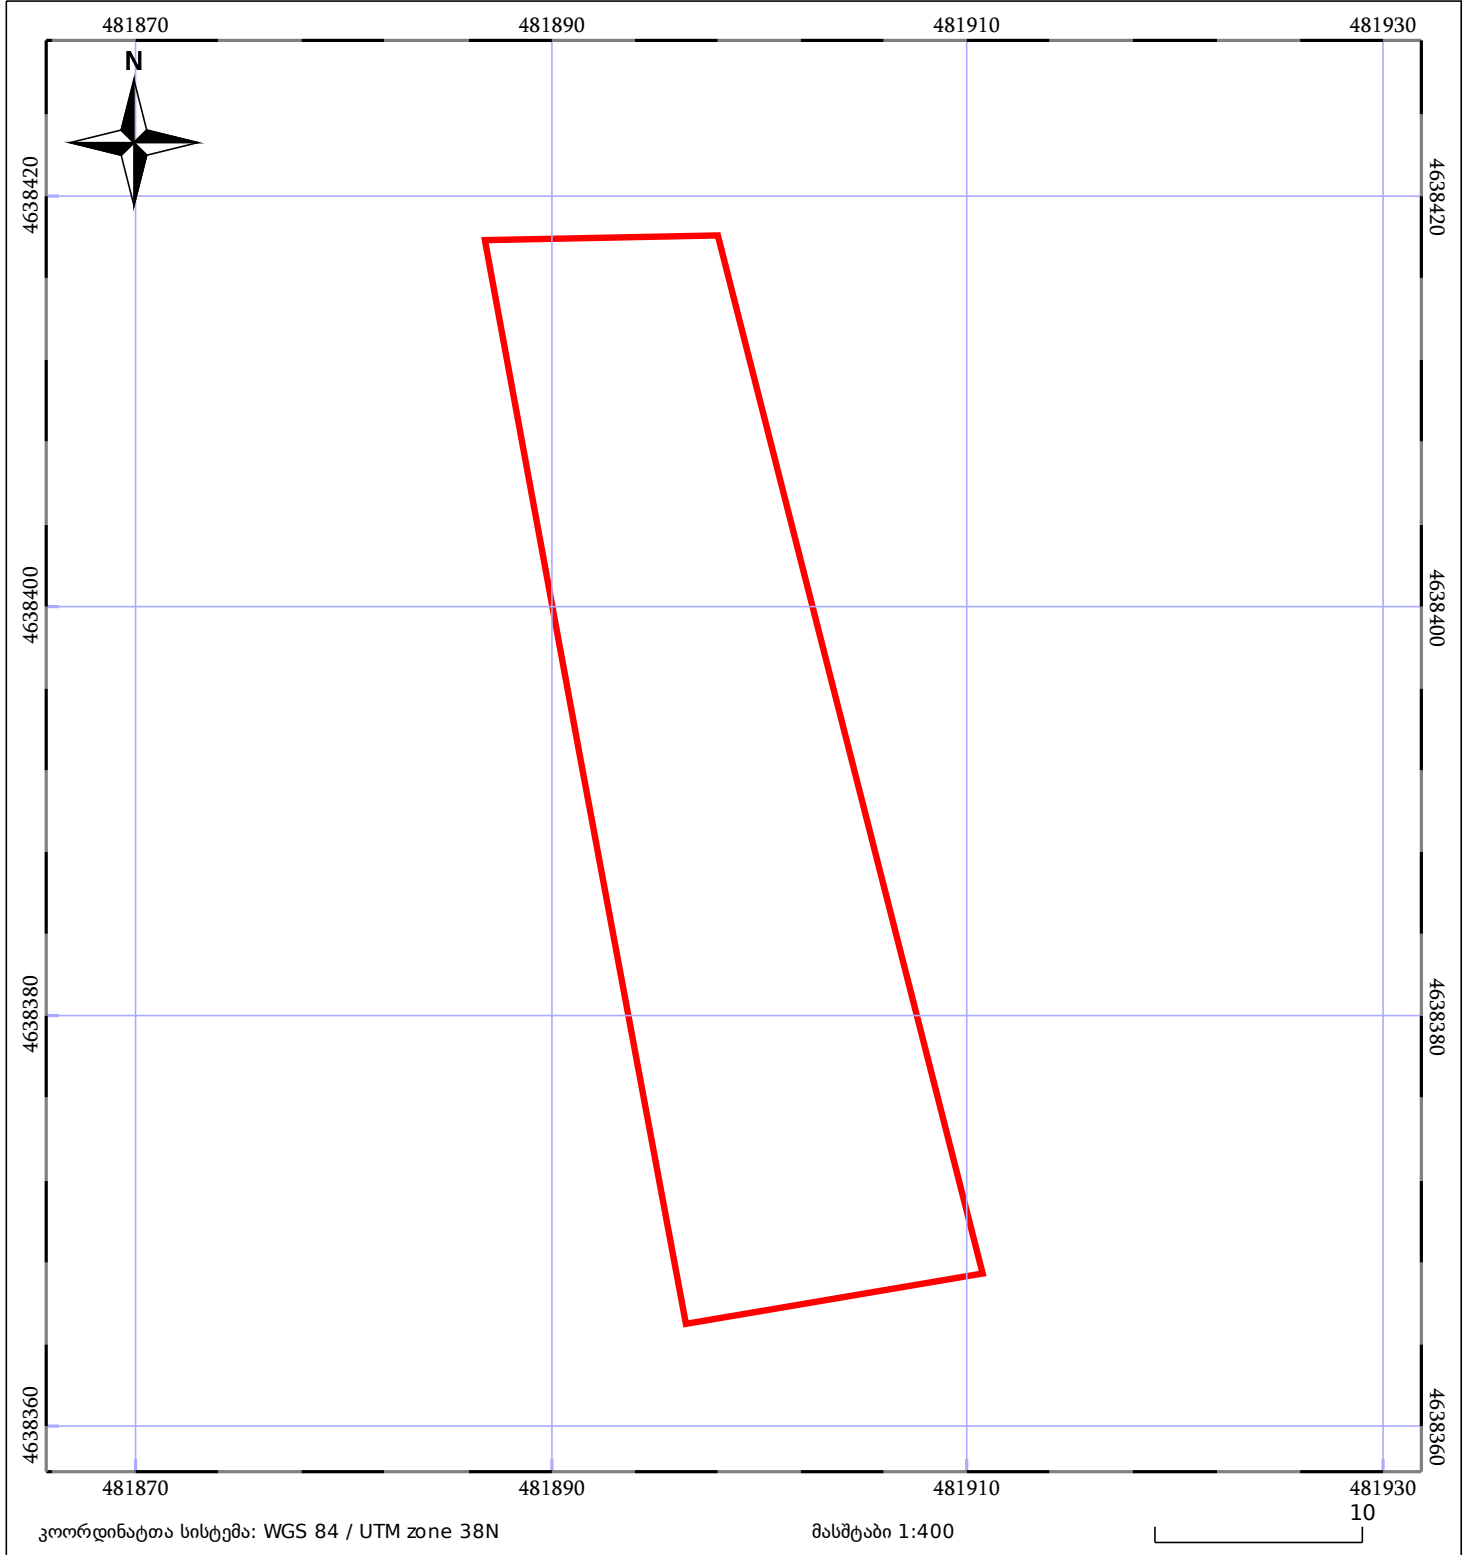

# საკადასტრო გეგმა

საჯარო რეესტრის ეროვნული  
სააგენტო

საკადასტრო კოდი: **72.06.06.127.613**

ნაკვეთის დანიშნულება:

სასოფლო-სამეურნეო(საკარმიდამო)

განცხადების ნომერი: **882023636611**

ფართობი:

**675 კვ.მ (WGS 84 / UTM zone 38N)**

მომზადების თარიღი: **05/09/2023**

მშენებარე ნაგებობა	ნაკვეთის საკადასტრო საზღვარი	შენობა/ნაგებობა
საზღვარი ნაგებობა	ტყის ფონდი	ვალდებულება