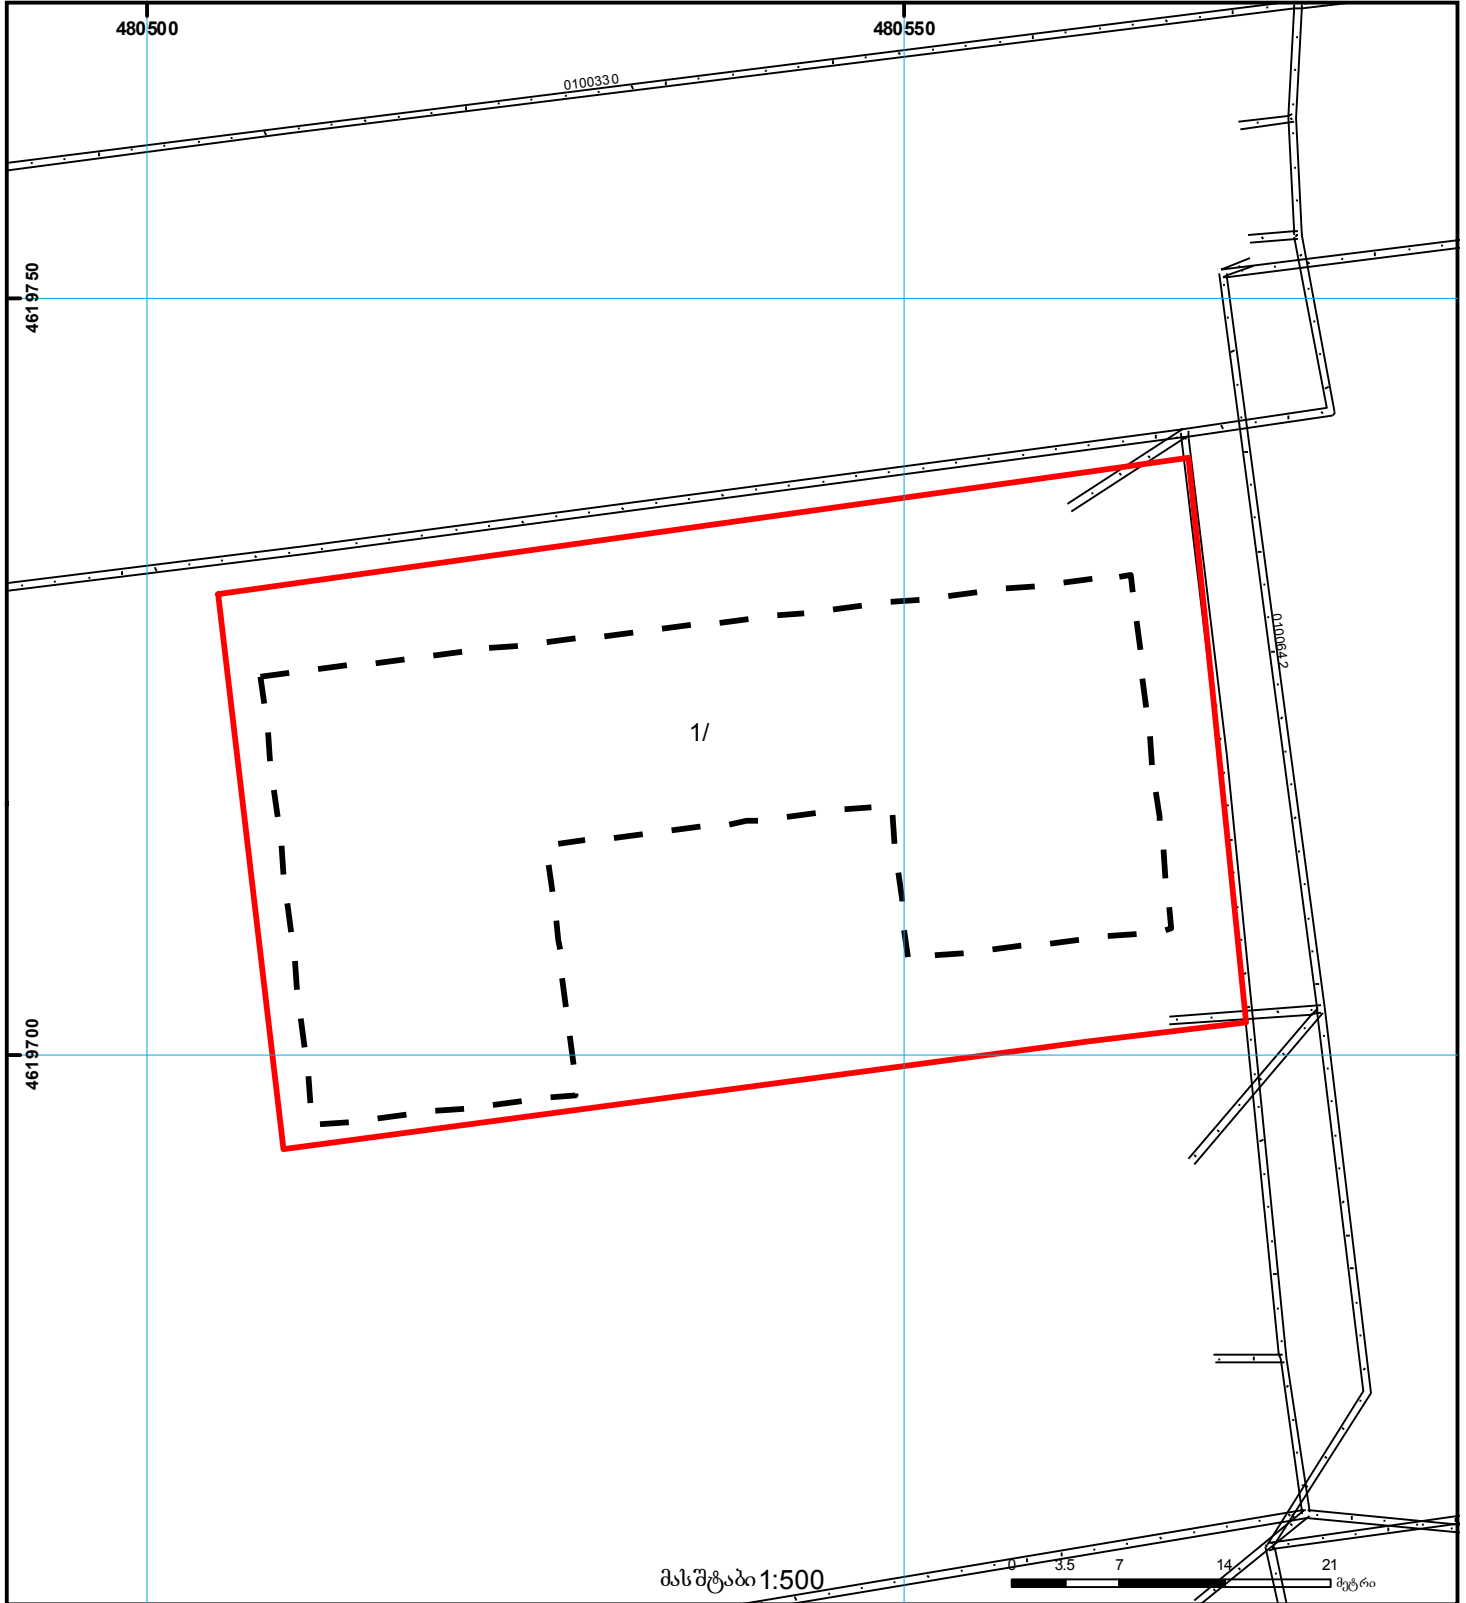

საქართველოს იუსტიციის სამინისტრო
საჯარო რეგისტრის ეროვნული სააგენტო

საკადასტრო გეგმა

საჯარო რეგისტრის
ეროვნული სააგენტო

მიწის ნაკვეთის საკადასტრო კოდი: 01.10.14.006.018
განცხადების რეგისტრაციის ნომერი: 882014112671
მიწის ნაკვეთის ფართობი: 2394 კვ.მ.
ღანიშნულება: არასასოფლო-სამეურნეო
პროგნოზის თარიღი 11.03.14

	შენიშნული ნაკვეთის საკადასტრო საზღვარი		კადასტრული საზღვარი		საზღვარი ნაკვეთის საკადასტრო საზღვარი		მიწის ქვეშ ნაკვეთის საკადასტრო საზღვარი		საზღვარი ნაკვეთის საკადასტრო საზღვარი		საზღვარი ნაკვეთის საკადასტრო საზღვარი
	პირობითი ნომერი/სართულიანობა		ვალი ნაკვეთის საკადასტრო საზღვარი		საზღვარი ნაკვეთის საკადასტრო საზღვარი		მიწის ქვეშ ნაკვეთის საკადასტრო საზღვარი		საზღვარი ნაკვეთის საკადასტრო საზღვარი		საზღვარი ნაკვეთის საკადასტრო საზღვარი