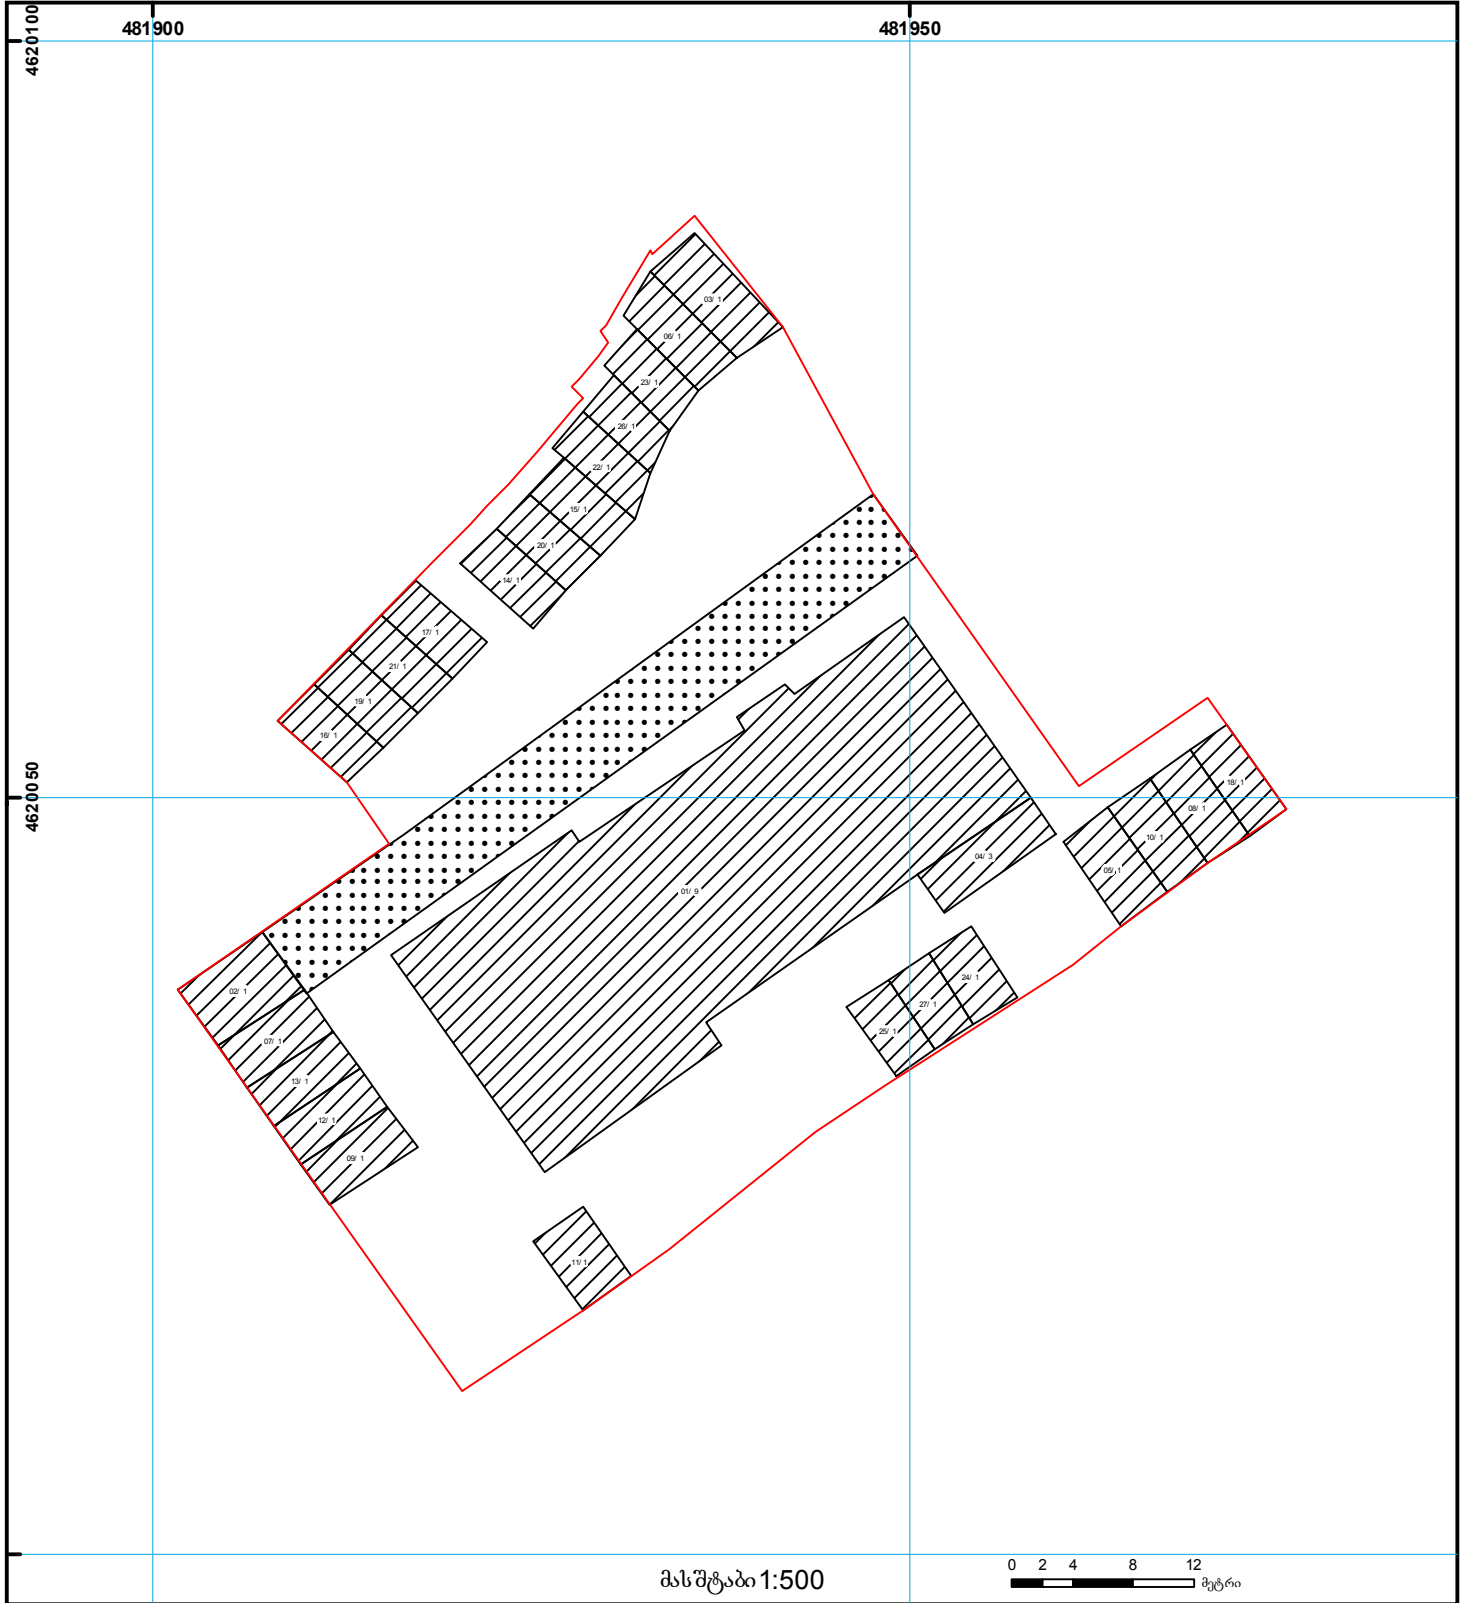

საქართველოს იუსტიციის სამინისტრო
საჯარო რეგისტრის ეროვნული სააგენტო

საკადასტრო გეგმა

საჯარო რეგისტრის
ეროვნული სააგენტო

მიწის ნაკვეთის საკადასტრო კოდი: 01.13.05.007.008
განცხადების რეგისტრაციის ნომერი: 882010717835
მიწის ნაკვეთის ფართობი: 2563 კვ.მ.
დანიშნულება: არასასოფლო-სამეურნეო
მომზადების თარიღი 27.07.10

მასშტაბი 1:500

	შენიშნა-ნაგებობა, პირობითი ნომერი/სართულიანობა		ვალდებულება		საზღვრივი ნაგებობა	
	მიწის ნაკვეთის საკადასტრო საზღვარი		მშენებარე ნაგებობა		მიწის ქვეშა ნაგებობა	