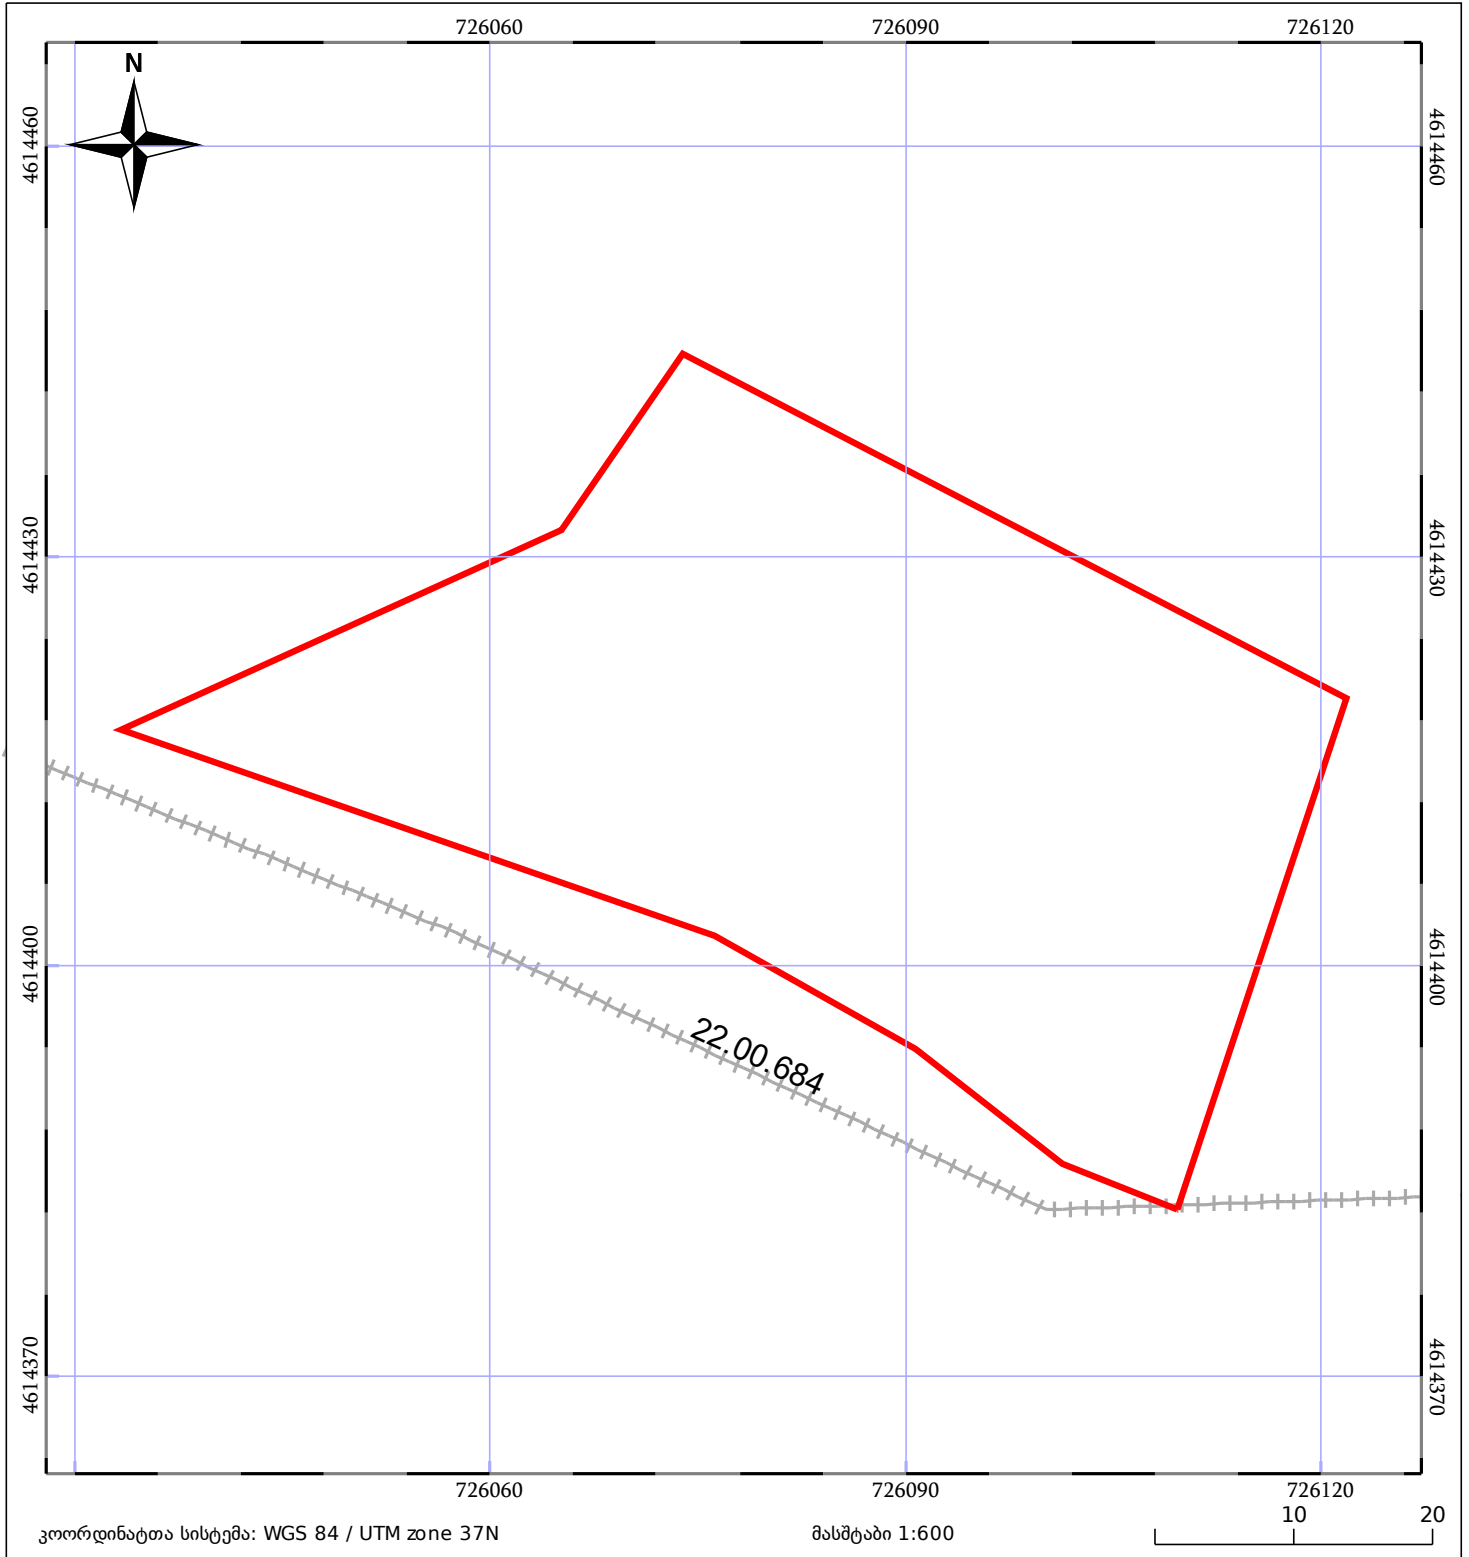

# საკადასტრო გეგმა

საჯარო რეესტრის ეროვნული  
სააგენტო

საკადასტრო კოდი: **22.22.10.105**

ნაკვეთის დანიშნულება:

არასასოფლო სამეურნეო

განცხადების ნომერი: **882022120571**

ფართობი:

2501 კვ.მ (WGS 84 / UTM zone 38N)

მომზადების თარიღი: **04/03/2022**

2500 კვ.მ (WGS 84 / UTM zone 37N)

|                          |                              |                       |
|--------------------------|------------------------------|-----------------------|
| 05/25 მშენებარე ნაგებობა | ნაკვეთის საკადასტრო საზღვარი | 05/25 შენობა/ნაგებობა |
| საზღვრული ნაგებობა       | ტყის ფონდი                   | ვალდებულება           |