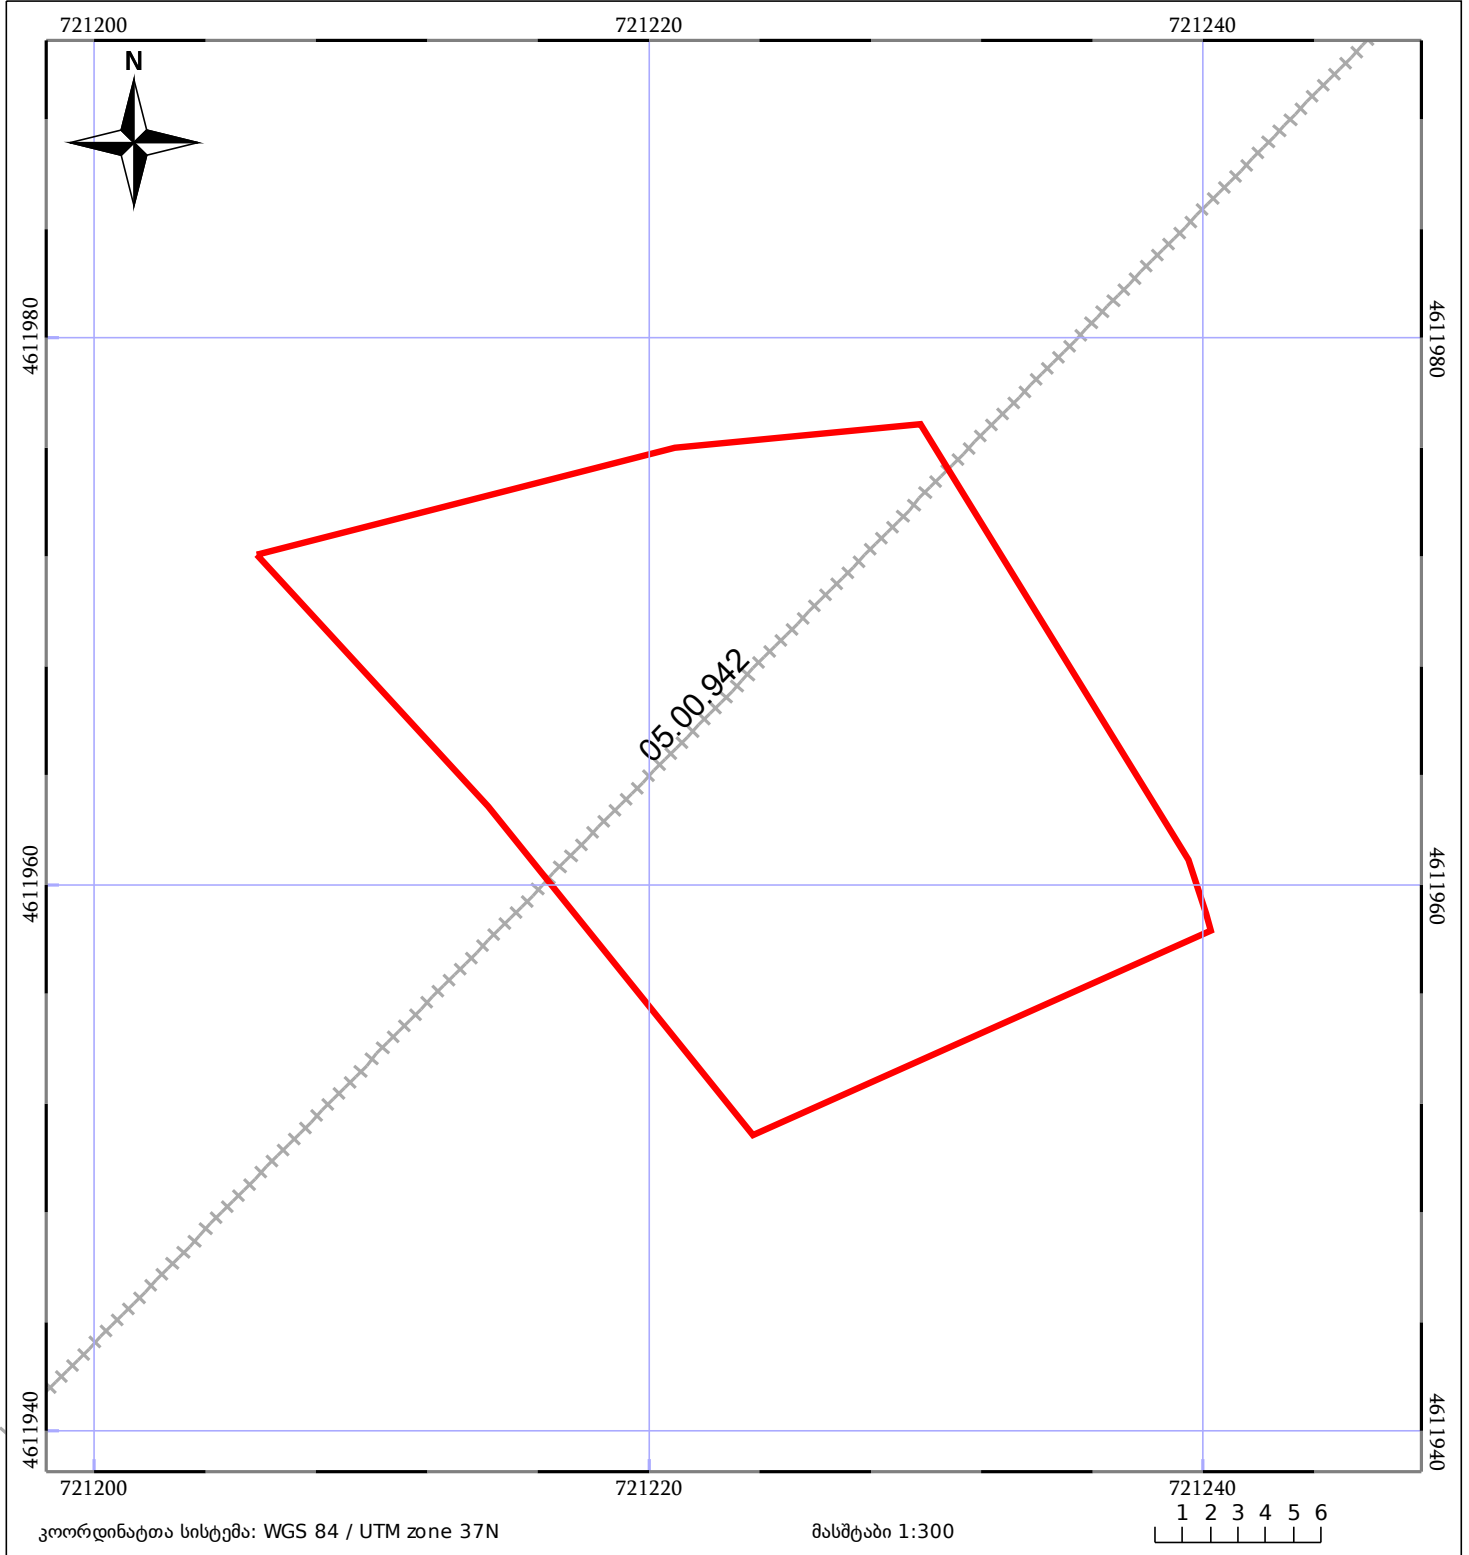

# საკადასტრო გეგმა

საჯარო რეესტრის ეროვნული  
სააგენტო

საკადასტრო კოდი: **22.24.09.014**

ნაკვეთის დანიშნულება:

არასასოფლო სამეურნეო

განცხადების ნომერი: **882023274934**

ფართობი:

**501 კვ.მ (WGS 84 / UTM zone 38N)**

მომზადების თარიღი: **02/05/2023**

**500 კვ.მ (WGS 84 / UTM zone 37N)**

	05/25 მშენებარე ნაგებობა		ნაკვეთის საკადასტრო საზღვარი		05/25 შენობა/ნაგებობა
	საზღვრივი ნაგებობა		ტყის ფონდი		ვალდებულება