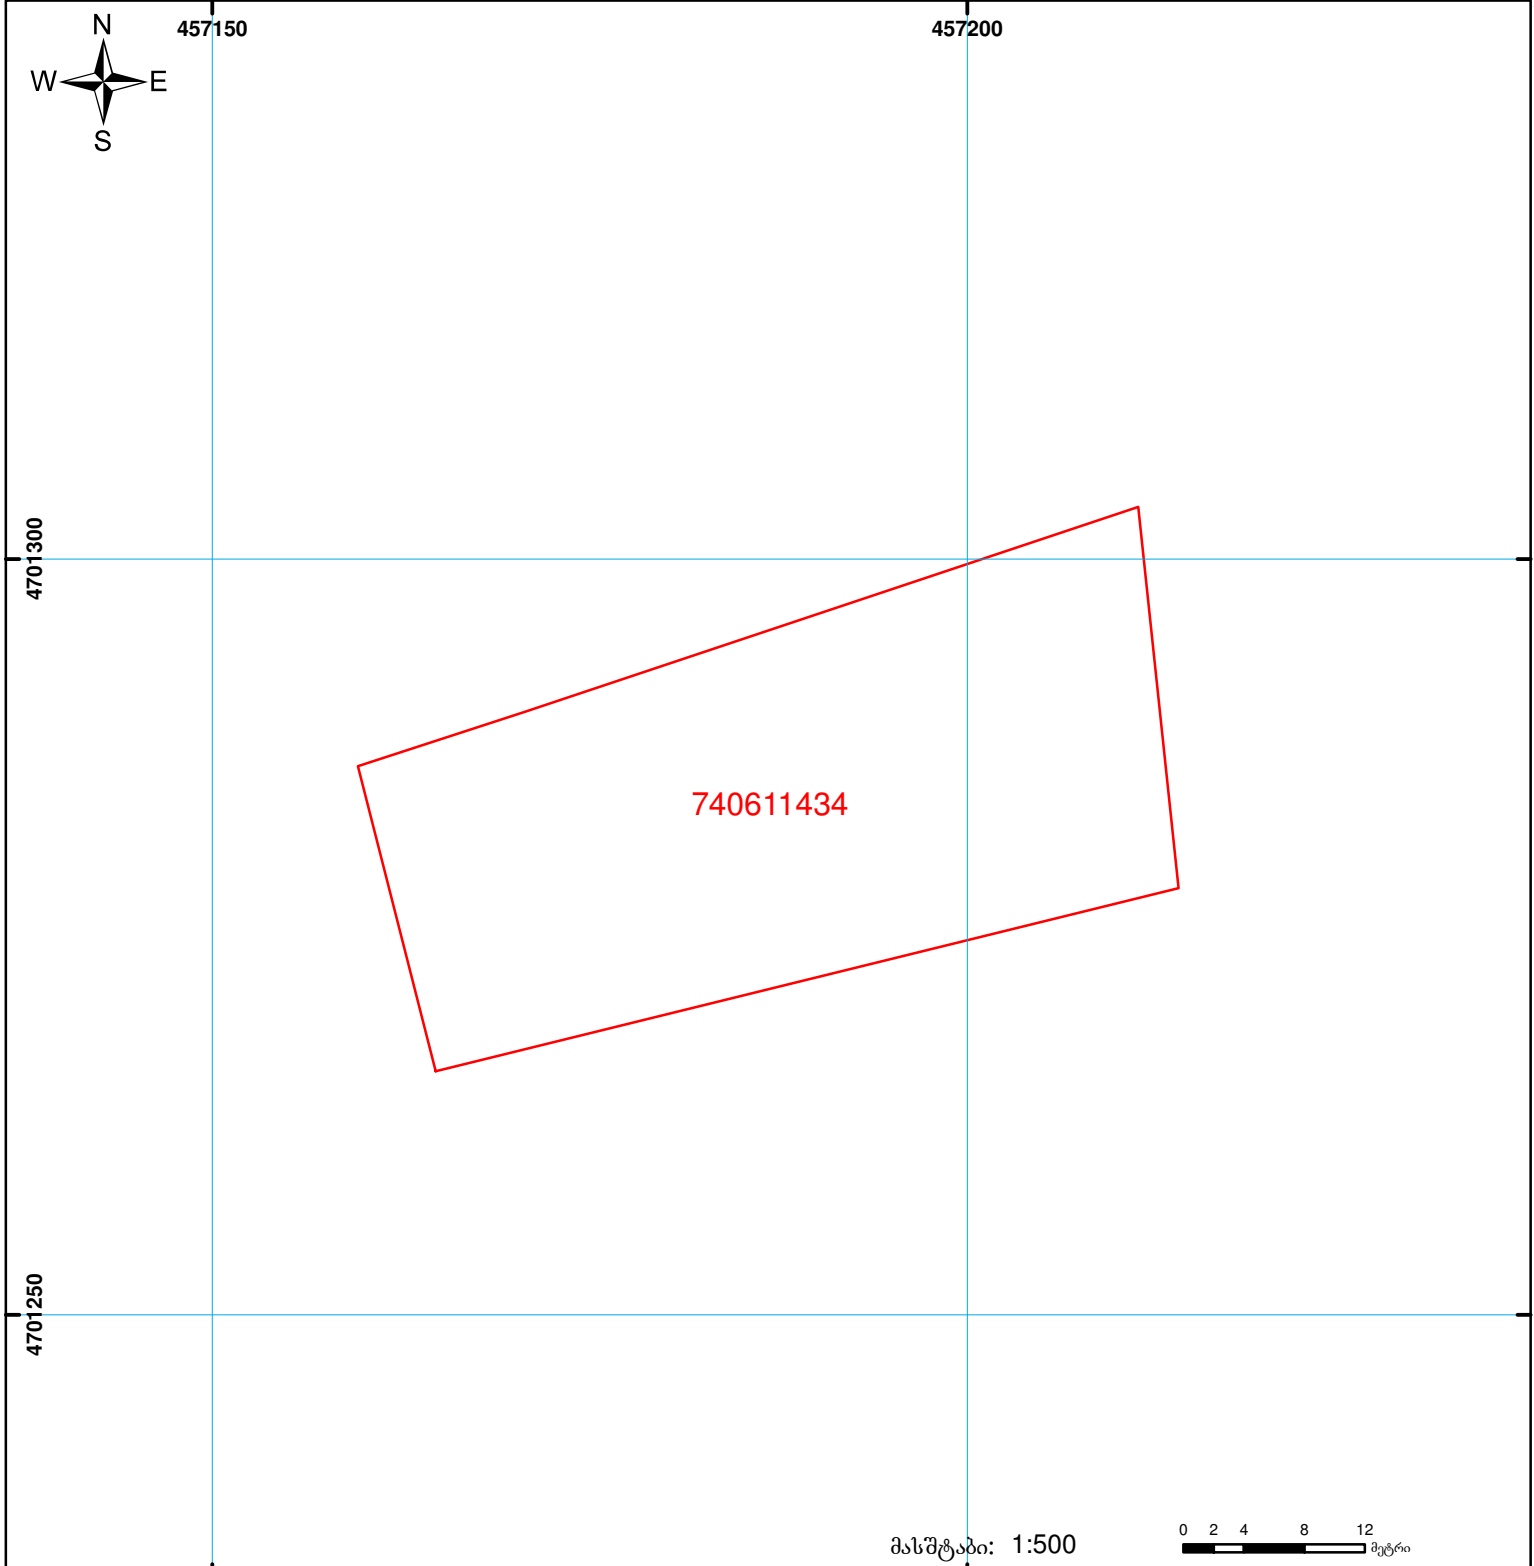

საქართველოს იუსტიციის სამინისტრო  
საჯარო რეგისტრის ეროვნული სააგენტო  
საკადასტრო გეგმა

მიწის ნაკვეთის საკადასტრო კოდი: 74 06 11 434  
 განცხადების რეგისტრაციის ნომერი: 882015397517  
 მიწის ნაკვეთის ფართობი: 1200 კვ.მ.  
 დანიშნულება: არასასოფლო-სამეურნეო  
 კატეგორია:  
 მომზადების თარიღი: 02.09.15

	მიწის ნაკვეთის საკადასტრო საზღვარი		ვაღდებულება		საზობრივი ნაკვეთი
	შენიშვნა-ნაკვეთი, პირობითი ნომერი/სართულიანობა		მშენებარე ნაკვეთი		

0.00  
00°0' UTM (საერთაშორისო) სისტემის კოორდ.