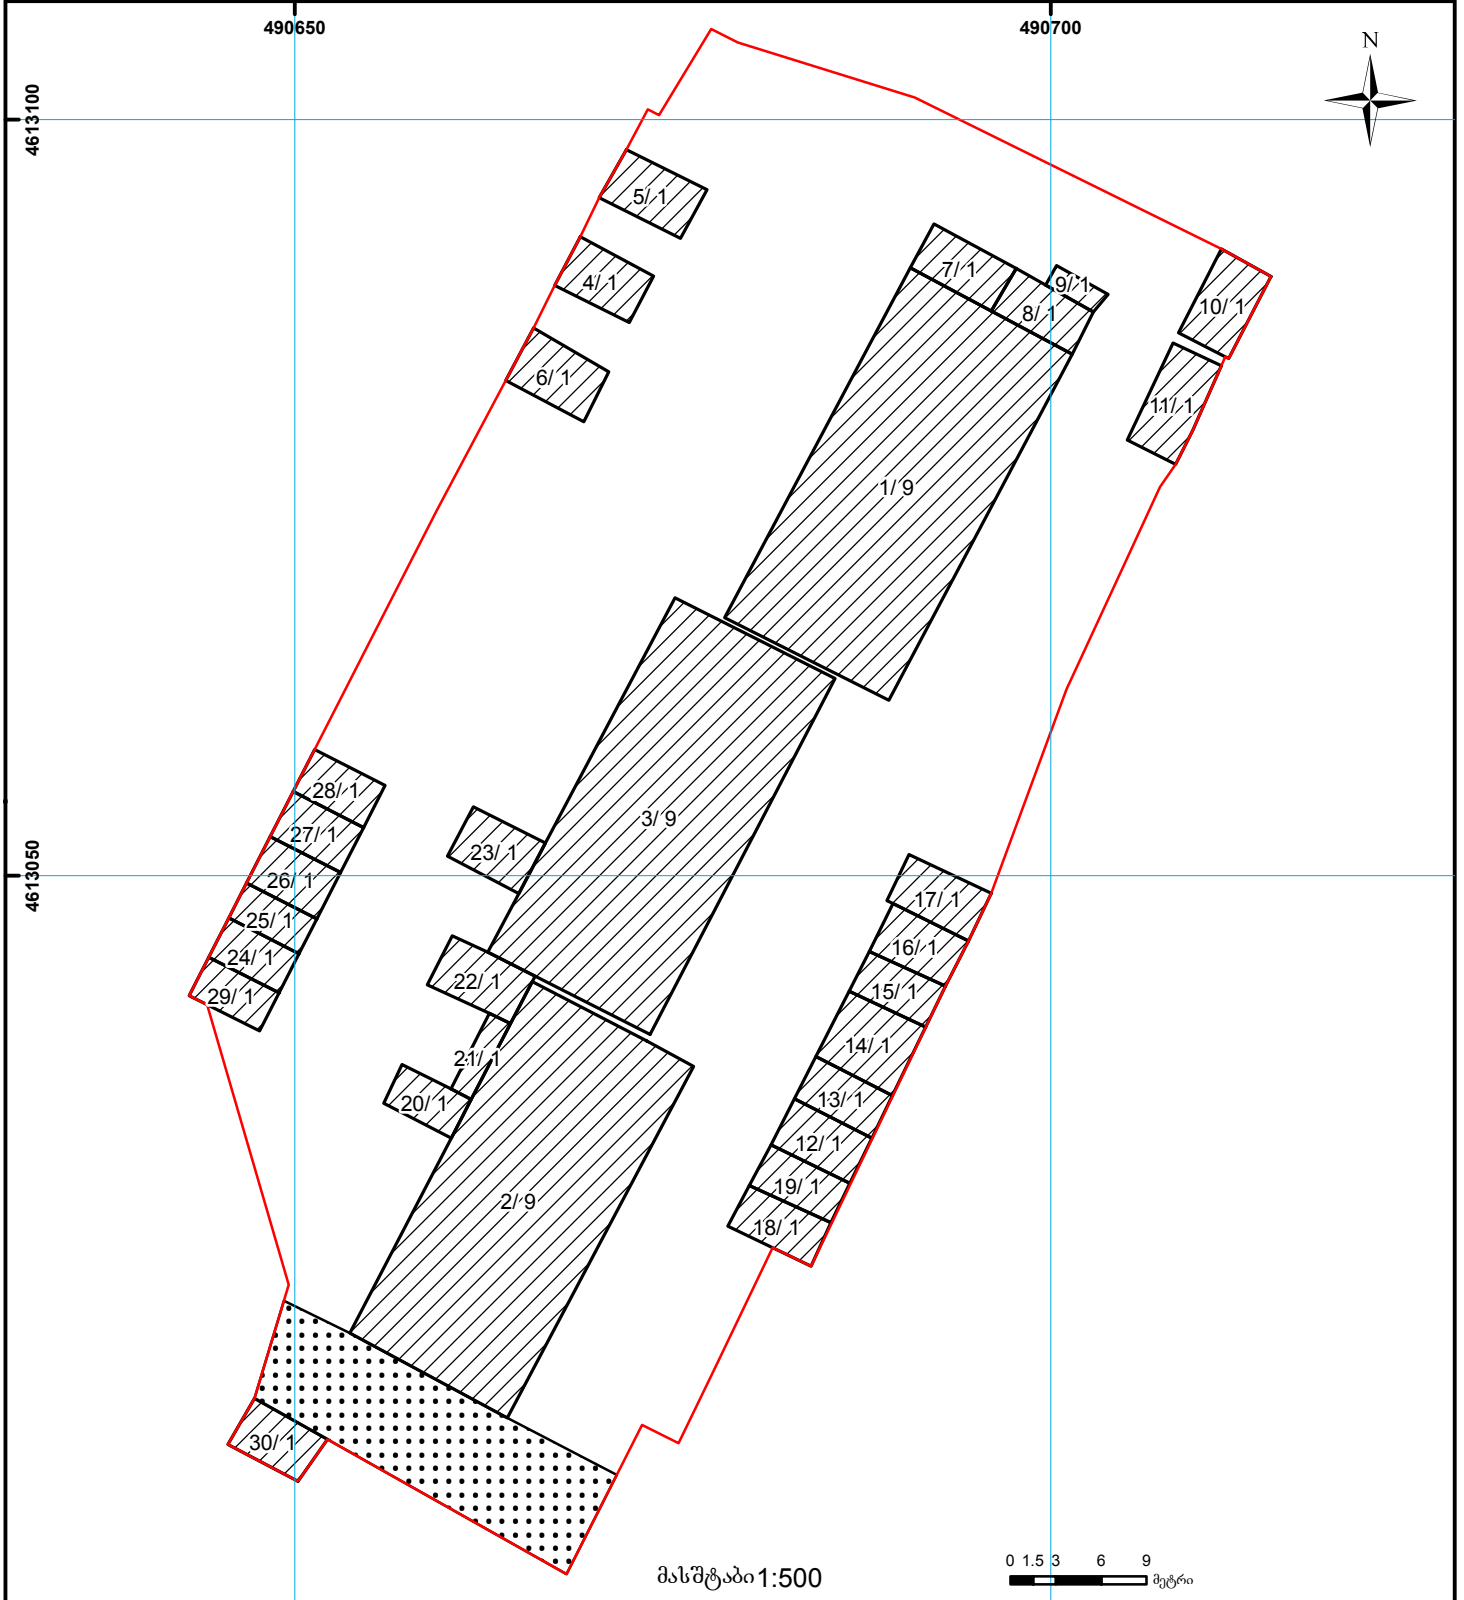

საქართველოს იუსტიციის სამინისტრო
საჯარო რეესტრის ეროვნული სააგენტო

საკადასტრო გეგმა

საჯარო რეესტრის
ეროვნული სააგენტო

მიწის ნაკვეთის საკადასტრო კოდი: 01.19.35.005.003
განცხადების რეგისტრაციის ნომერი: 245110-08
მიწის ნაკვეთის ფართობი: 3889 კვ.მ.
დანიშნულება: არასასოფლო-სამეურნეო
მიმზადების თარიღი 29.08.08

01/2	შენიშნა-ნაგებობა, პირობითი ნომერი/სართულიანობა		სერვიტუტი		ხაზობრივი ნაგებობა	000 000 UTM (საერთაშორისო) სისტემის კოორდ.
	მიწის ნაკვეთის საკადასტრო საზღვარი		მშენებარე ნაგებობა			