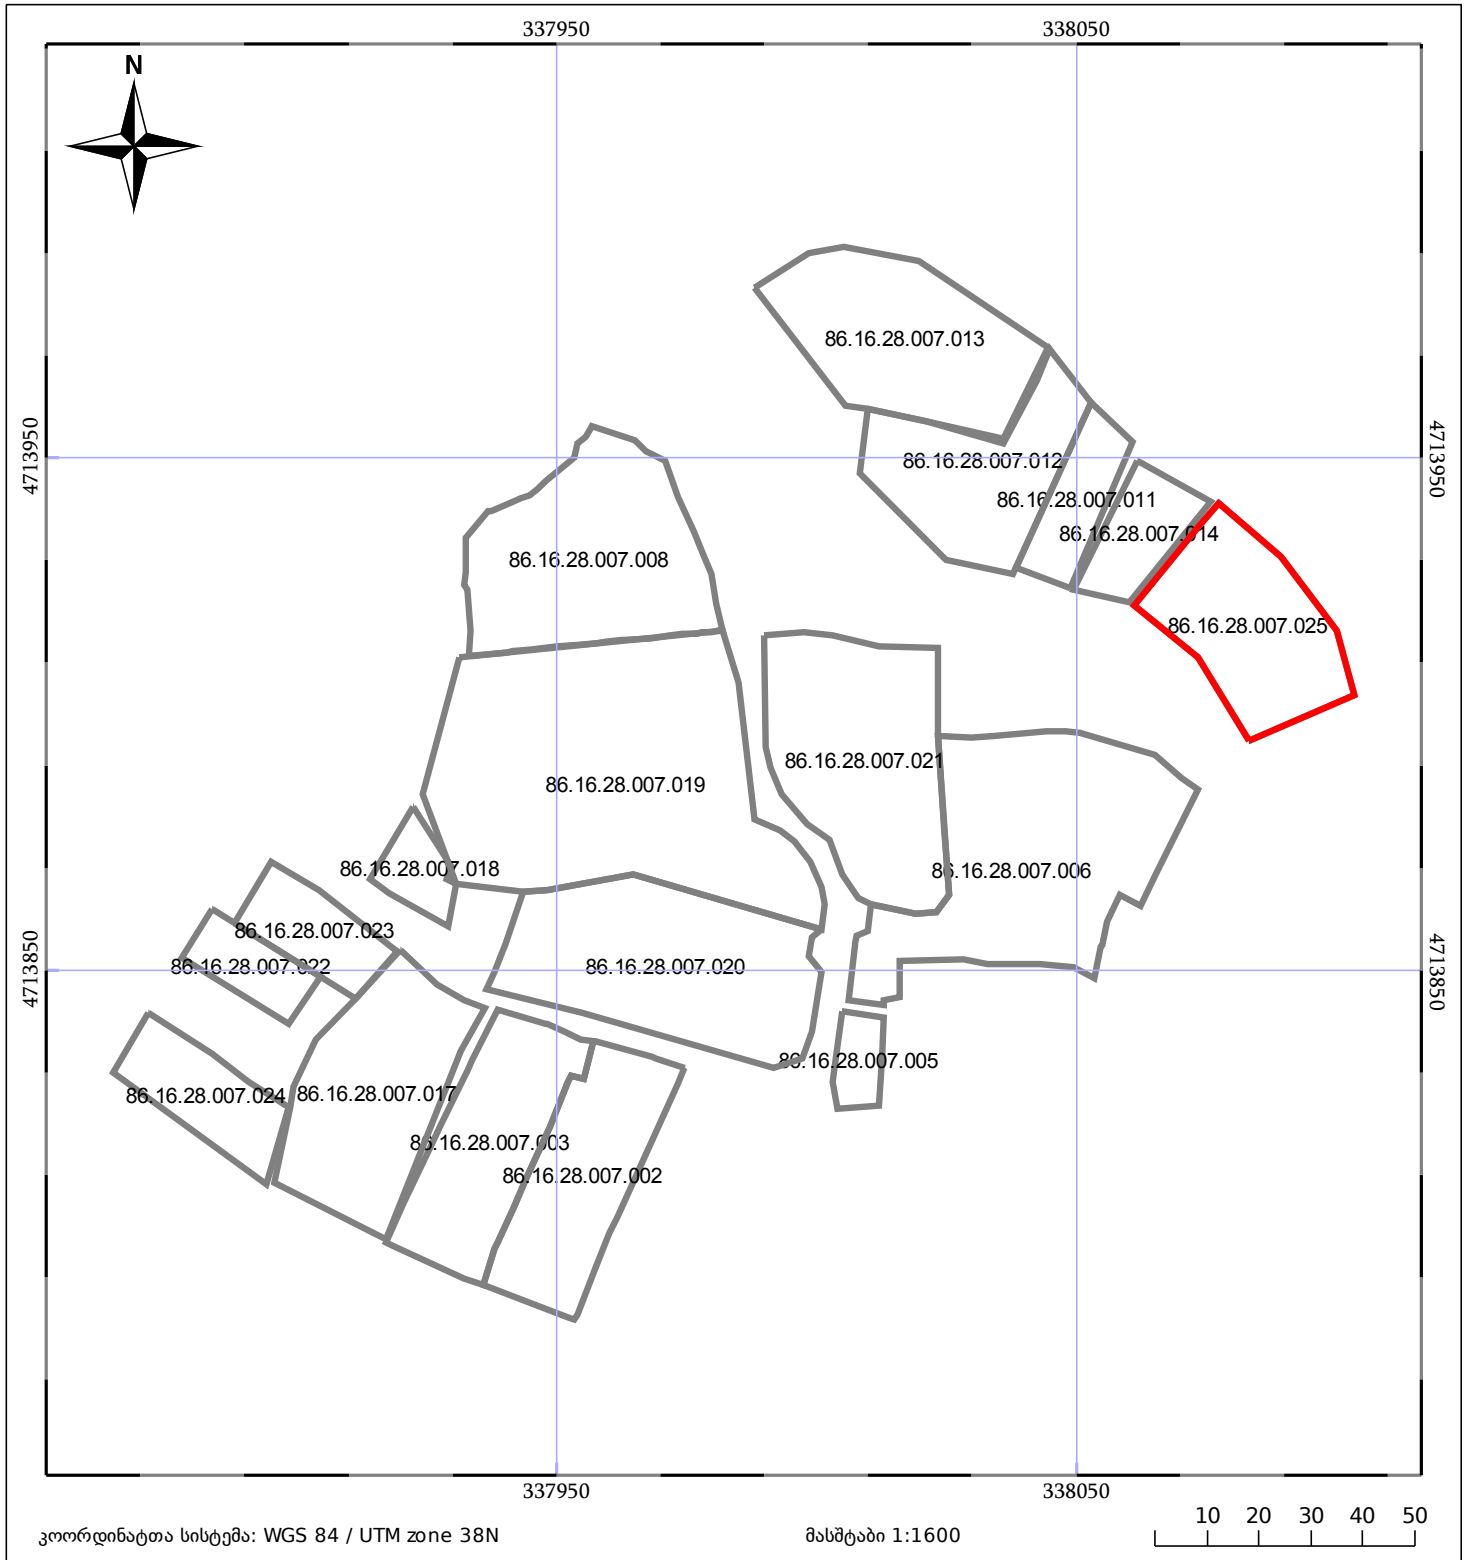

ბლოკის გეგმა

საჯარო რეესტრის ეროვნული
სააგენტო

ბლოკის საკადასტრო კოდი: **86.16.28.007**

მომზადების თარიღი: **24/03/2021**

განცხადების ნომერი: **882020956911**

05/25	მშენებარე ნაგებობა		ნაკვეთის საკადასტრო საზღვარი
05/25	შენობა/ნაგებობა		ბლოკის საკადასტრო ფენა