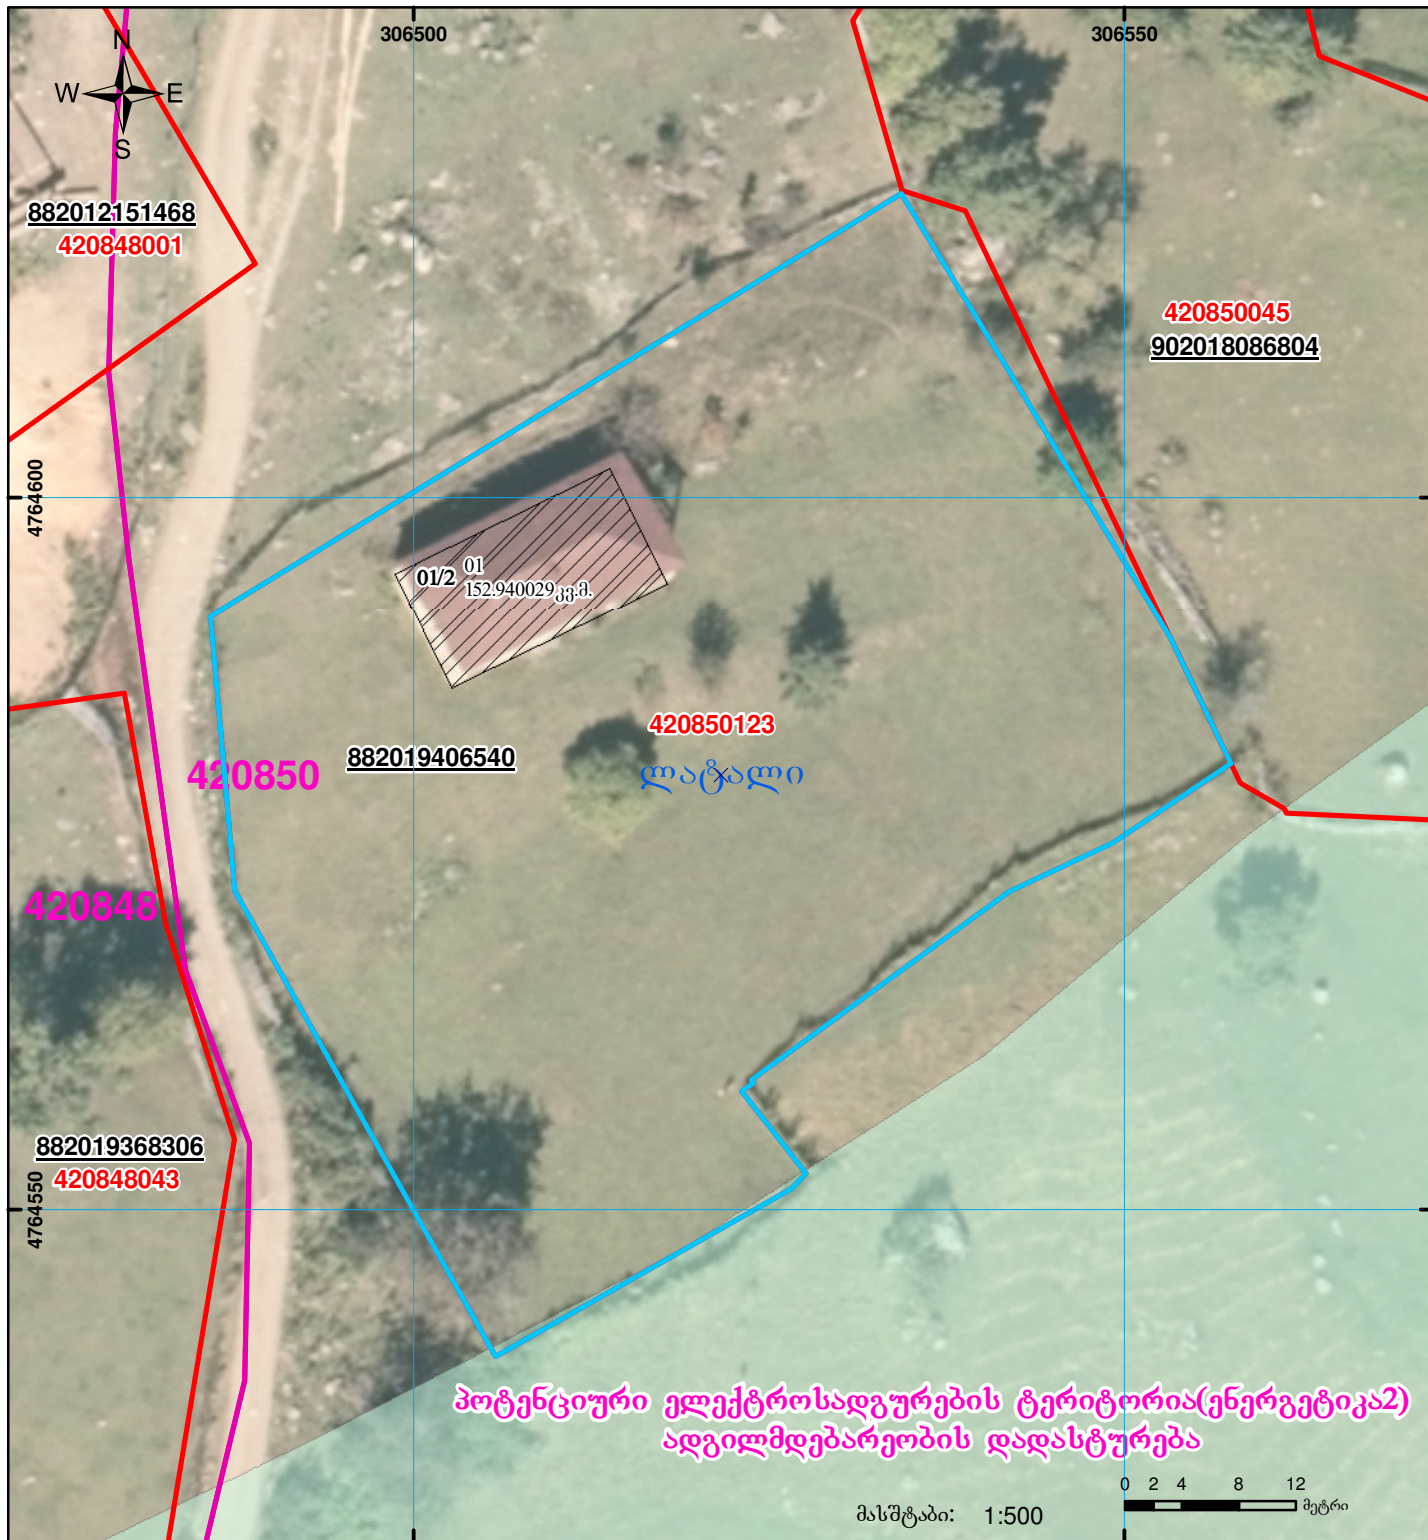

ნაკვეთი ხვდება პოტენციური ელექტროსადგურების ტერიტორიაზე

მიწის ნაკვეთის საკადასტრო კოდი: 42 08 50 123
ბანცხალების რეგისტრაციის ნომერი: 882019406540
მიწის ნაკვეთის ფართობი: 3199 კვ.მ.
მოგზალების თარიღი: 27.05.19

	შენიშვნა-ნაგებობა, პირობითი ნომერი/სართულიანობა		ვალდებულება		საზღვრის ნაგებობა	00°0' 0.000 UTM (საერთაშორისო) სისტემის კოორდ.
	მიწის ნაკვეთის საკადასტრო საზღვარი		მშენებარე ნაგებობა			