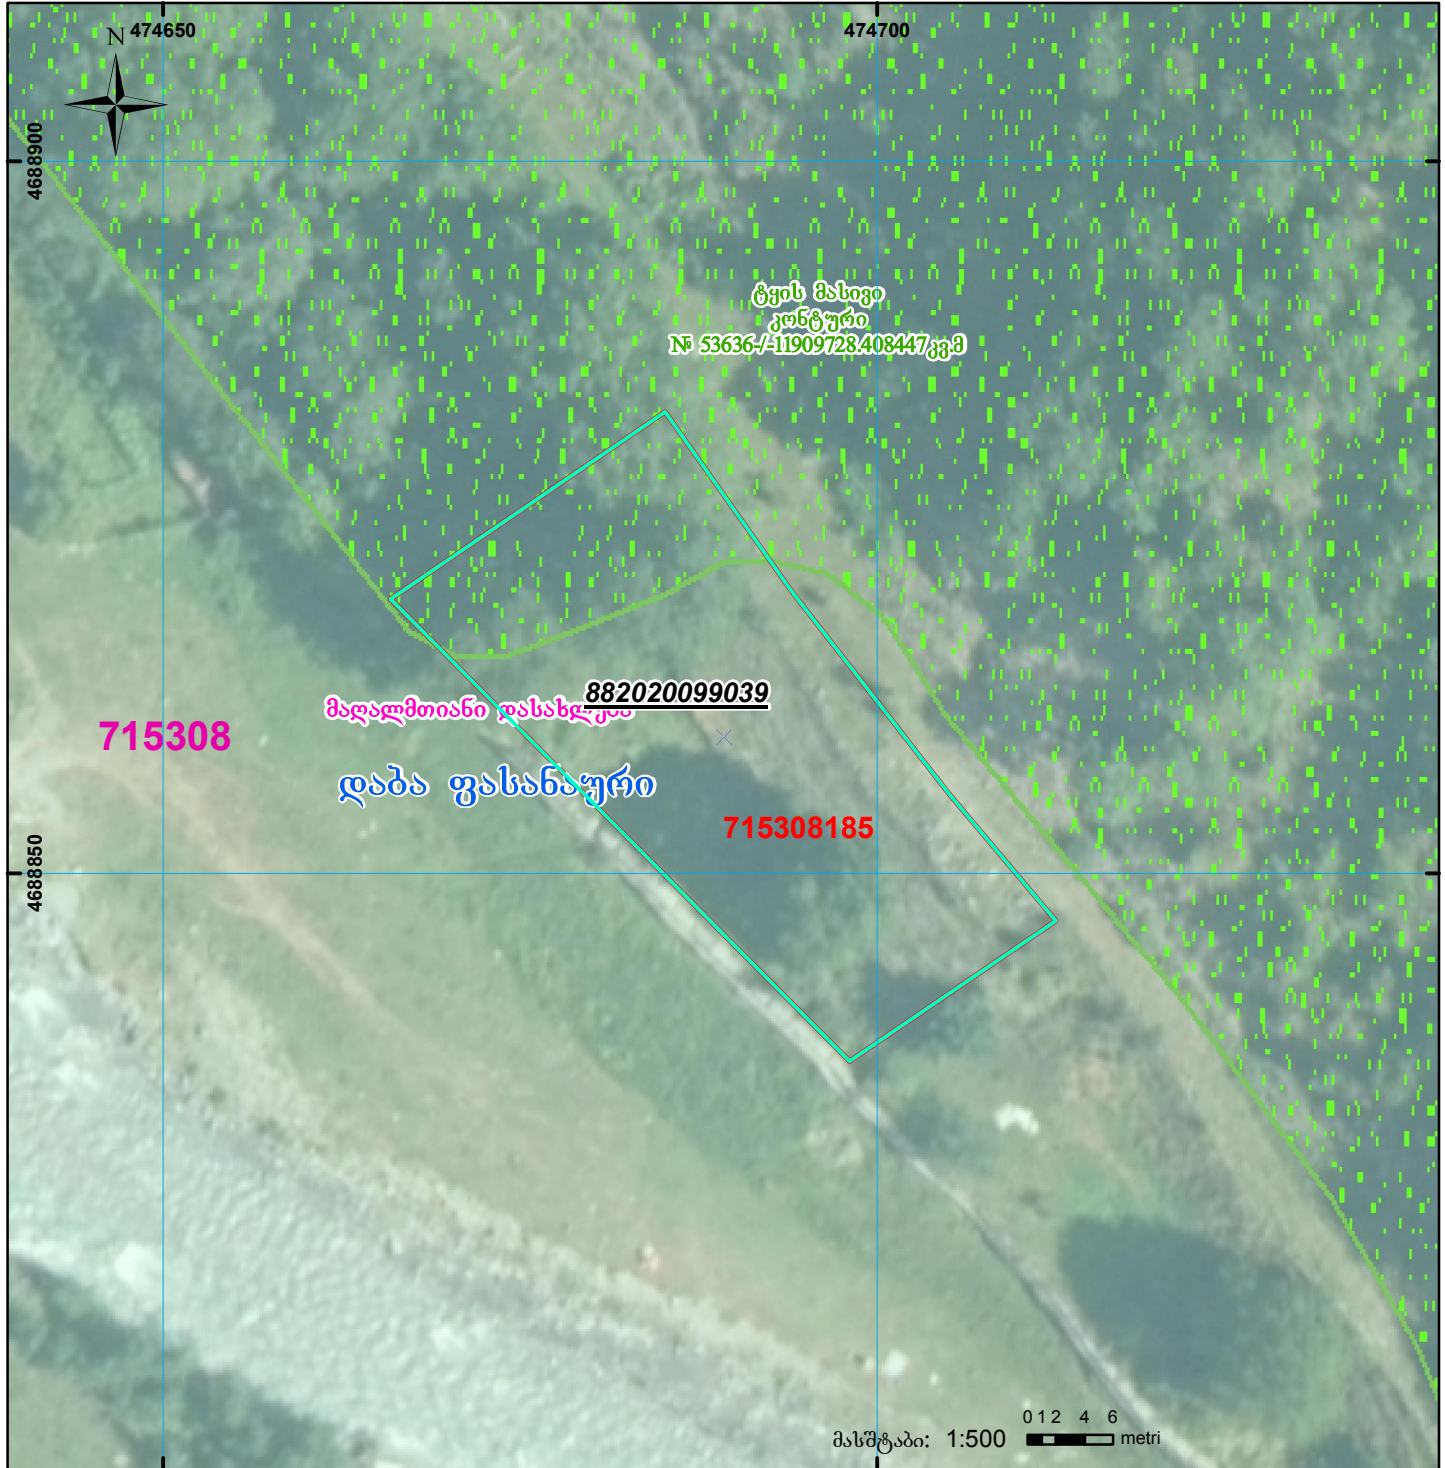

ზედღევა ტყის მასივის კონტურთან

მიწის ნაკვეთის საკადასტრო კოდი: 71 53 08 185  
 განცხადების რეგისტრაციის ნომერი: 882020099039  
 მიწის ნაკვეთის ფართობი: 897 კვ.მ.  
 დანიშნულება:

მომზადების თარიღი: 10.02.20

	შენიშნა-ნაგებობა, პირობითი ნომერი/სართულიანობა		ვალდებულება		ხაზობრივი ნაგებობა
	მიწის ნაკვეთის საკადასტრო საზღვარი		მშენებარე ნაგებობა		000° 000'

UTM (საერთაშორისო) სისტემის კოორდ.