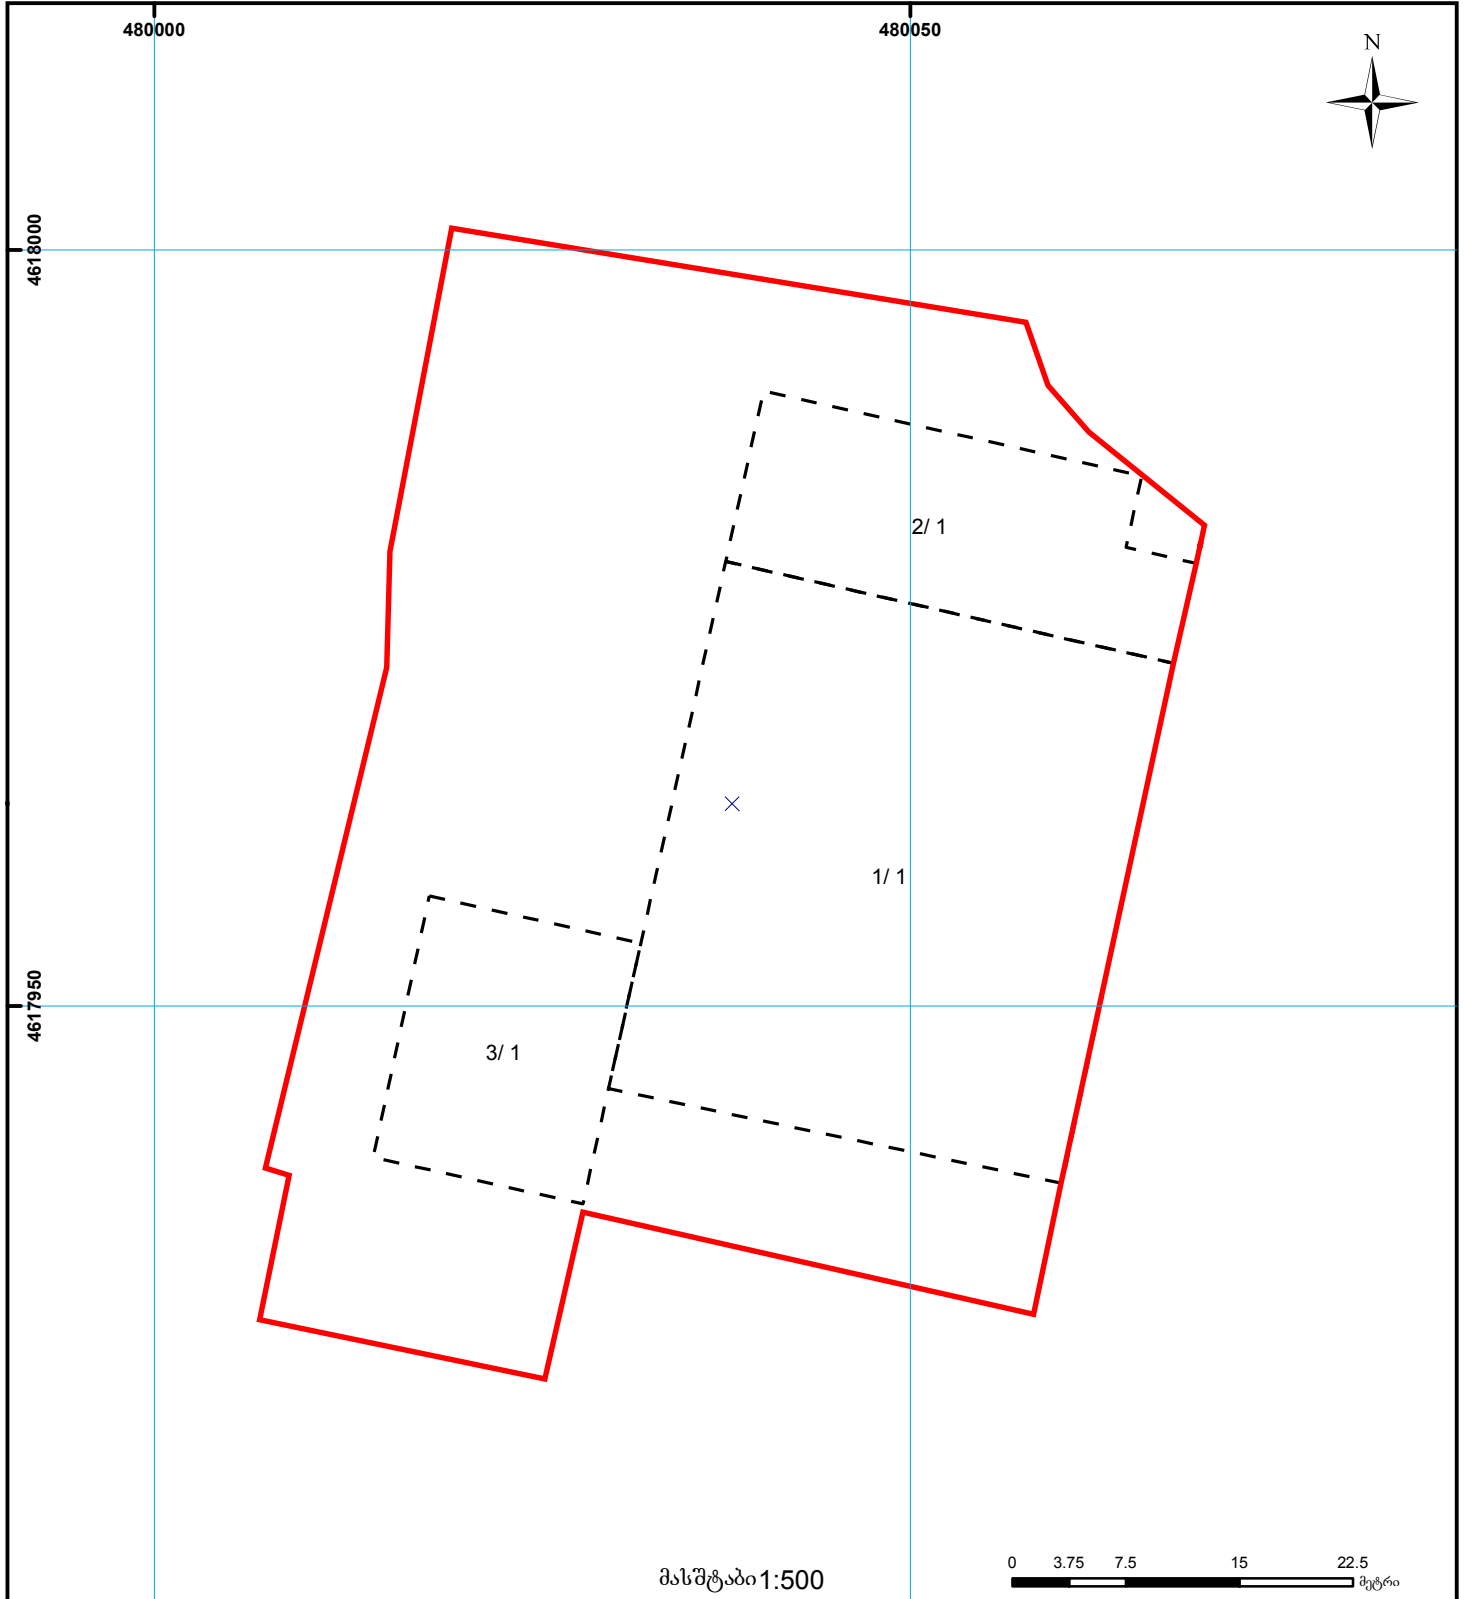

საქართველოს იუსტიციის სამინისტრო  
საჯარო რეგისტრის ეროვნული სააგენტო

საკადასტრო გეგმა

საჯარო რეგისტრის  
ეროვნული სააგენტო

მიწის ნაკვეთის საკადასტრო კოდი: 01.14.14.003.068  
განცხადების რეგისტრაციის ნომერი: 286928-08  
მიწის ნაკვეთის ფართობი: 3393 კვ.მ.  
დანიშნულება: არასასოფლო-სამეურნეო  
მიმზადების თარიღი 30.09.08

	შენიშნული ნაკვეთის საკადასტრო საზღვარი		შეწინებარე ნაკვეთი		საზოხორციელო ნაკვეთი	 UTM (საერთაშორისო) სისტემის კოორდ.
	მიწის ნაკვეთის საკადასტრო საზღვარი		სერვიტუტი		საზოხორციელო ნაკვეთი	