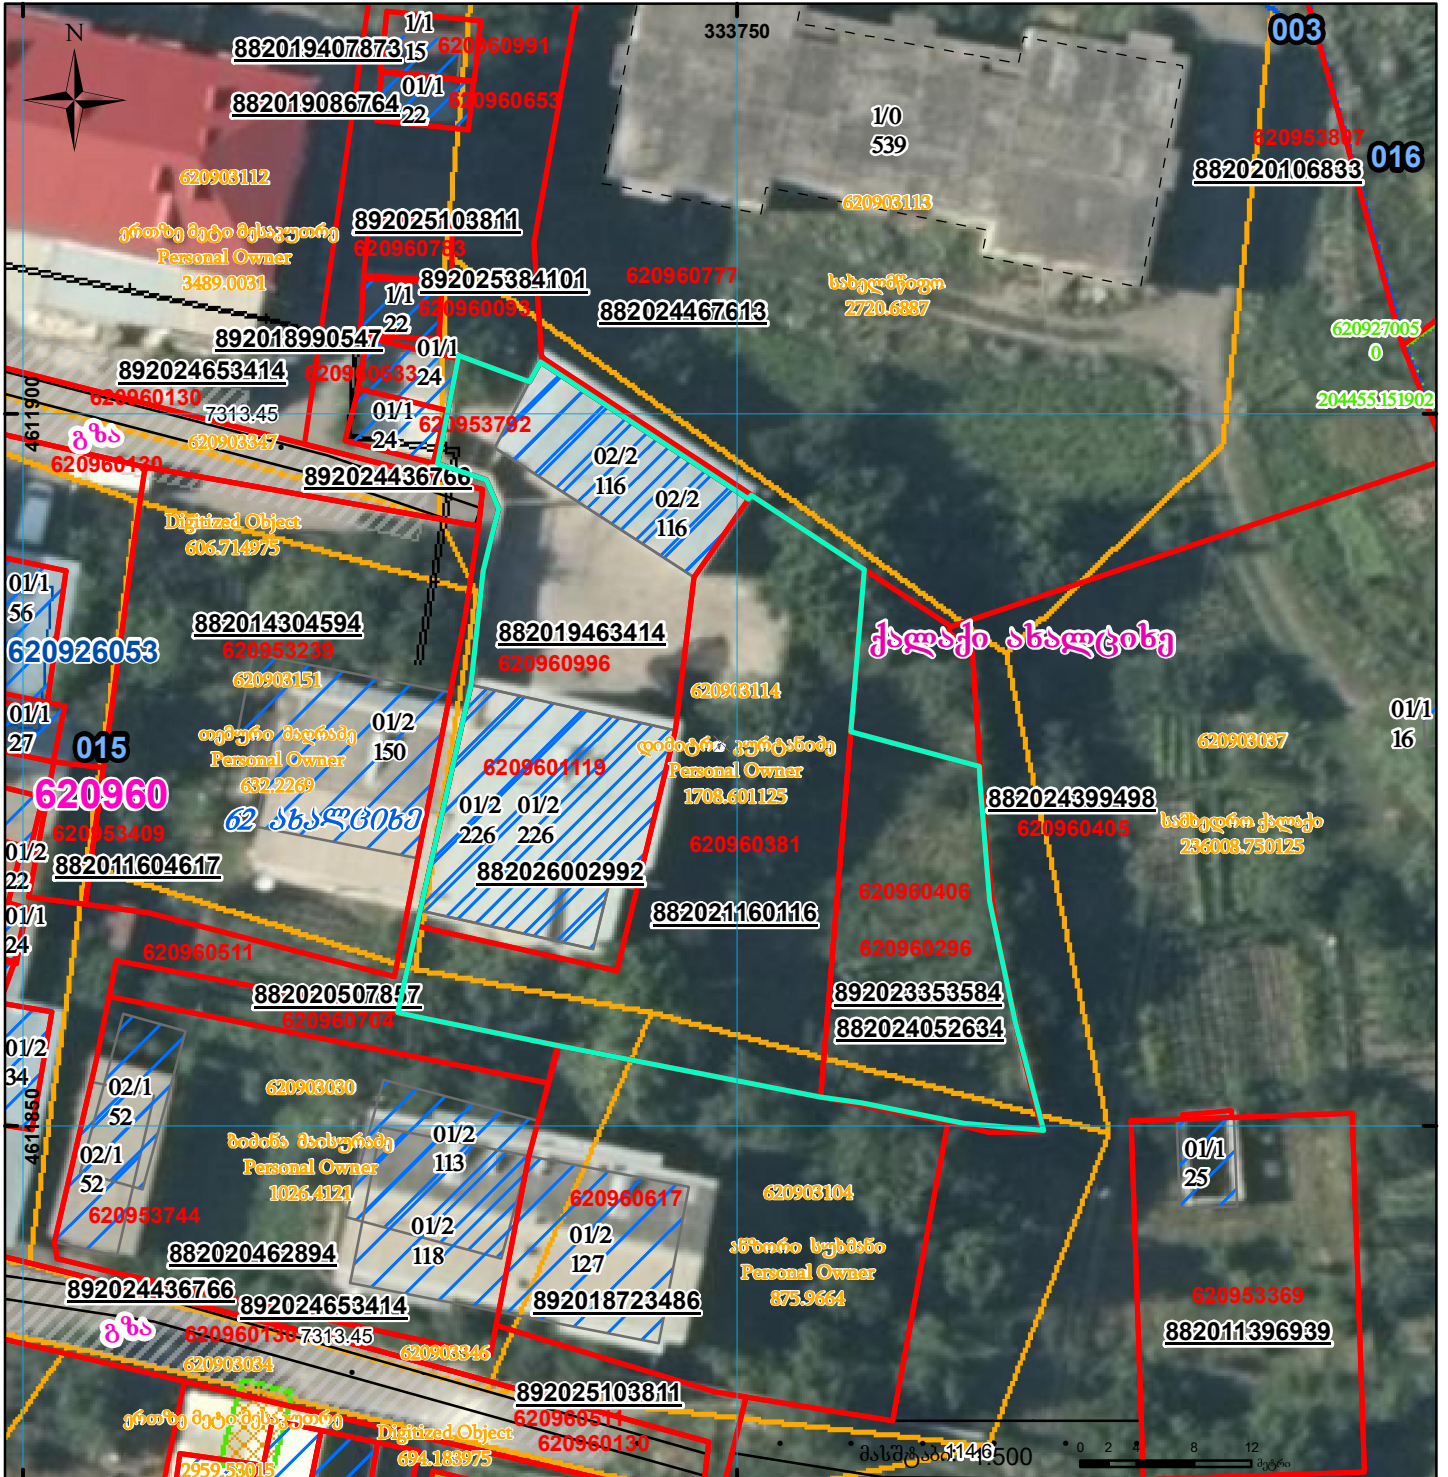

მიწის ნაკვეთის საკადასტრო კოდი: 6209601119
 განცხადების რეგისტრაციის ნომერი: 882026002992
 მიწის ნაკვეთის ფართობი: 1498 კვ.მ.
 დანიშნულება: 14.01.26
 მომზადების თარიღი:

	შენიშნული ნაკვეთი, პირობითი ნომერი/სართულიანობა		ვალდებულება		სარეგისტრაციოდ წარმოდგენილი ნაკვეთი
	მიწის ნაკვეთის საკადასტრო საზღვარი		მშენებარე ნაკვეთი		საზობრივი ნაკვეთი