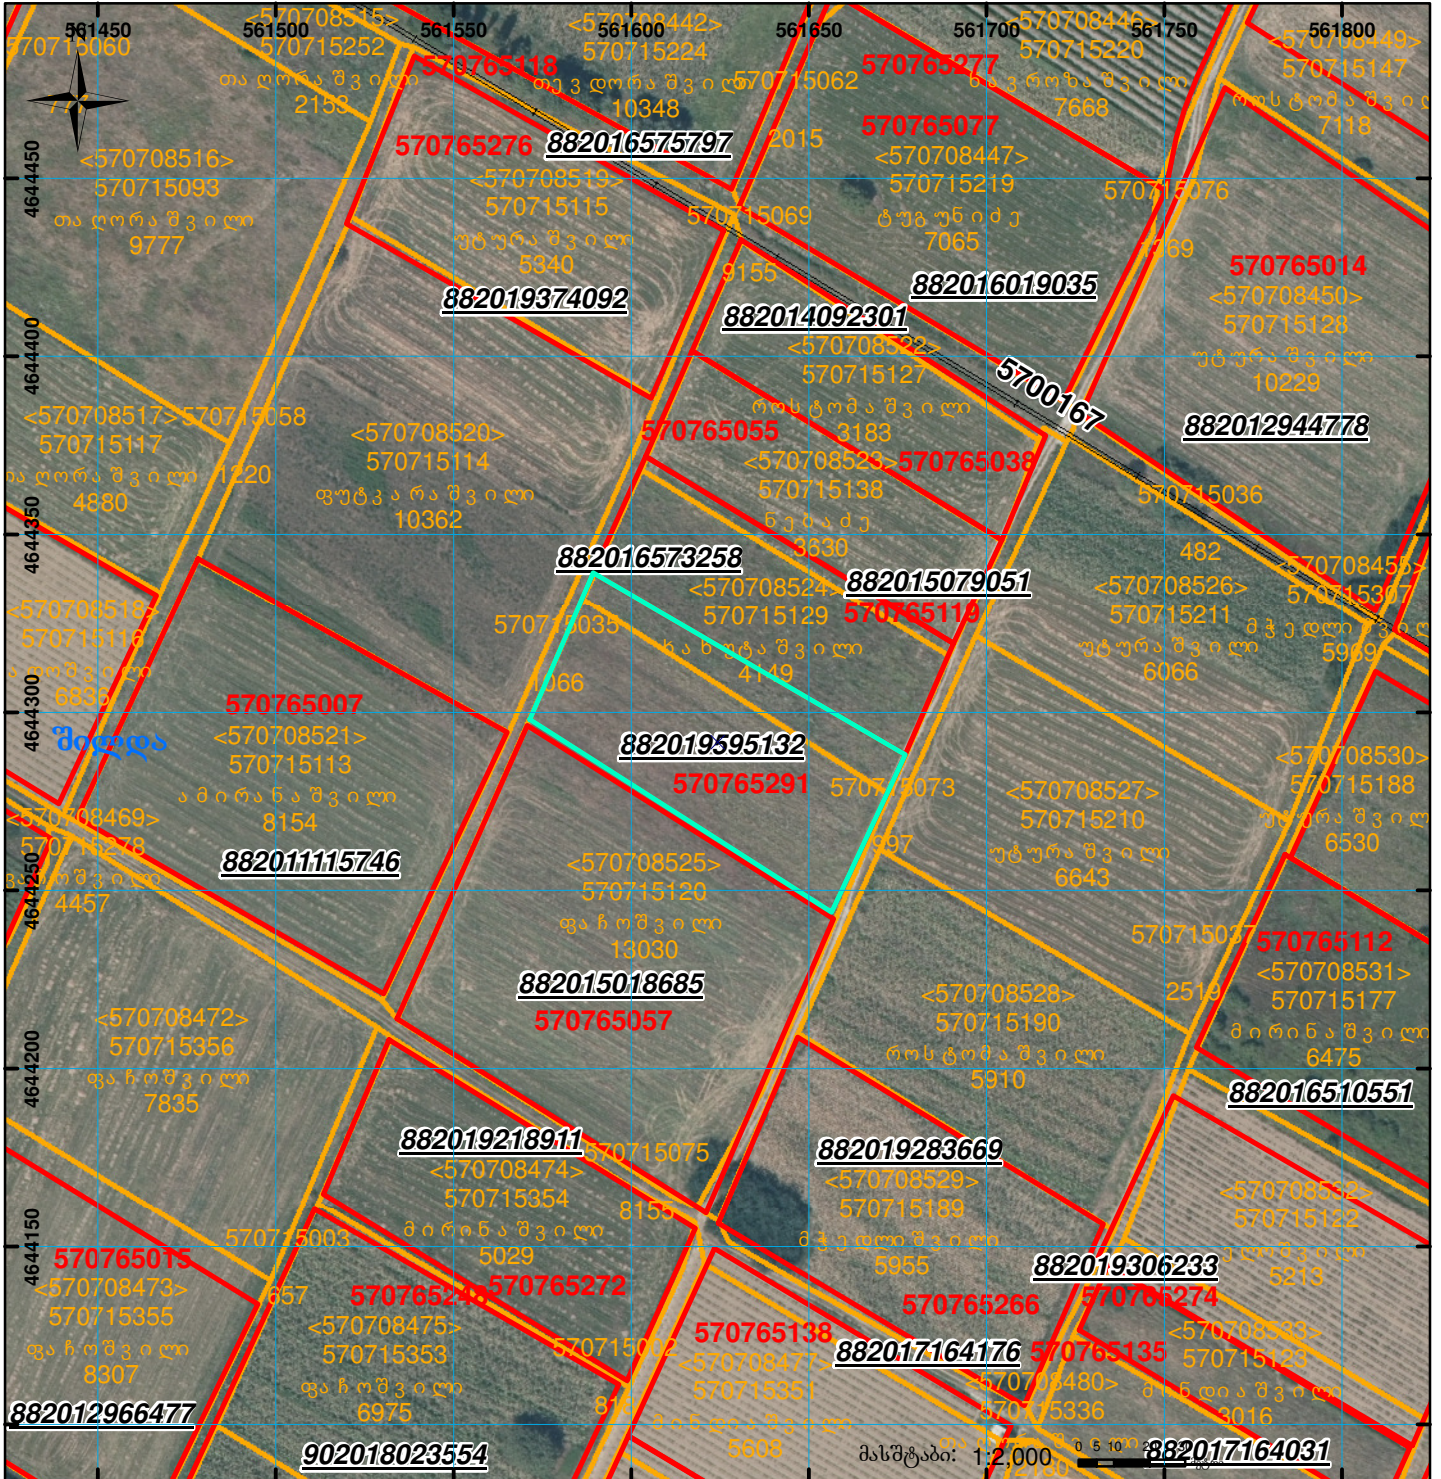

მიწის ნაკვეთის საკადასტრო კოდი:
 განცხადების რეგისტრაციის ნომერი:
 მიწის ნაკვეთის ფართობი:
 დანიშნულება:

57 07 65 291
 882019595132
 4703 კვ.მ.

მომზადების თარიღი:

24.07.19

	შენიშნა-ნაგებობა, პირობითი ნომერი/სართულიანობა		ვალდებულება		საზღვრული ნაგებობა
	მიწის ნაკვეთის საკადასტრო საზღვარი		შენიშნა-ნაგებობა		

00°0' UTM (საერთაშორისო) სისტემის კოორდ.