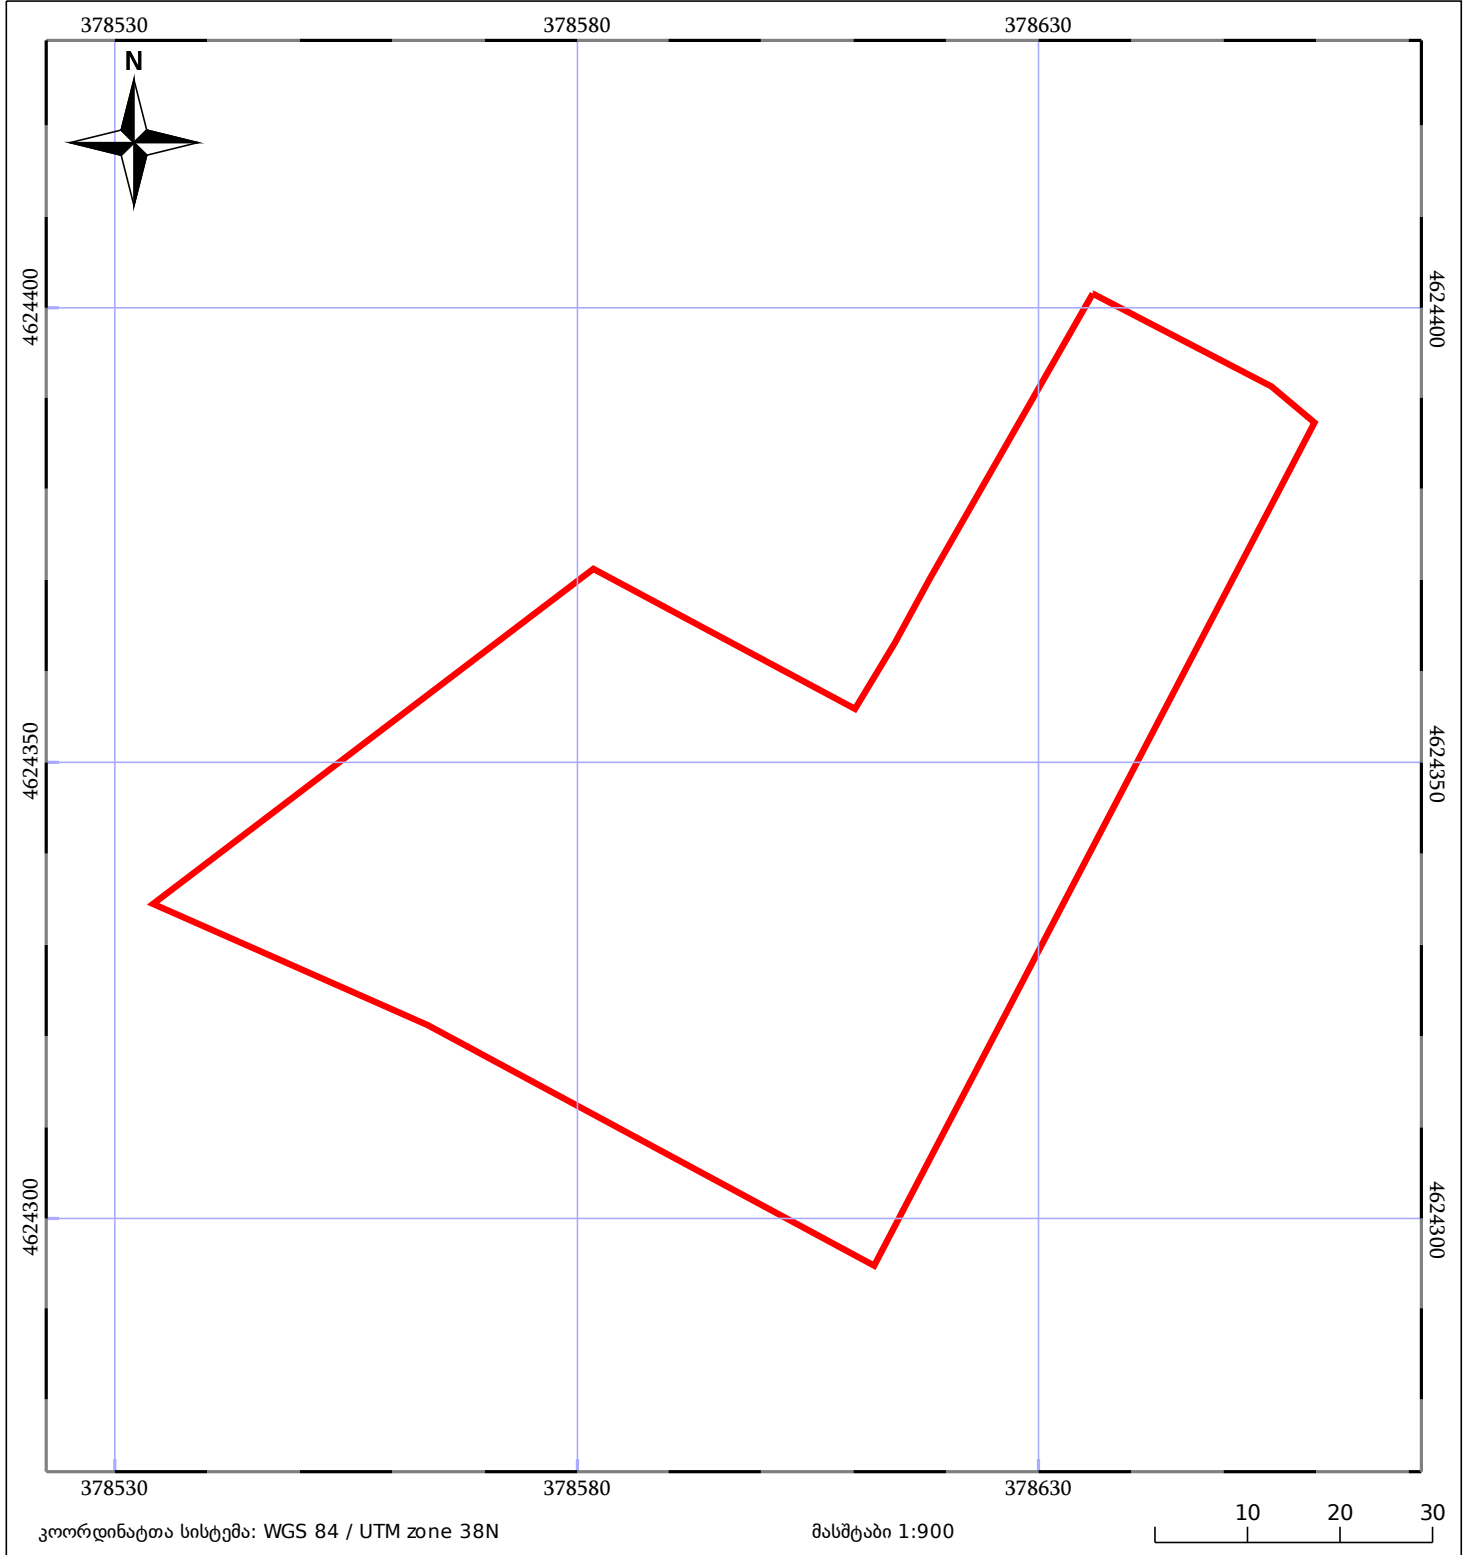

საკადასტრო გეგმა

საჯარო რეესტრის ეროვნული
სააგენტო

საკადასტრო კოდი: **64.30.07.314**

ნაკვეთის დანიშნულება:

სასოფლო-სამეურნეო(სათიბი)

განცხადების ნომერი: **882017165007**

ფართობი:

5460 კვ.მ (WGS 84 / UTM zone 38N)

მომზადების თარიღი: **03/10/2017**

05/25 მშენებარე ნაკებობა	05/25 მენობა/ნაკებობა	ტყის ფონდი
ნაკვეთის საკადასტრო საზღვარი	ხაზობრივი ნაკებობა	ვალდებულება