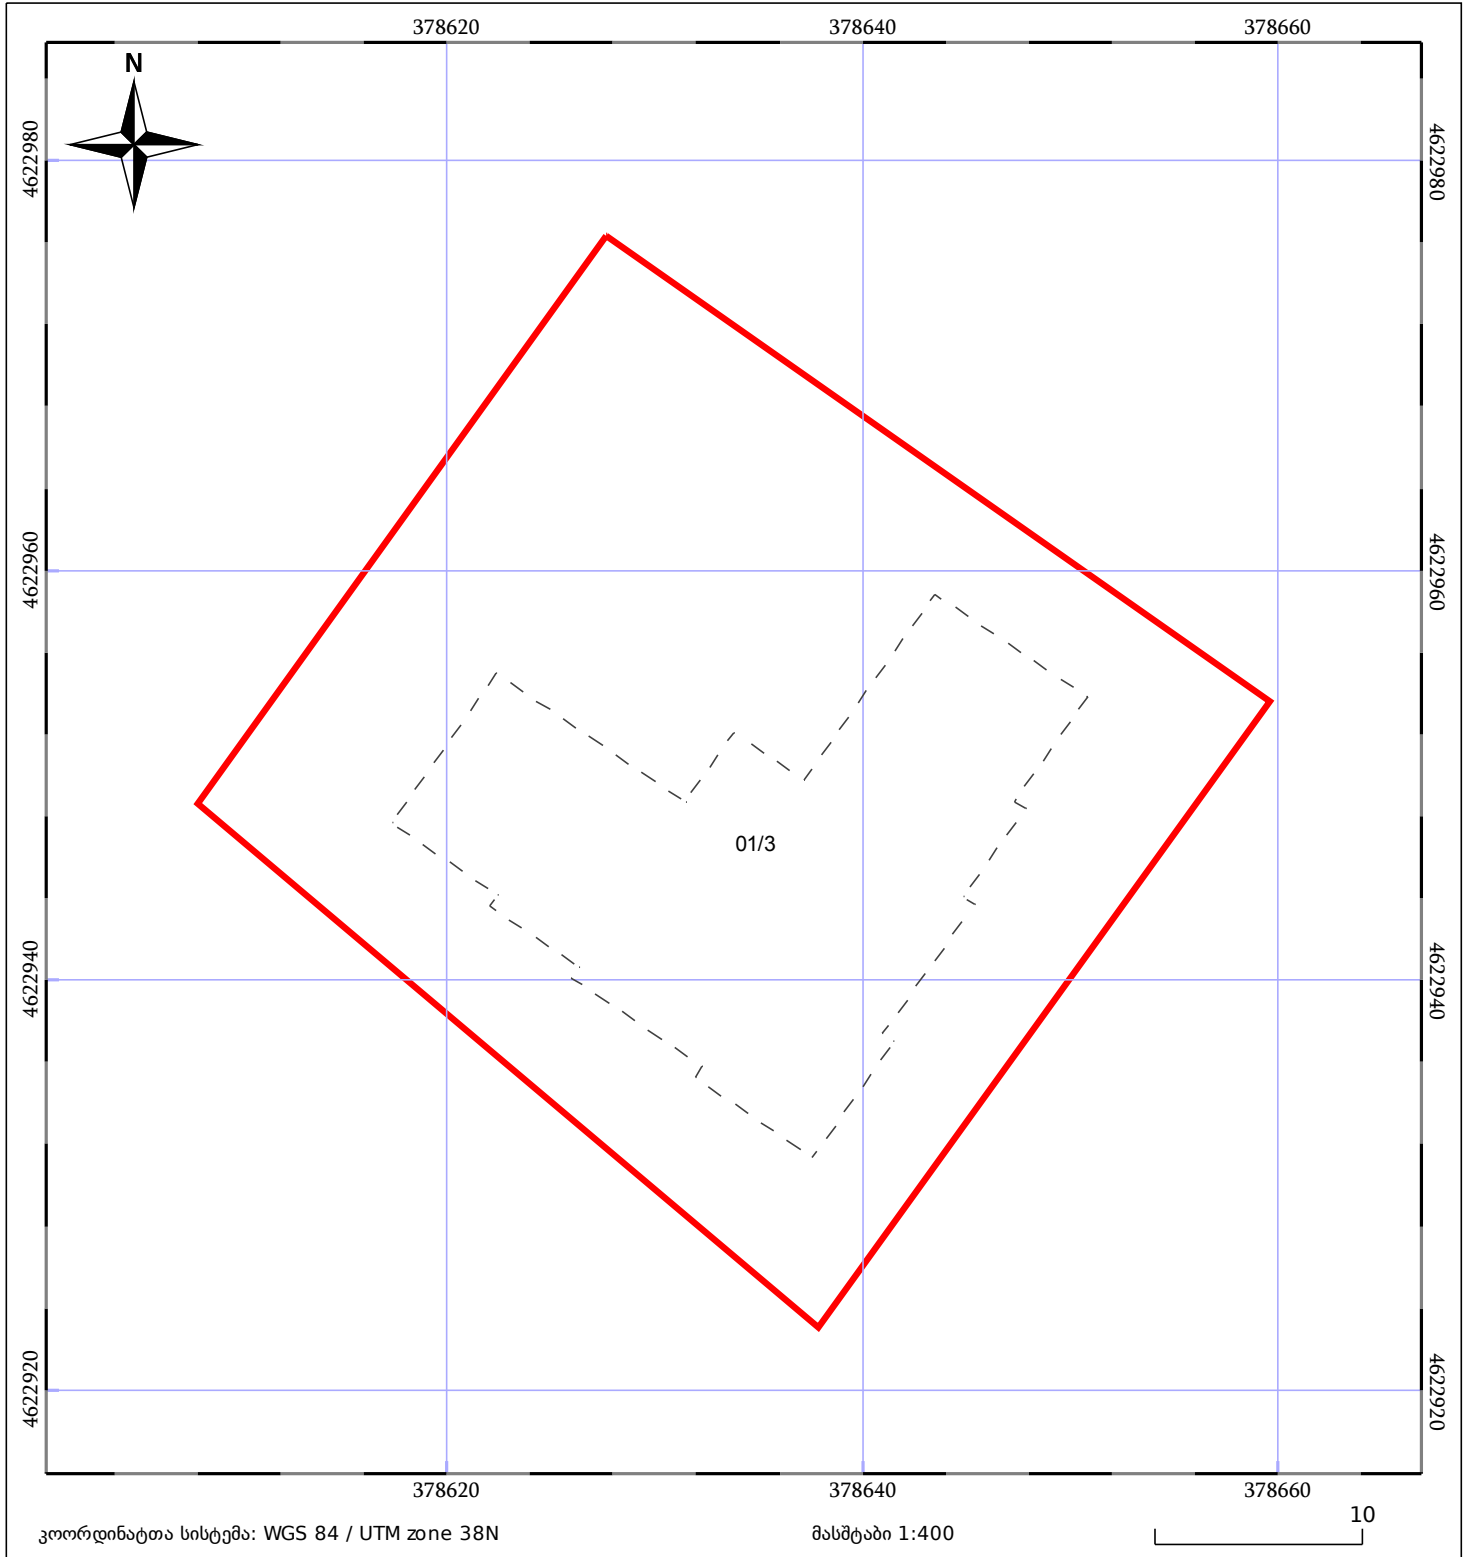

საკადასტრო გეგმა

საჯარო რეესტრის ეროვნული
სააგენტო

საკადასტრო კოდი: **64.30.08.083**

ნაკვეთის დანიშნულება:

არასასოფლო სამეურნეო

განცხადების ნომერი: **882019644932**

ფართობი:

1400 კვ.მ (WGS 84 / UTM zone 38N)

მომზადების თარიღი: **09/08/2019**

05/25 მშენებარე ნაგებობა	05/25 მენობა/ნაგებობა	ტყის ფონდი
ნაკვეთის საკადასტრო საზღვარი	საზოგადოებრივი ნაგებობა	ვალდებულება