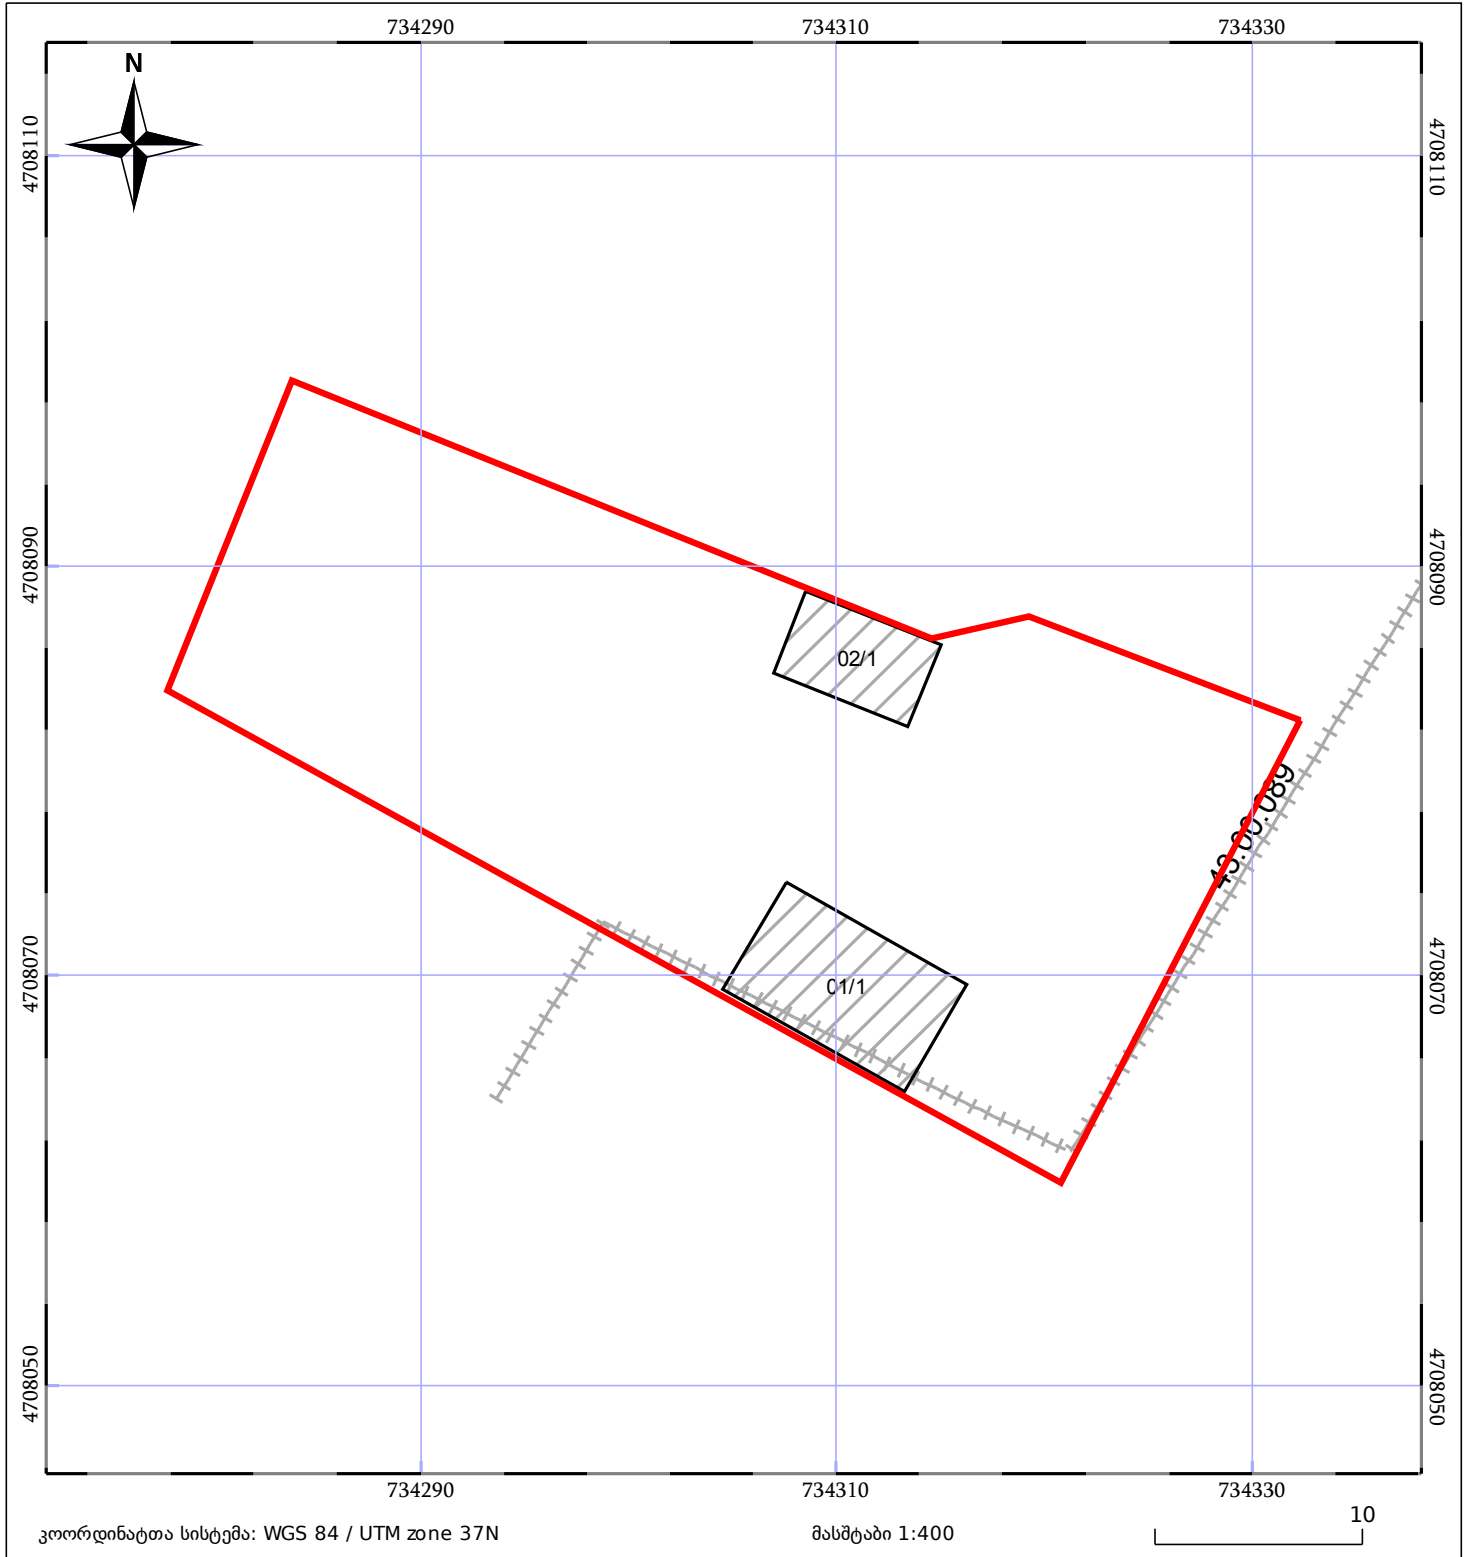

საკადასტრო გეგმა

საჯარო რეესტრის ეროვნული
სააგენტო

საკადასტრო კოდი: **43.31.75.125**

ნაკვეთის დანიშნულება:

არასასოფლო სამეურნეო

განცხადების ნომერი: **882019686101**

ფართობი:

1008 კვ.მ (WGS 84 / UTM zone 38N)

1008 კვ.მ (WGS 84 / UTM zone 37N)

მომზადების თარიღი: **22/08/2019**

05/25	მშენებარე ნაგებობა	05/25	შენობა/ნაგებობა		ტყის ფონდი
	ნაკვეთის საკადასტრო საზღვარი		სამობრივი ნაგებობა		ვალდებულება