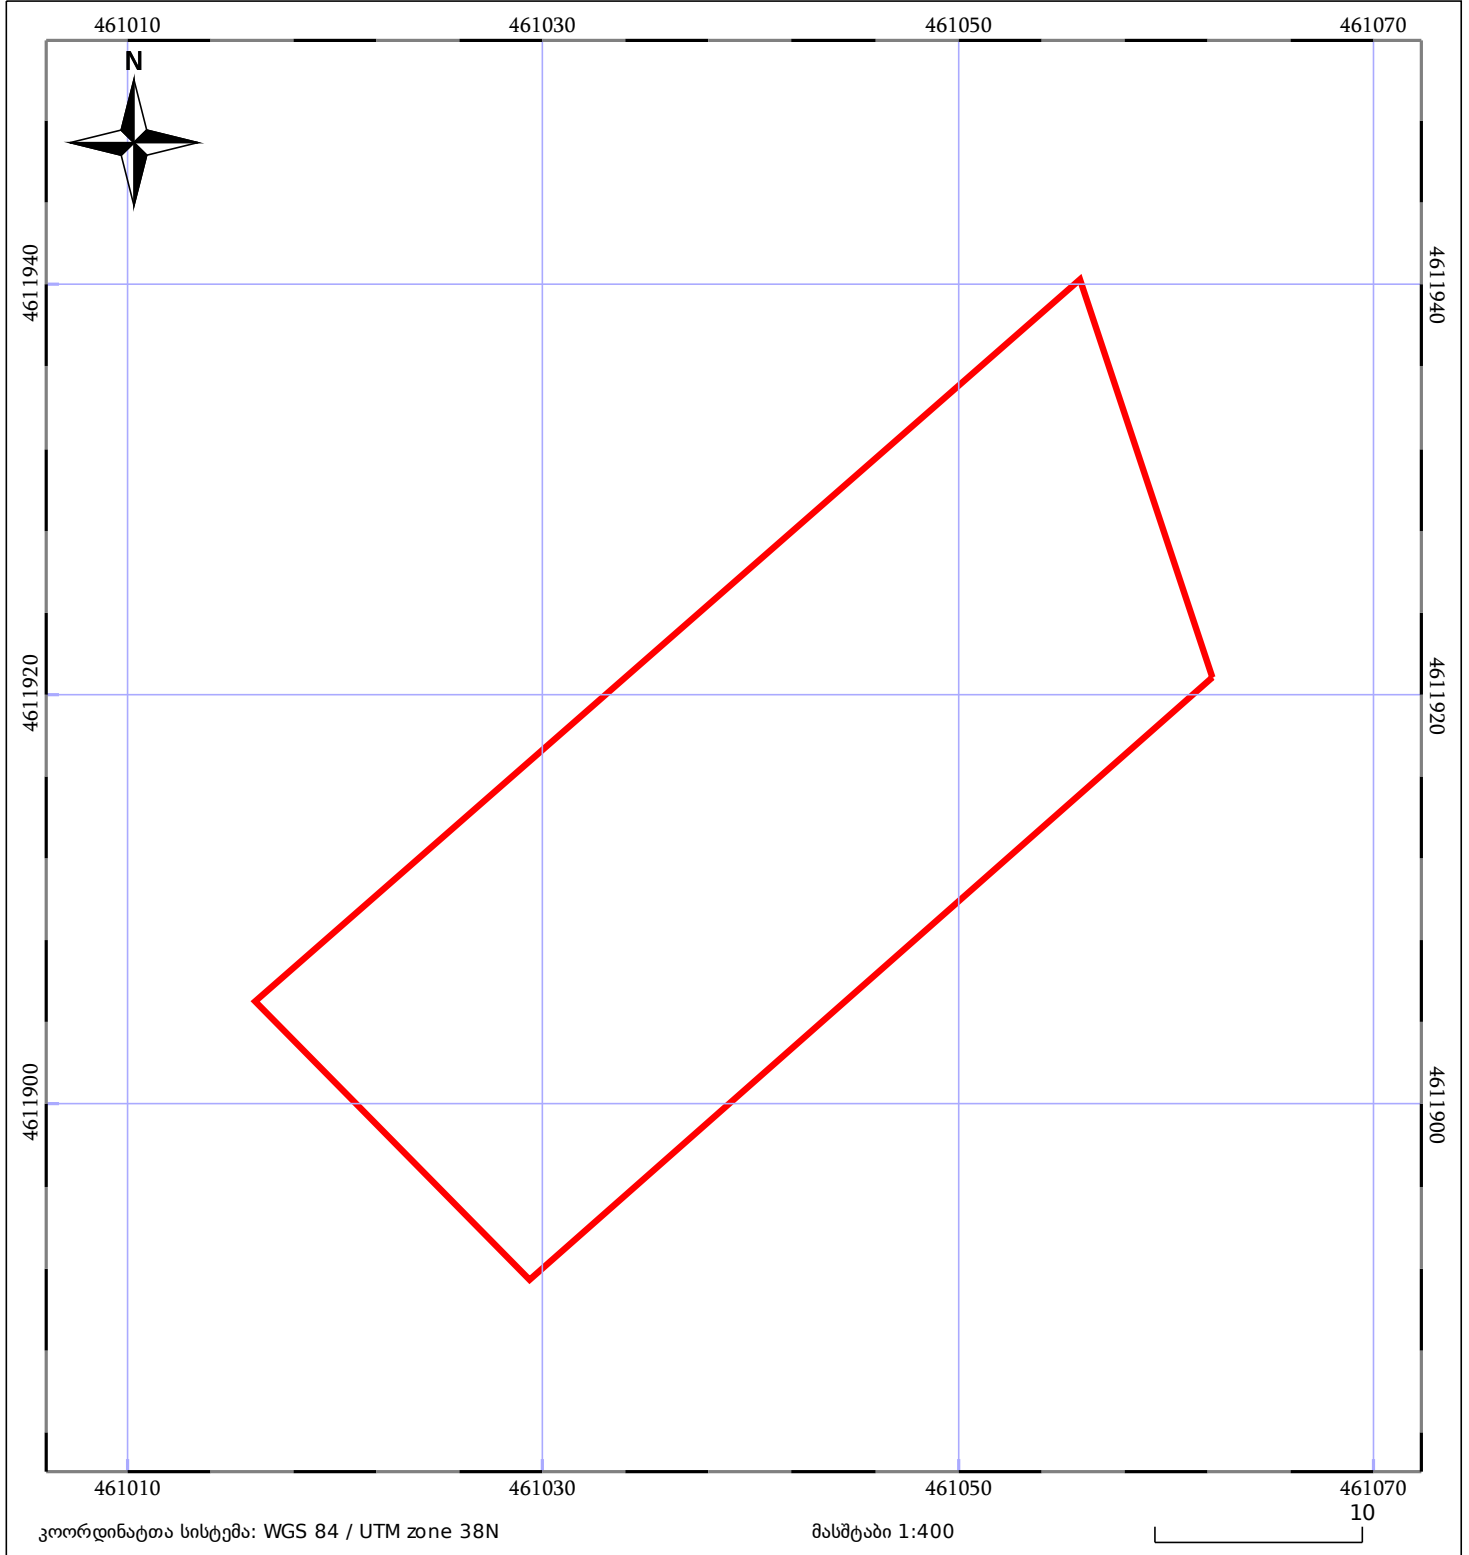

# საკადასტრო გეგმა

საჯარო რეესტრის ეროვნული  
სააგენტო

საკადასტრო კოდი: **84.20.33.656**

ნაკვეთის დანიშნულება:

სასოფლო-სამეურნეო(საკარმიდამო)

განცხადების ნომერი: **882020644212**

ფართობი:

**915 კვ.მ (WGS 84 / UTM zone 38N)**

მომზადების თარიღი: **11/09/2020**

05/25 მშენებარე ნაგებობა	05/25 მენობა/ნაგებობა	ტყის ფონდი
ნაკვეთის საკადასტრო საზღვარი	ხაზობრივი ნაგებობა	ვალდებულება