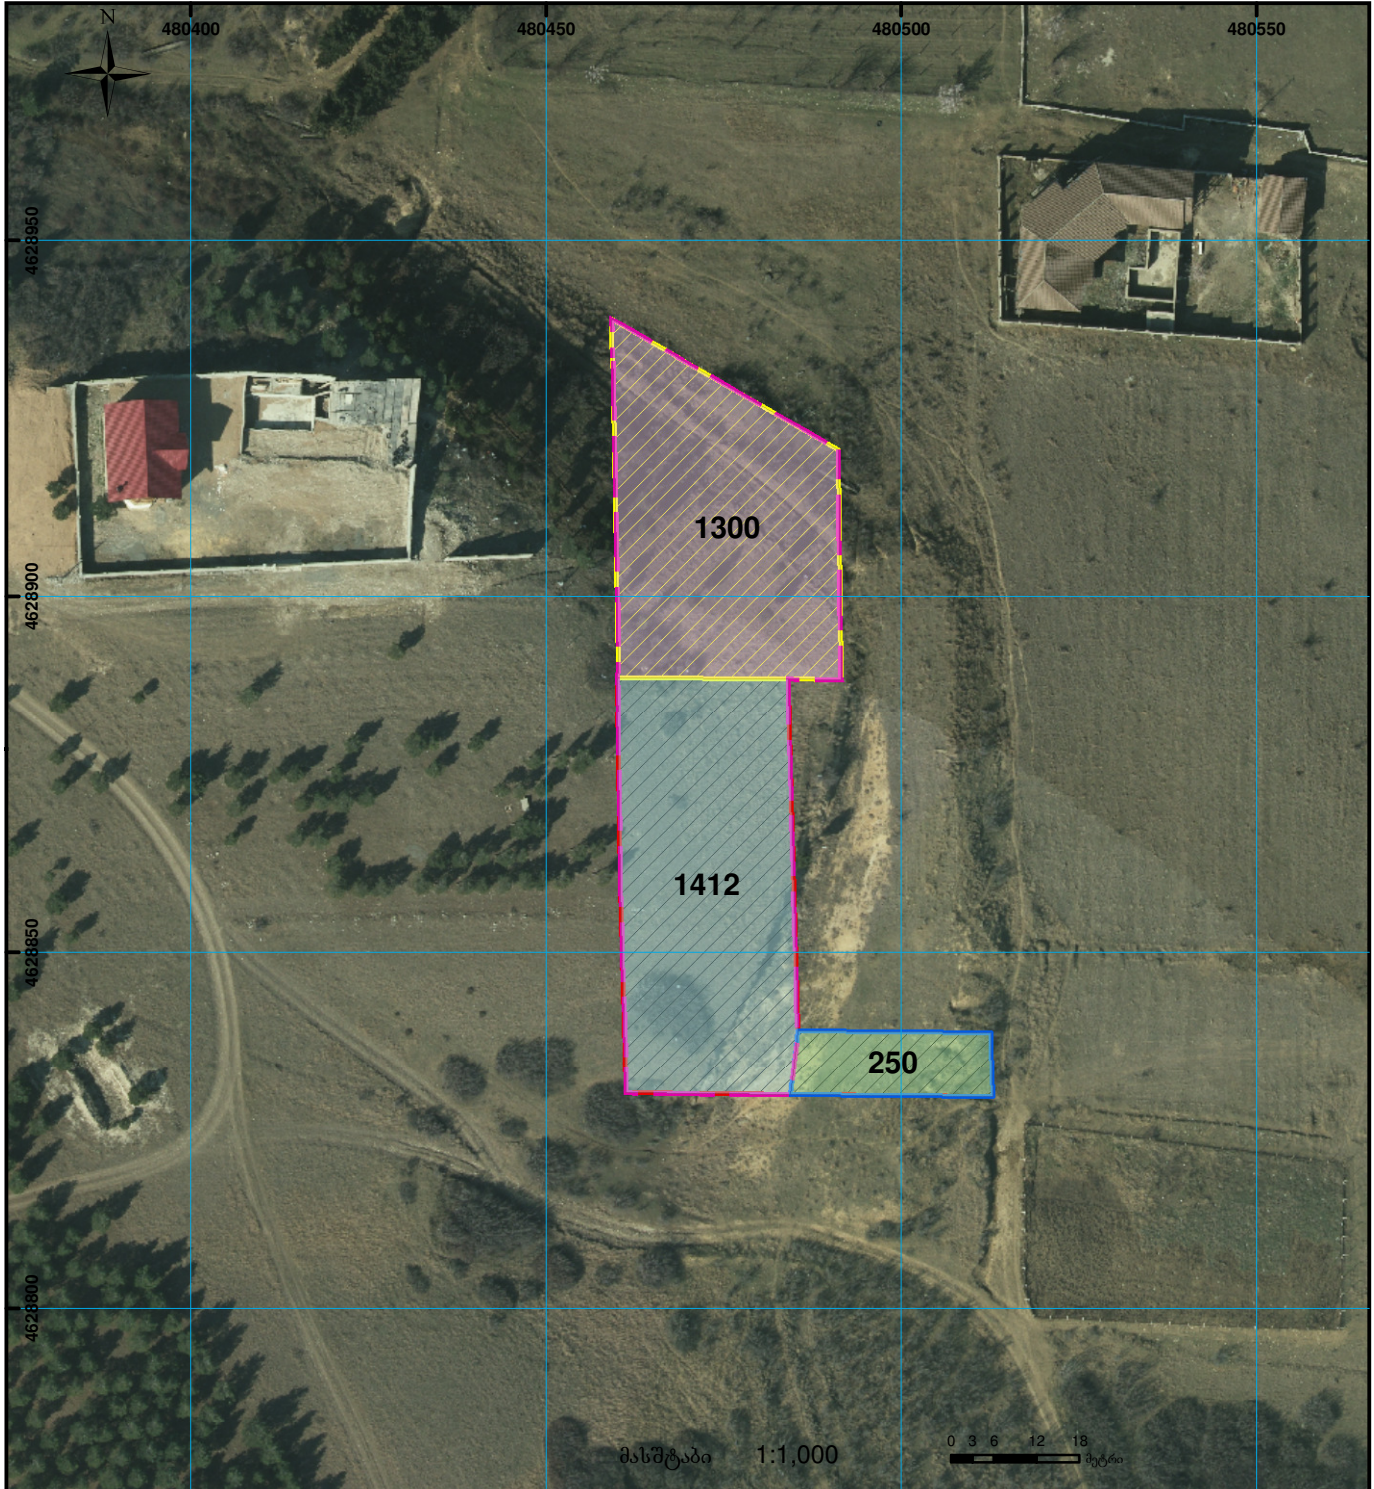

01.72.14.006.612 კოლხე არსებული იკოთეპიდან 1300 კვ.მ ხვდება 01.72.14.098.166 საკადასტრო კოლხე.
 01.72.14.098.143 კოლხე რეგისტრირებული იკოთეპიდან 1412 კვ.მ ხვდება 01.72.14.098.166 საკადასტრო
 კოლხე, ხოლო 250 კვ.მ ხვდება 01.72.14.098.167 საკადასტრო კოლხე.

მოგზადების თარიღი

09.03.21

	შენიშვნა-ნაგებობა, პირობითი ნომერი/სართულიანობა		ვალდებულება		საზოგადოებრივი ნაგებობა
	მიწის ნაკვეთის საკადასტრო საზღვარი		მშენებარე ნაგებობა		მიწისქვეშა ნაგებობა

სსი
 00'0 (საერთაშორისო) სისტემის კოორდ.
 UTM