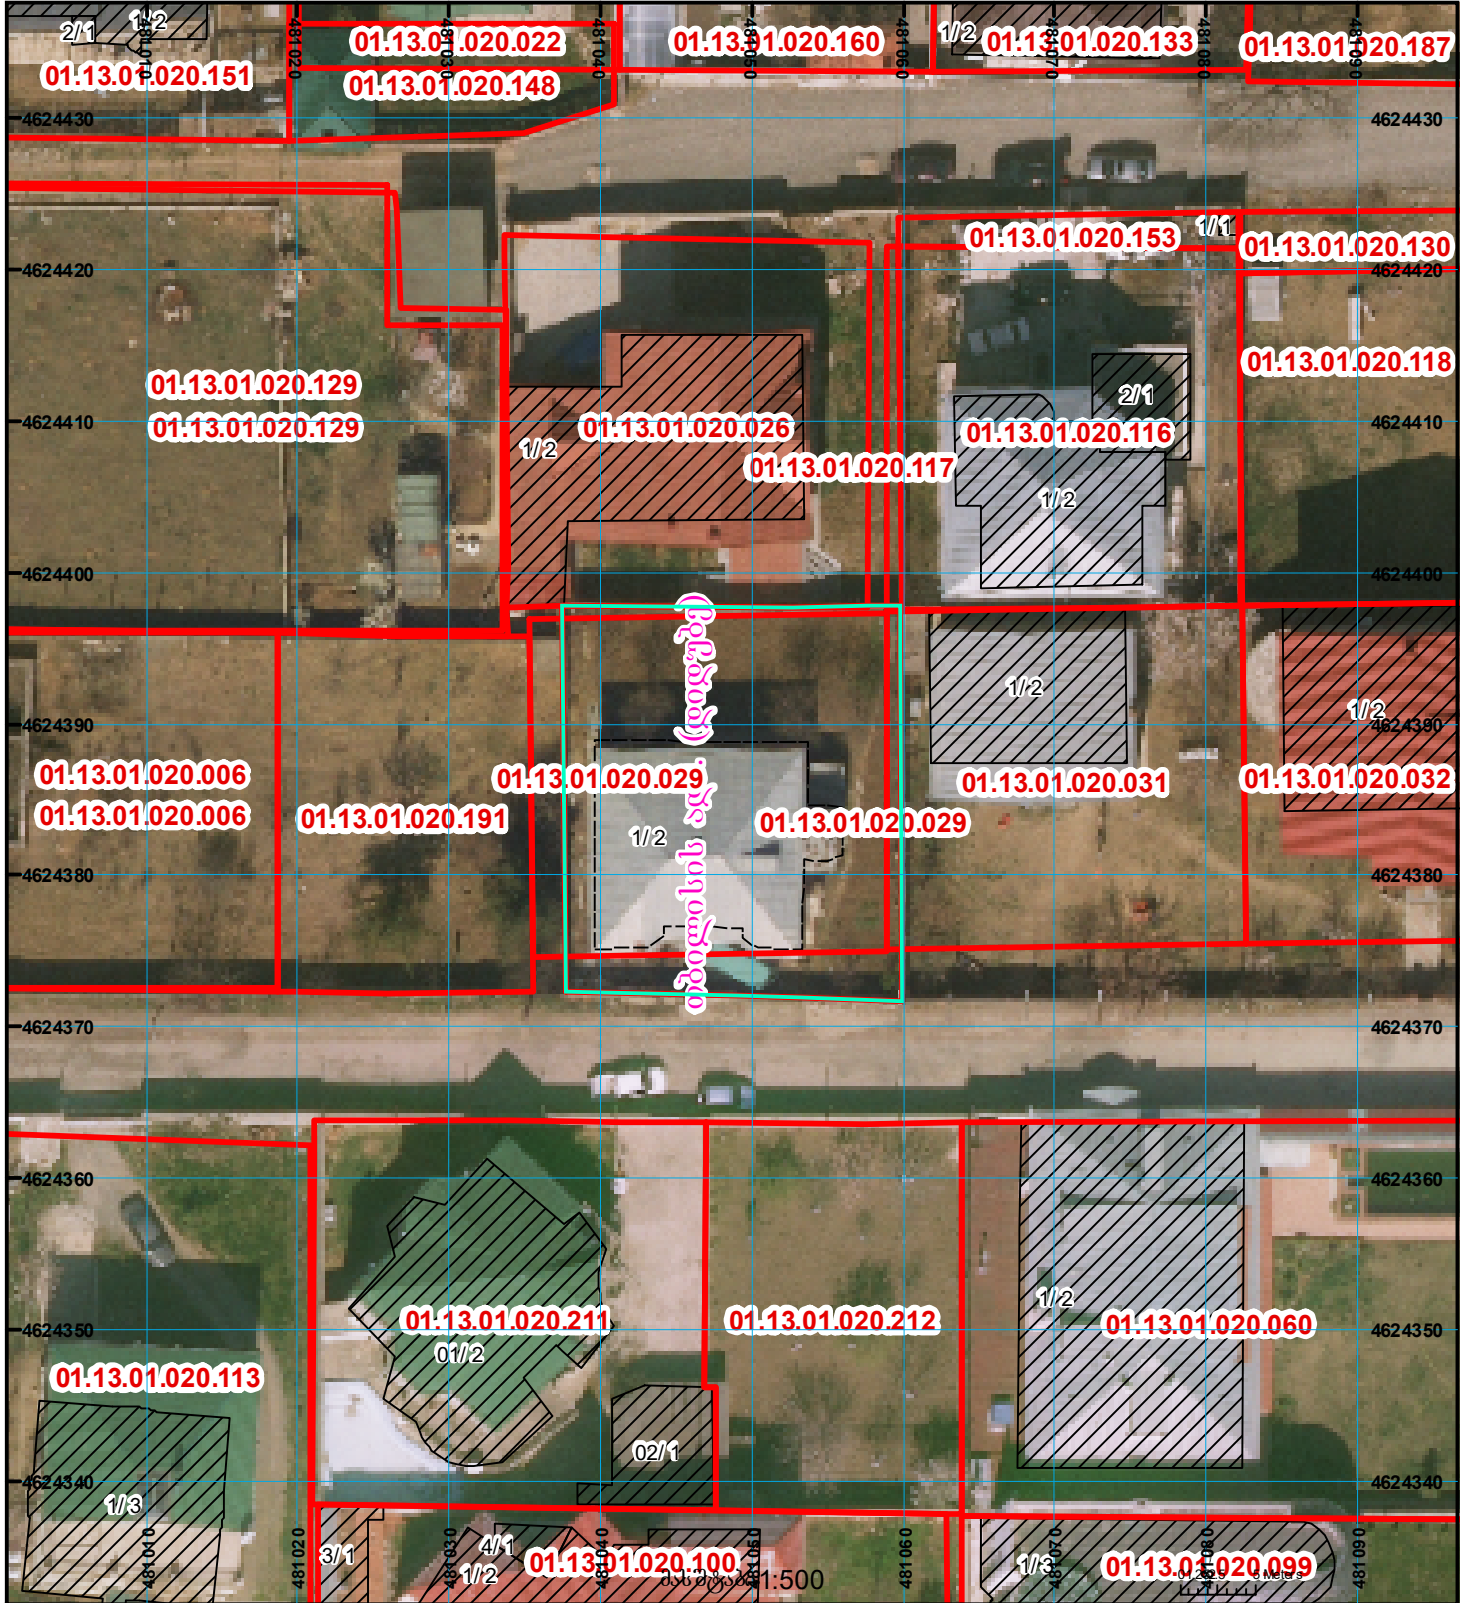

მიწის ნაკვეთის საკადასტრო კოდი: 01.13.01.020.029  
 განცხადების რეგისტრაციის ნომერი: 882020766817  
 მიწის ნაკვეთის ფართობი: 573 კვ.მ.  
 მომზადების თარიღი: 15.10.20

	შენიშნა-ნაგებობა, პირობითი ნომერი/სართულიანობა		ვალდებულება		საზღვრივი ნაგებობა	 (საერთაშორისო) სისტემის კოორდ. UTM
	მიწის ნაკვეთის საკადასტრო საზღვარი		მშენებარე ნაგებობა		მიწისქვეშა ნაგებობა	