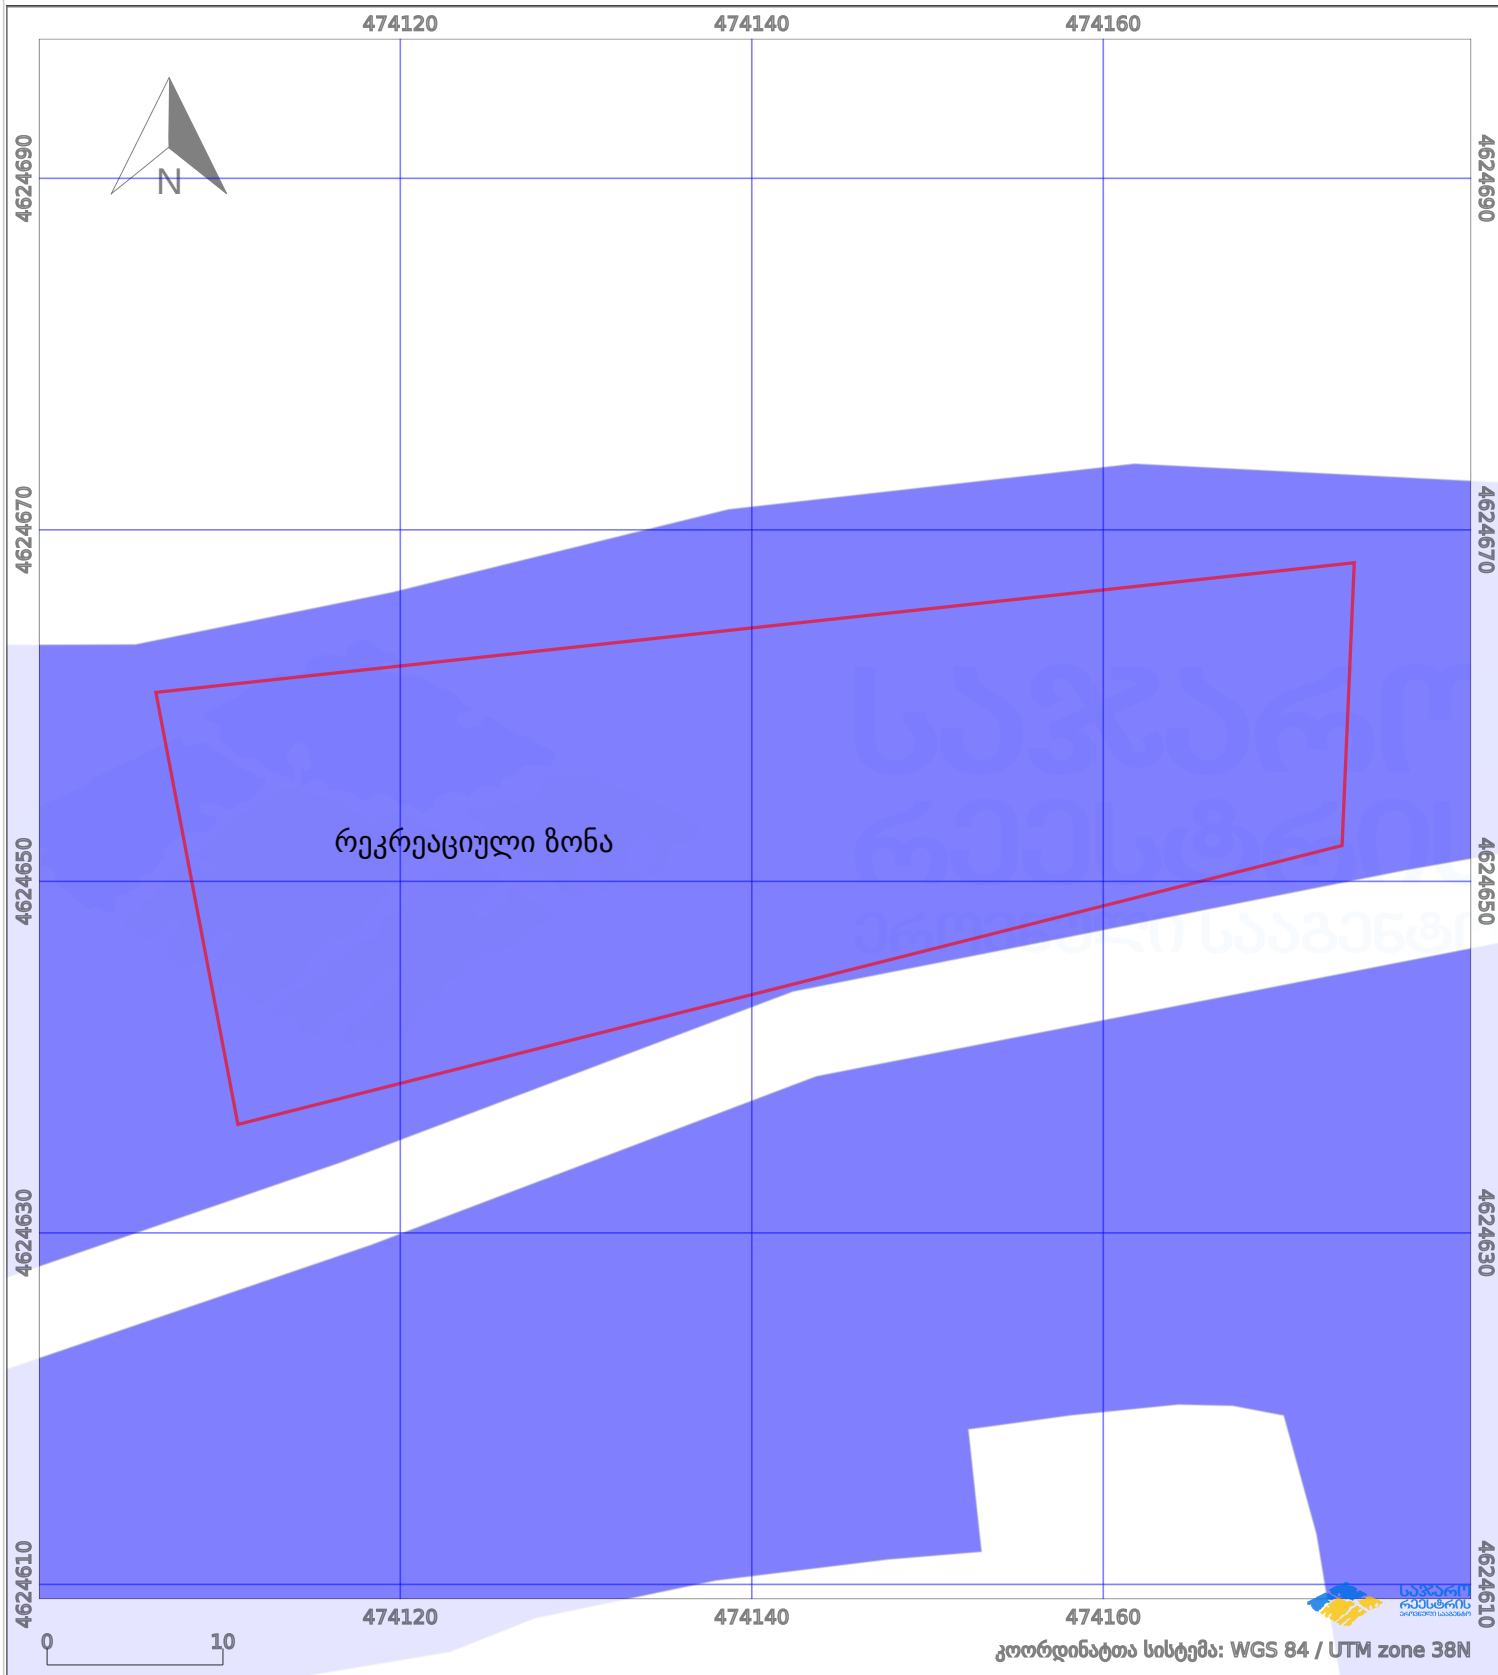

საკადასტრო გეგმა

საქართველოს რეესტრის ეროვნული სააგენტო

საკადასტრო კოდი: **01.72.14.449.010**

ნაკვეთის დანიშნულება:

სასოფლო-სამეურნეო(საკარმიდამო)

განცხადების ნომერი: **882024379060**

ფართობი:

1355 კვ.მ (WGS 84 / UTM zone 38N)

მომზადების თარიღი: **11/12/2024**

პირობითი აღნიშვნები:

- | | | | | | | | |
|--|-------------------|--|--------------------|--|-------------------------|--|---------------------|
| | ნაკვეთის საზღვარი | | მშენებარე ნაგებობა | | 02/4 აშენებული ნაგებობა | | მინისქვეშა ნაგებობა |
| | საზღვარი ნაგებობა | | ტყის ფონდი | | ვალდებულება | | ქარსაფარი ბოლი |