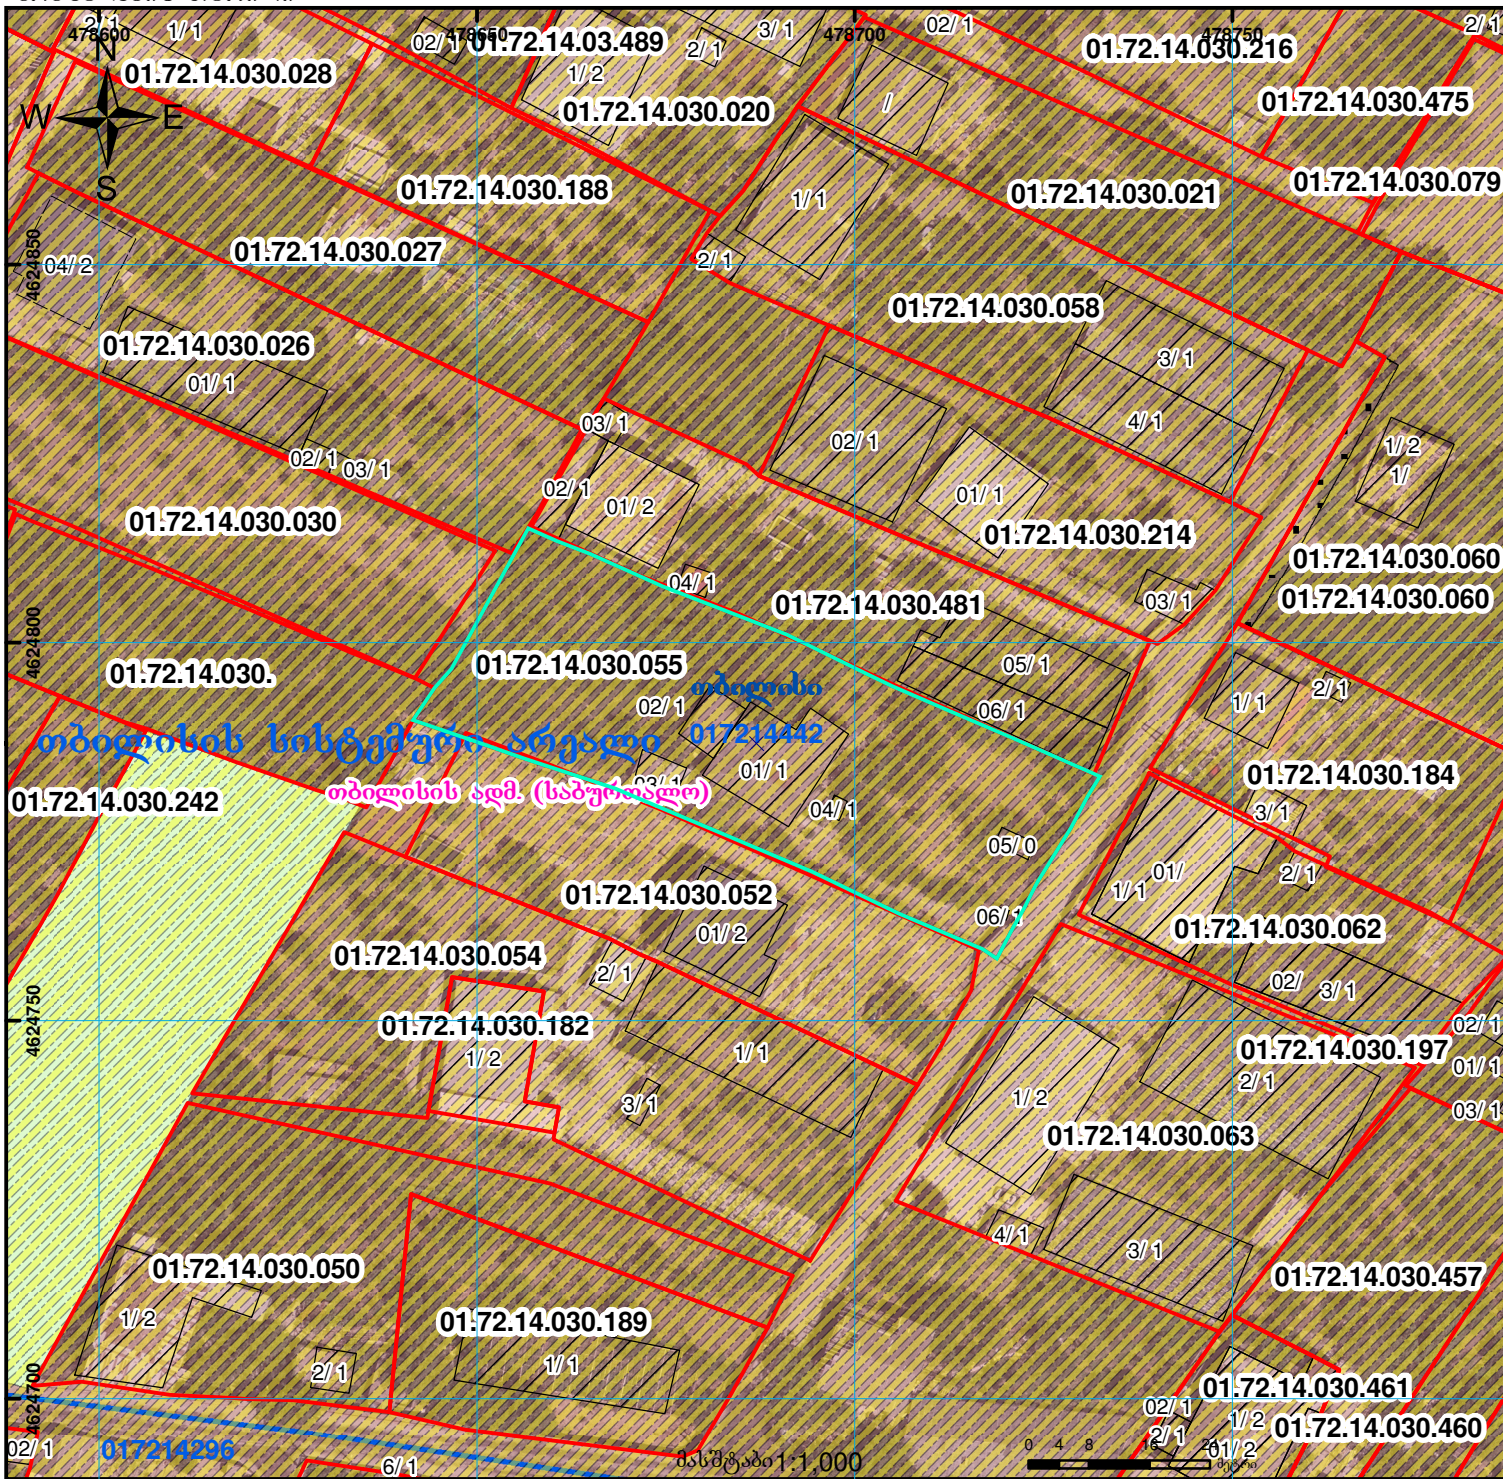

ზედგება რეგისტრირებულ მონაცემთა : 01.72.14.030.052
თბილისის სისტემური არეალი

მიწის ნაკვეთის საკადასტრო კოდი: 01.72.14.030.055
ბანცხალების რეგისტრაციის ნომერი: 892023337255
მიწის ნაკვეთის ფართობი: 2268 კვ.მ.

მომზადების თარიღი

01.12.23

	შენიშვნა-ნაგებობა, პირობითი ნომერი/სართულიანობა		ვალებულება		საზოგადოებრივი ნაგებობა	 UTM (საერთაშორისო) სისტემის კოორდ.
	მიწის ნაკვეთის საკადასტრო საზღვარი		მშენებარე ნაგებობა		მიწისქვეშა ნაგებობა	