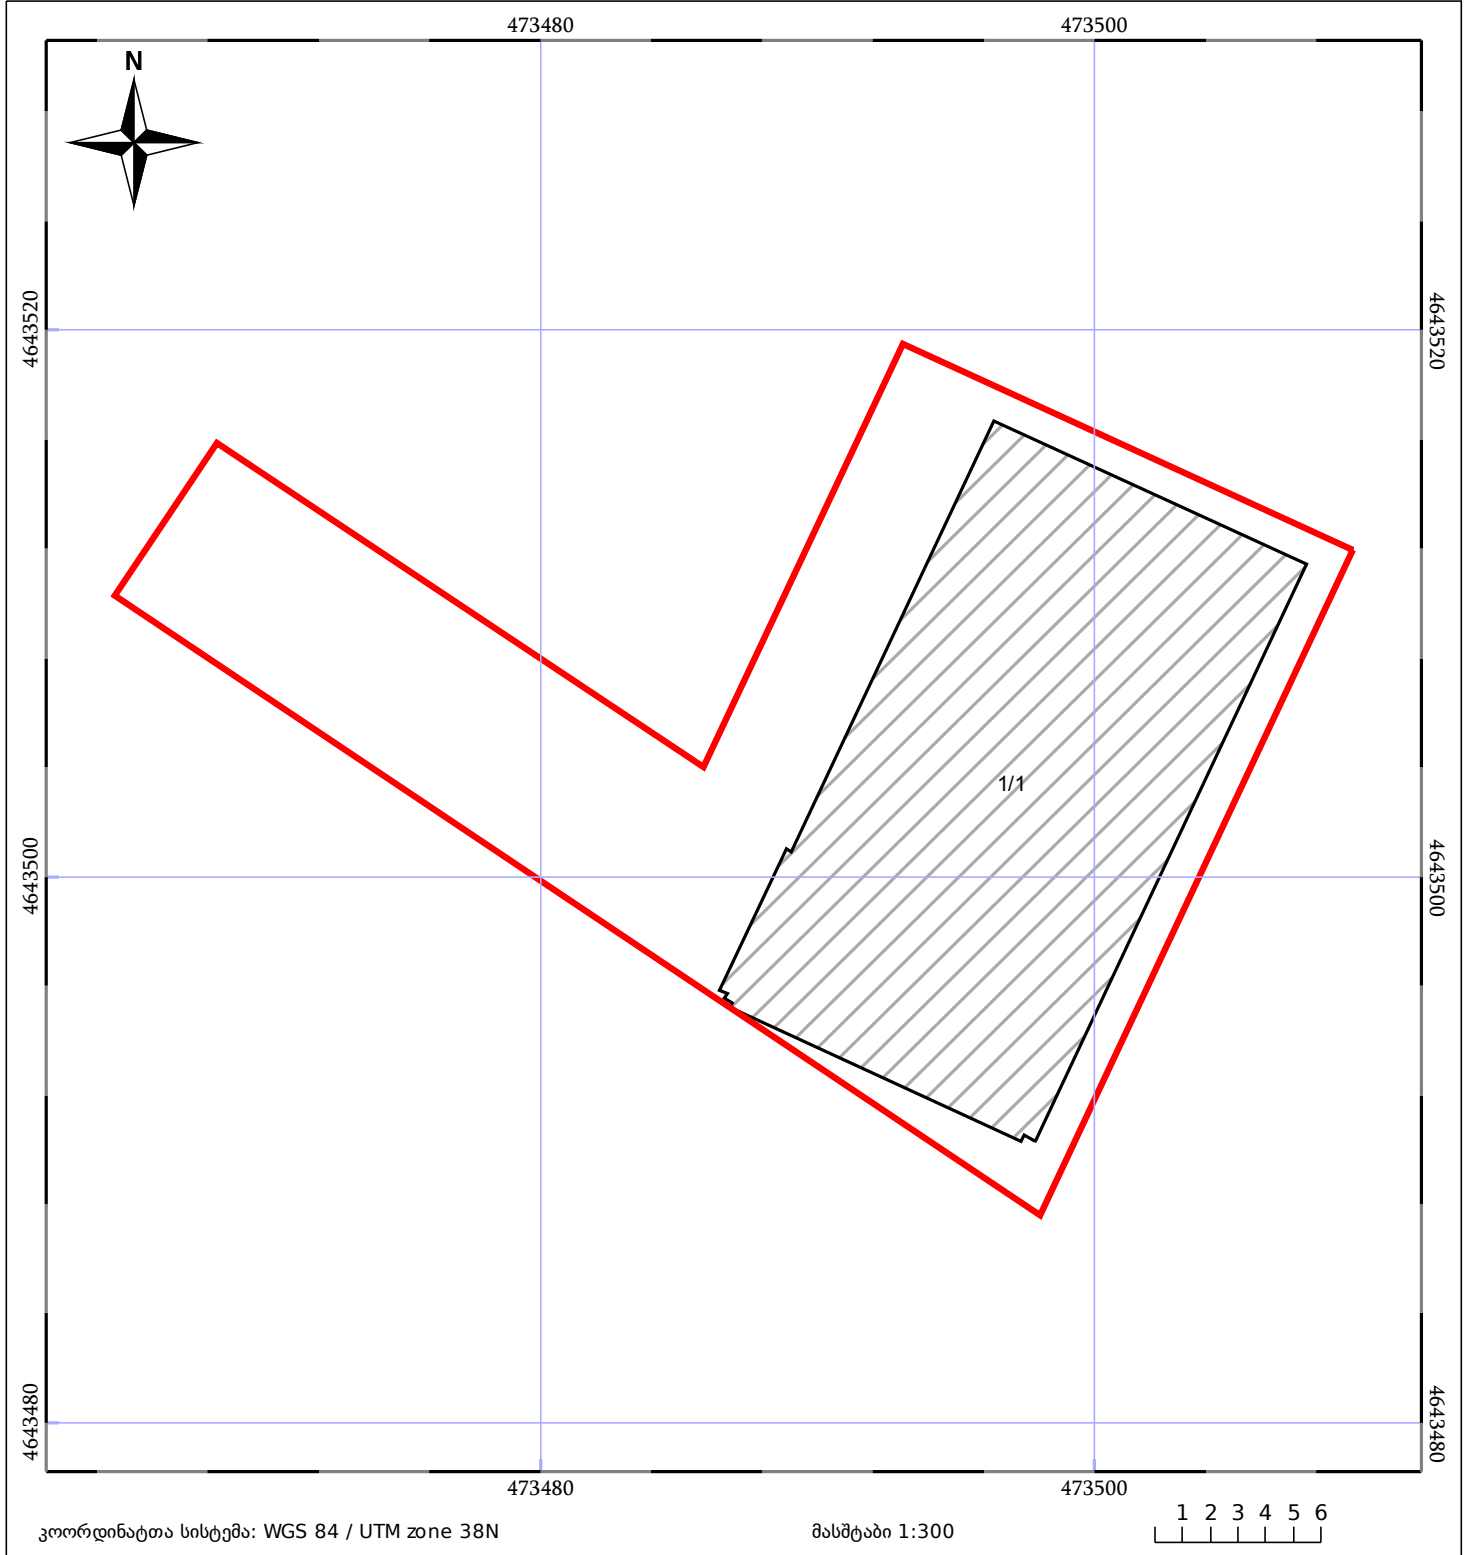

საკადასტრო გეგმა

საჯარო რეესტრის ეროვნული
სააგენტო

საკადასტრო კოდი: **72.02.26.238**

ნაკვეთის დანიშნულება:

არასასოფლო სამეურნეო

განცხადების ნომერი: **882020789999**

ფართობი:

600 კვ.მ (WGS 84 / UTM zone 38N)

მომზადების თარიღი: **23/10/2020**

05/25 მშენებარე ნაგებობა	05/25 მენობა/ნაგებობა	ტყის ფონდი
ნაკვეთის საკადასტრო საზღვარი	ხაზობრივი ნაგებობა	ვალდებულება