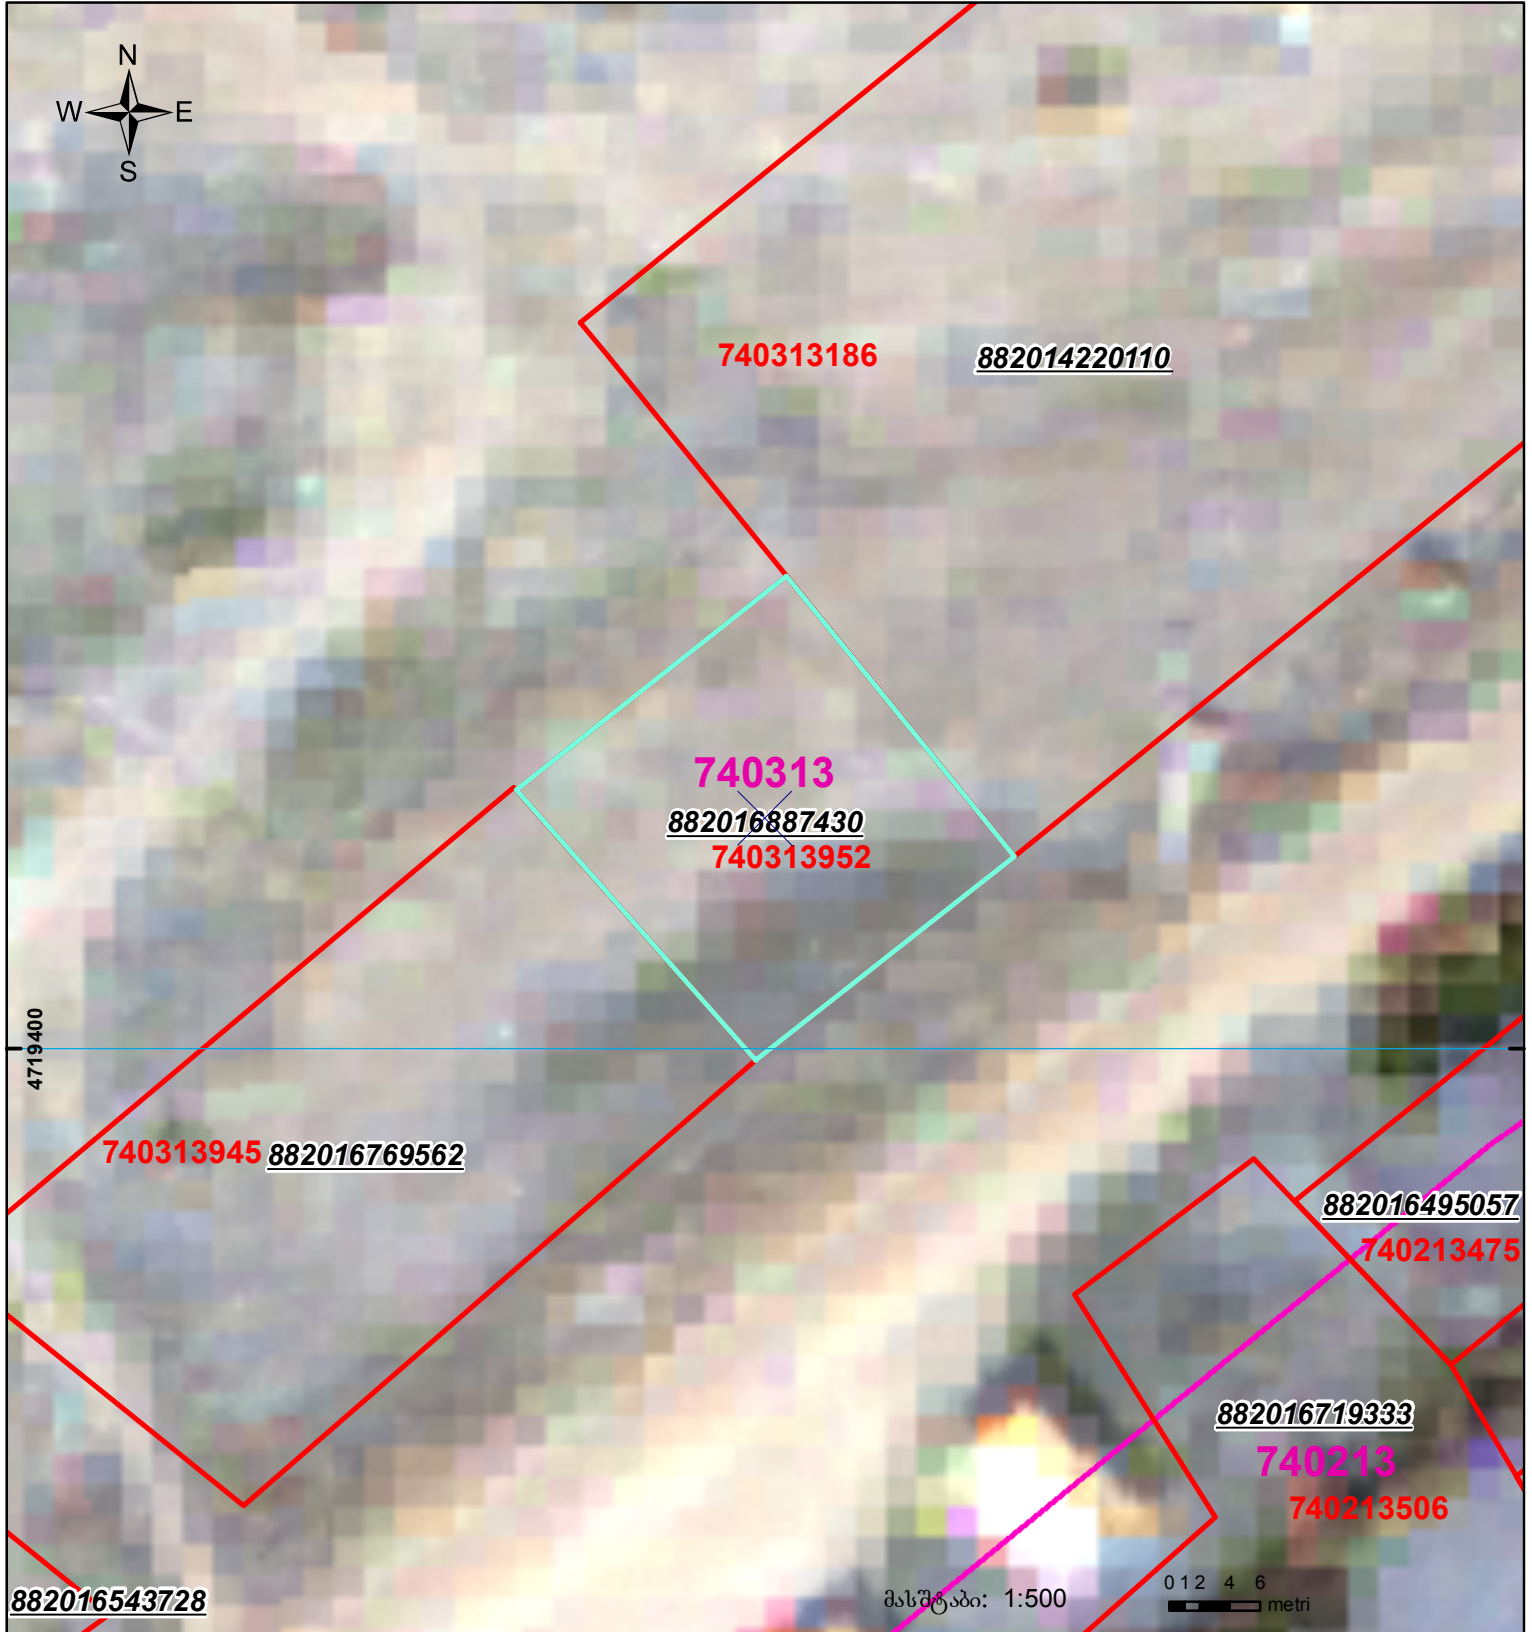

მიწის ნაკვეთის საკადასტრო კოდი: 74 03 13 952  
 განცხადების რეგისტრაციის ნომერი: 882016887430  
 მიწის ნაკვეთის ფართობი: 530 კვ.მ.  
 მომზადების თარიღი: 23.12.16

	შენიშნული ნაკვეთი, პირობითი ნომერი/სართულიანობა		კალდებულება		საზომი ნაკვეთი
	მიწის ნაკვეთის საკადასტრო საზღვარი		შენიშნული ნაკვეთი		