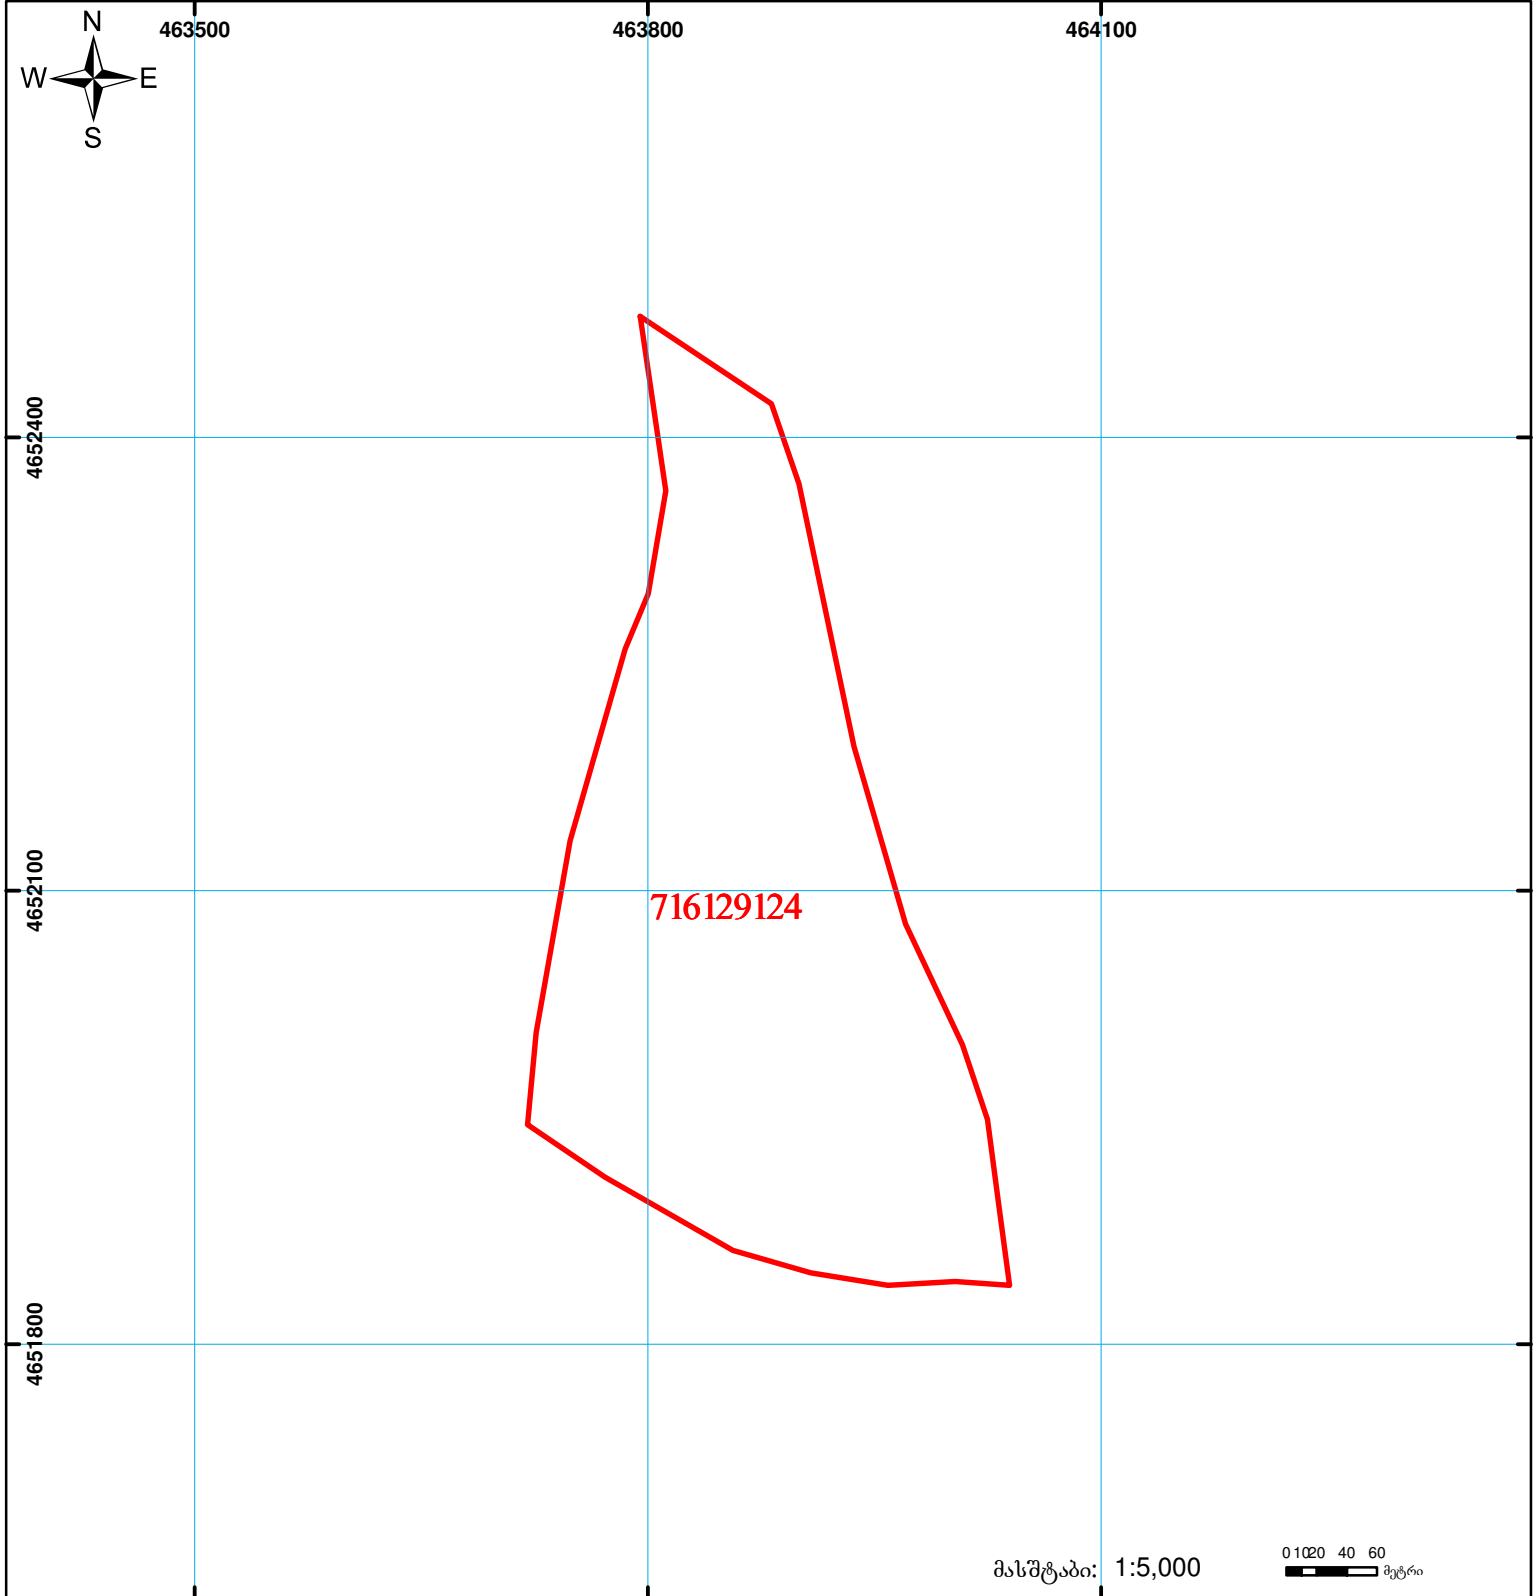

საქართველოს იუსტიციის სამინისტრო
საჯარო რეესტრის ეროვნული სააგენტო
საკადასტრო გეგმა

მიწის ნაკვეთის საკადასტრო კოდი: 71 61 29 124
ბანცხალების რეგისტრაციის ნომერი: 882011121666
მიწის ნაკვეთის ფართობი: 112000 კვ.მ.
დანომენქლება: სასოფლო-სამეურნეო
კატეგორია:
მომზადების თარიღი: 12.04.11

	მიწის ნაკვეთის საკადასტრო საზღვარი		ვაღდებულება		საზობრივი ნაკებობა
	შენიშნული ნაკებობა, პირობითი ნომერი/სართულიანობა		მშენებარე ნაკებობა		

01020 40 60 მეტრი
00'0" (საერთაშორისო) სისტემის კოორდ. UTM