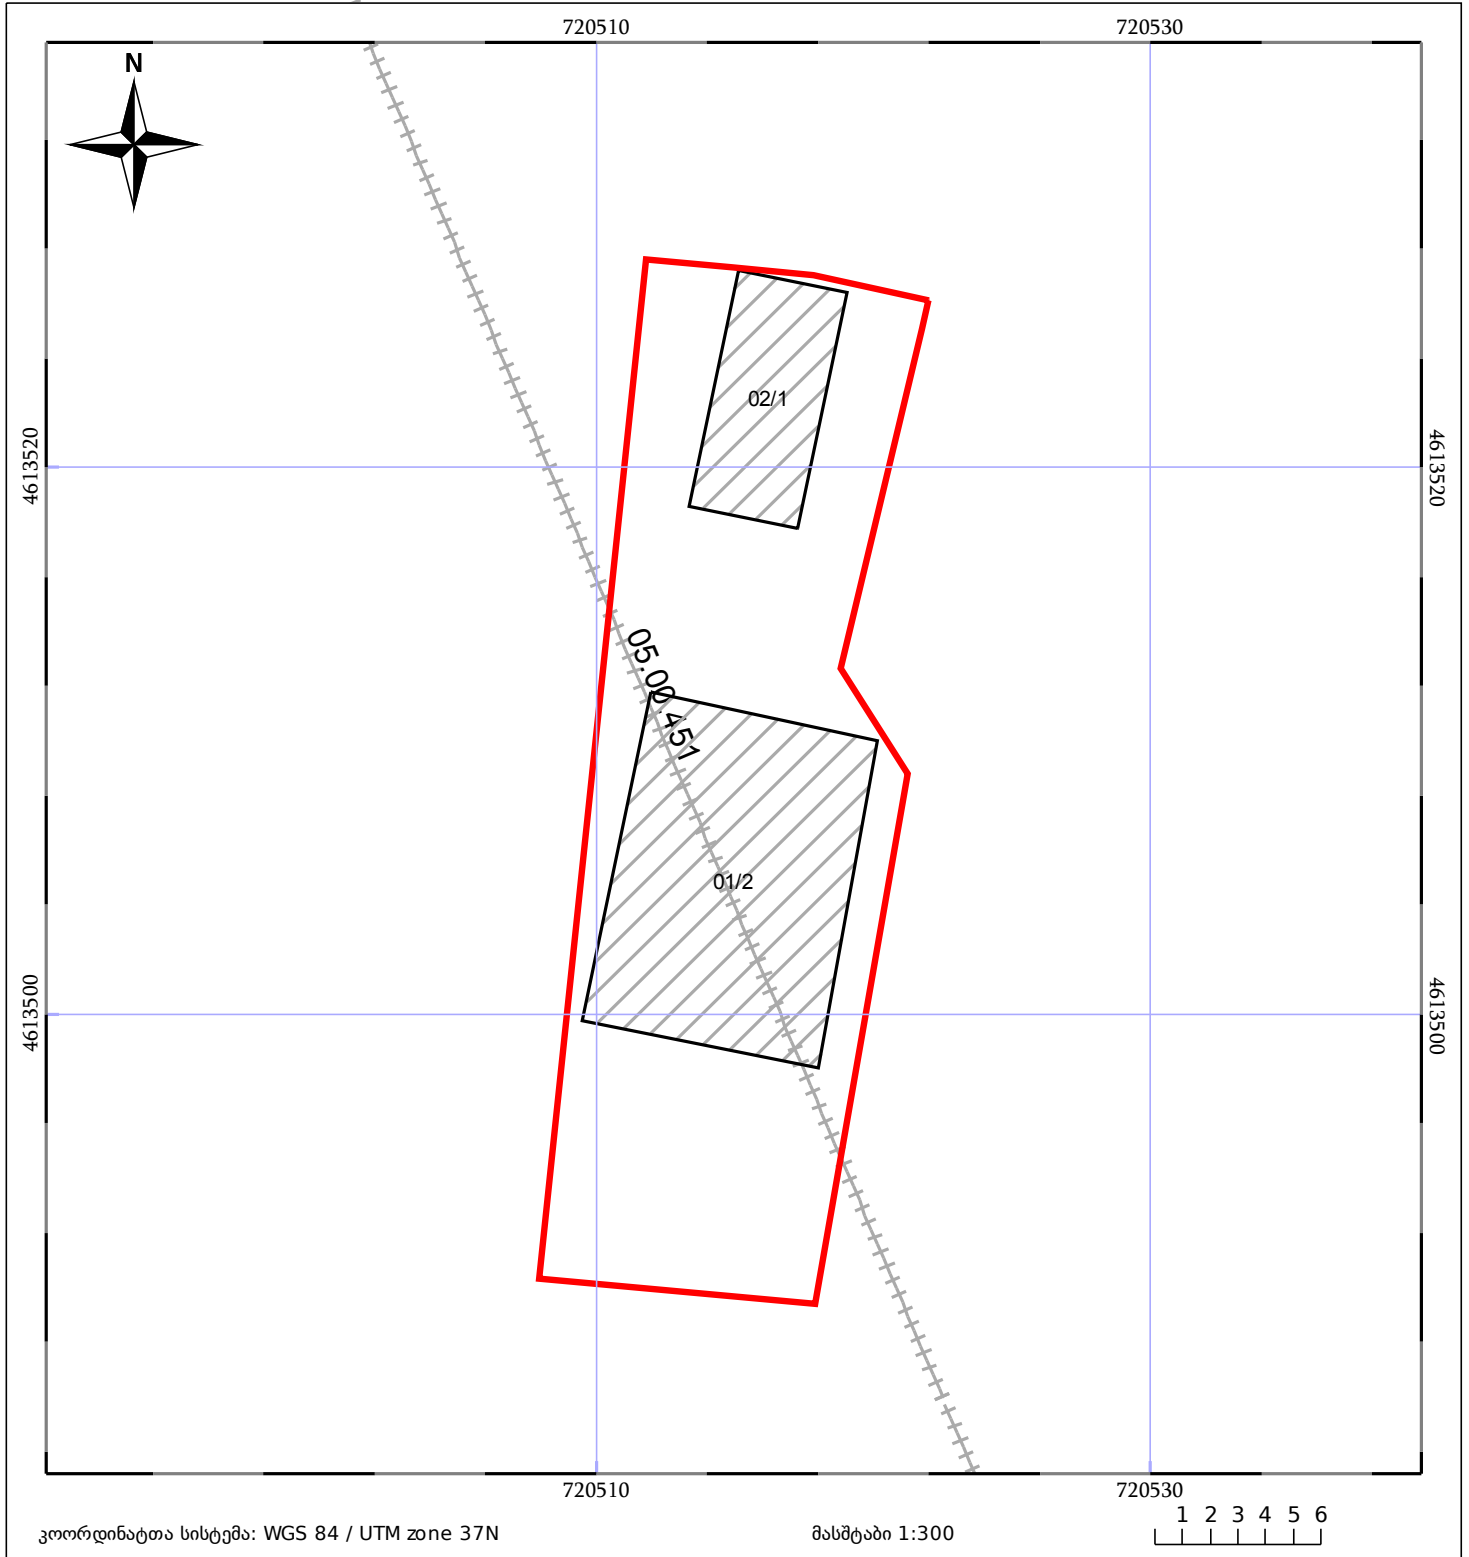

# საკადასტრო გეგმა

საჯარო რეესტრის ეროვნული  
სააგენტო

საკადასტრო კოდი: **05.28.29.042**

ნაკვეთის დანიშნულება:

არასასოფლო სამეურნეო

განცხადების ნომერი: **882016264677**

ფართობი:

**379 კვ.მ (WGS 84 / UTM zone 38N)**

**379 კვ.მ (WGS 84 / UTM zone 37N)**

მომზადების თარიღი: **03/05/2016**

ნაკვეთის საკადასტრო საზღვარი	საზომრივი ნაგებობა	ტყის ფონდი
მენლობა/ნაგებობა	მშენებარე ნაგებობა	ვალდებულება