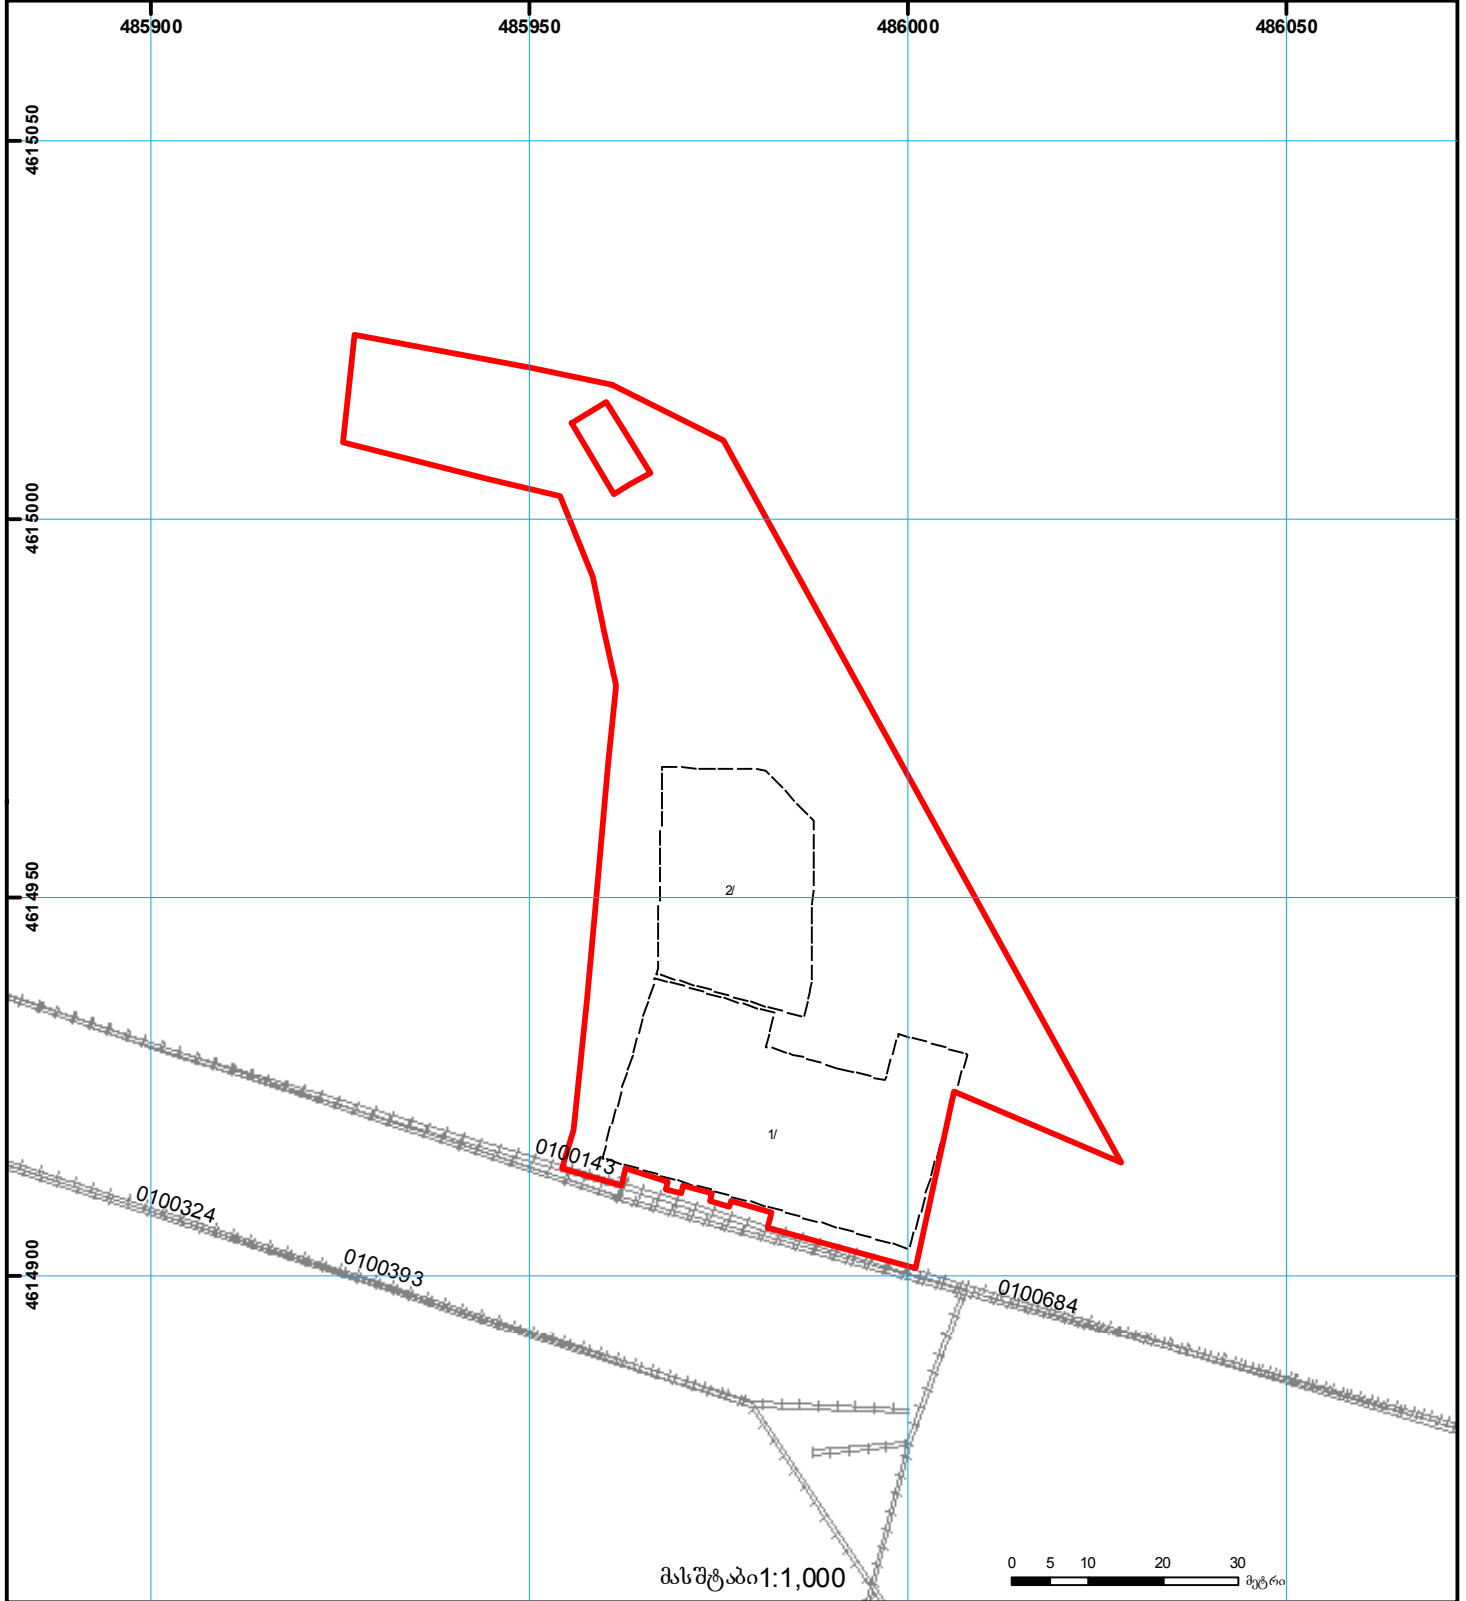

საქართველოს იუსტიციის სამინისტრო
საჯარო რემსტრის ეროვნული სააგენტო

საკადასტრო გეგმა

საჯარო რემსტრის
ეროვნული სააგენტო

მიწის ნაკვეთის საკადასტრო კოდი: 01.17.13.041.023
განცხადების რეგისტრაციის ნომერი: 882014063878
მიწის ნაკვეთის ფართობი: 4883 კვ.მ.
დანიშნულება: არასასოფლო-სამეურნეო
მომზადების თარიღი 25.02.14

	შენიშნა-ნაგებობა, პირობითი ნომერი/სართულიანობა		ვალდებულება		საზობრივი ნაგებობა	 0.00 00.0 (საერთაშორისო) UTM სისტემის კოორდ.
	მიწის ნაკვეთის საკადასტრო საზღვარი		მშენებარე ნაგებობა		მიწის ქვეშა ნაგებობა	