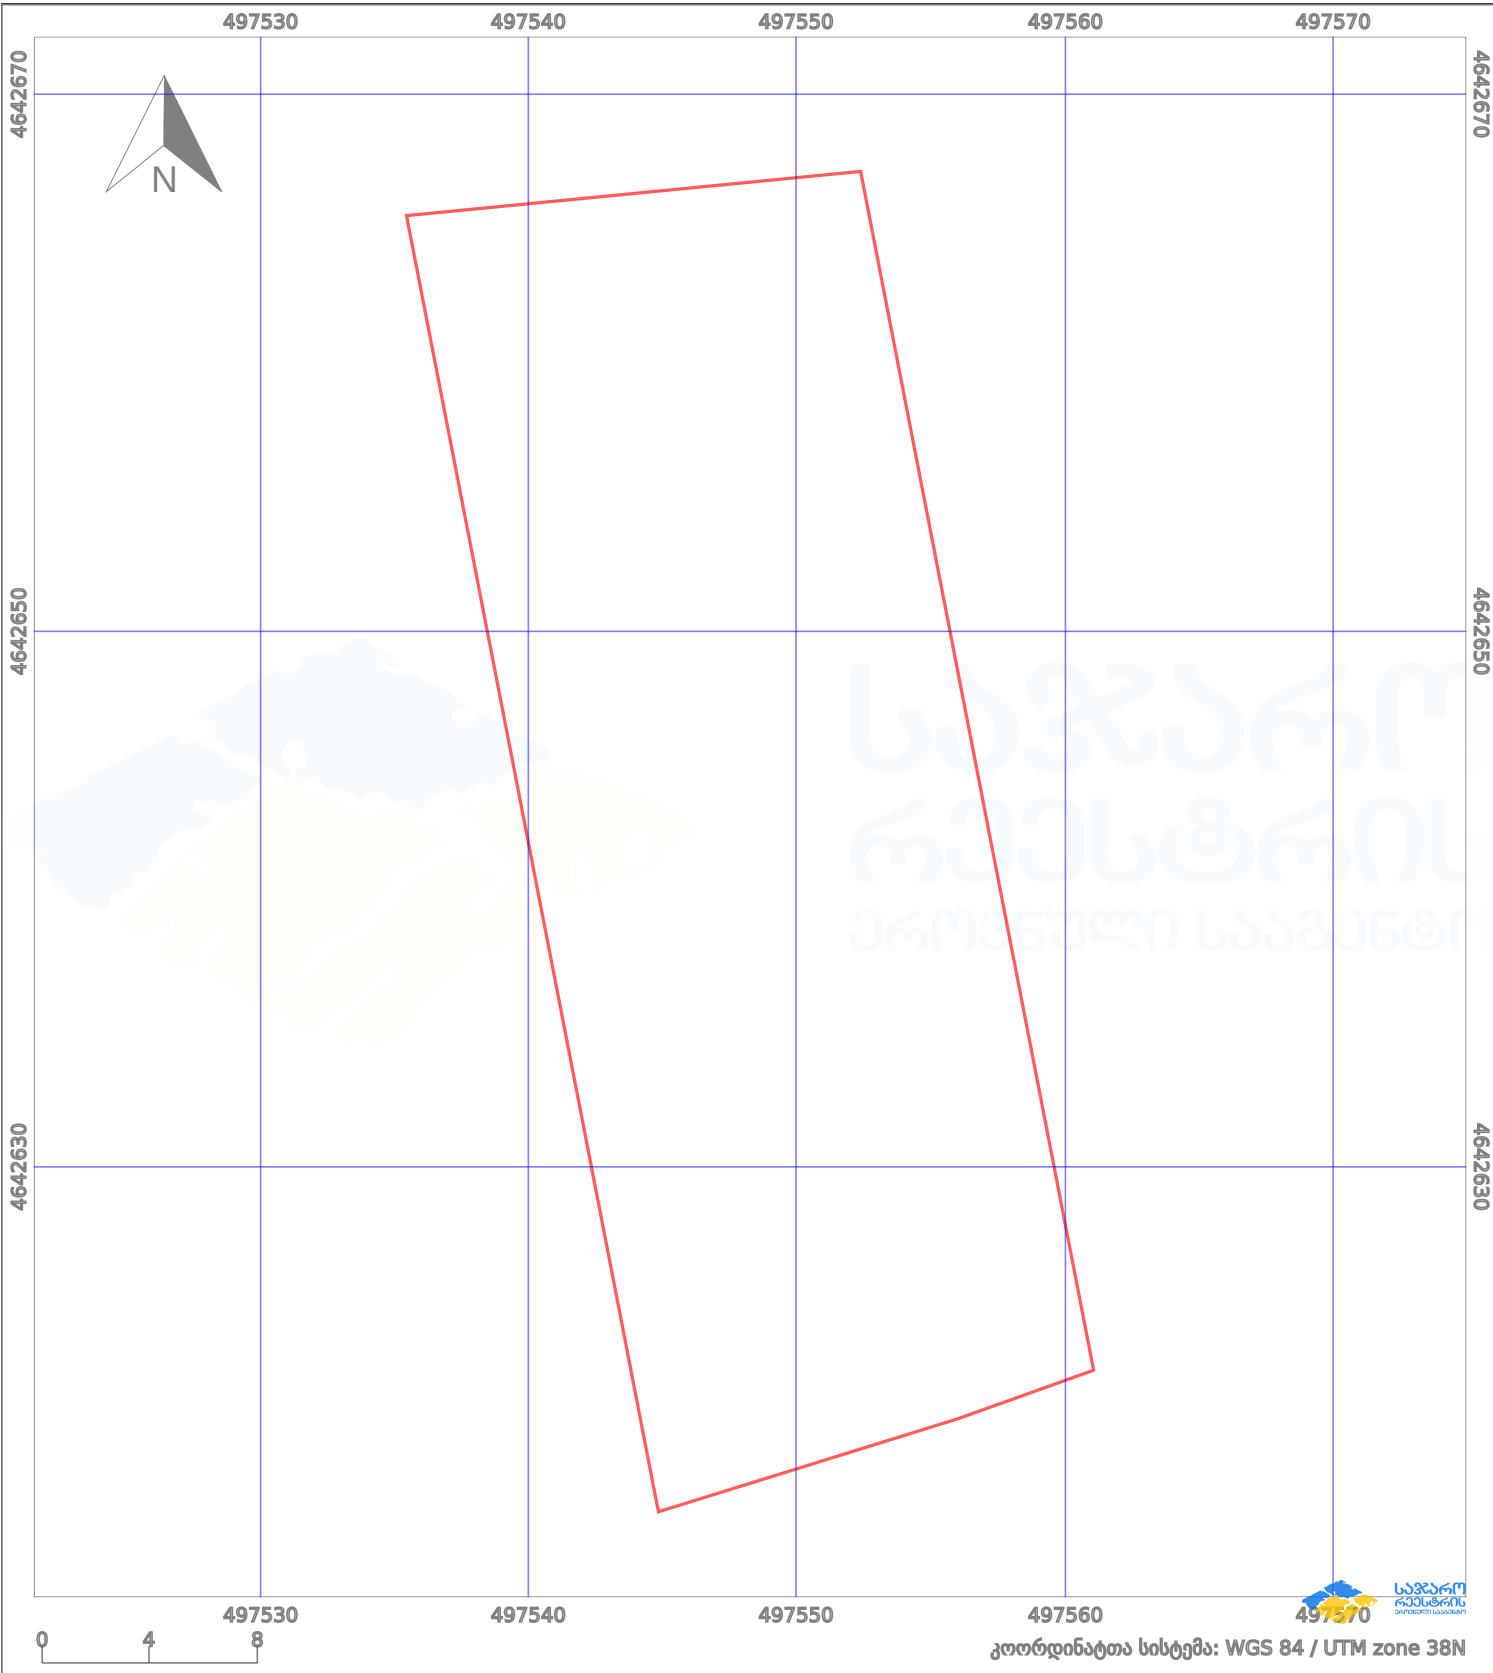

საკადასტრო გეგმა

საქართველოს რეესტრის ეროვნული სააგენტო

საკადასტრო კოდი:

73.10.30.574

ნაკვეთის დანიშნულება:

სასოფლო-სამეურნეო(საკარმიდამო)

განცხადების ნომერი:

882024842797

ფართობი:

804 კვ.მ (WGS 84 / UTM zone 38N)

მომზადების თარიღი:

14/06/2024

პირობითი აღნიშვნები:

	ნაკვეთის საზღვარი		მშენებარე ნაგებობა		აშენებული ნაგებობა		მინისქვეშა ნაგებობა
	საზოგადოებრივი ნაგებობა		ტყის ფონდი		ვალდებულება		ქარსაფარი ბოლი