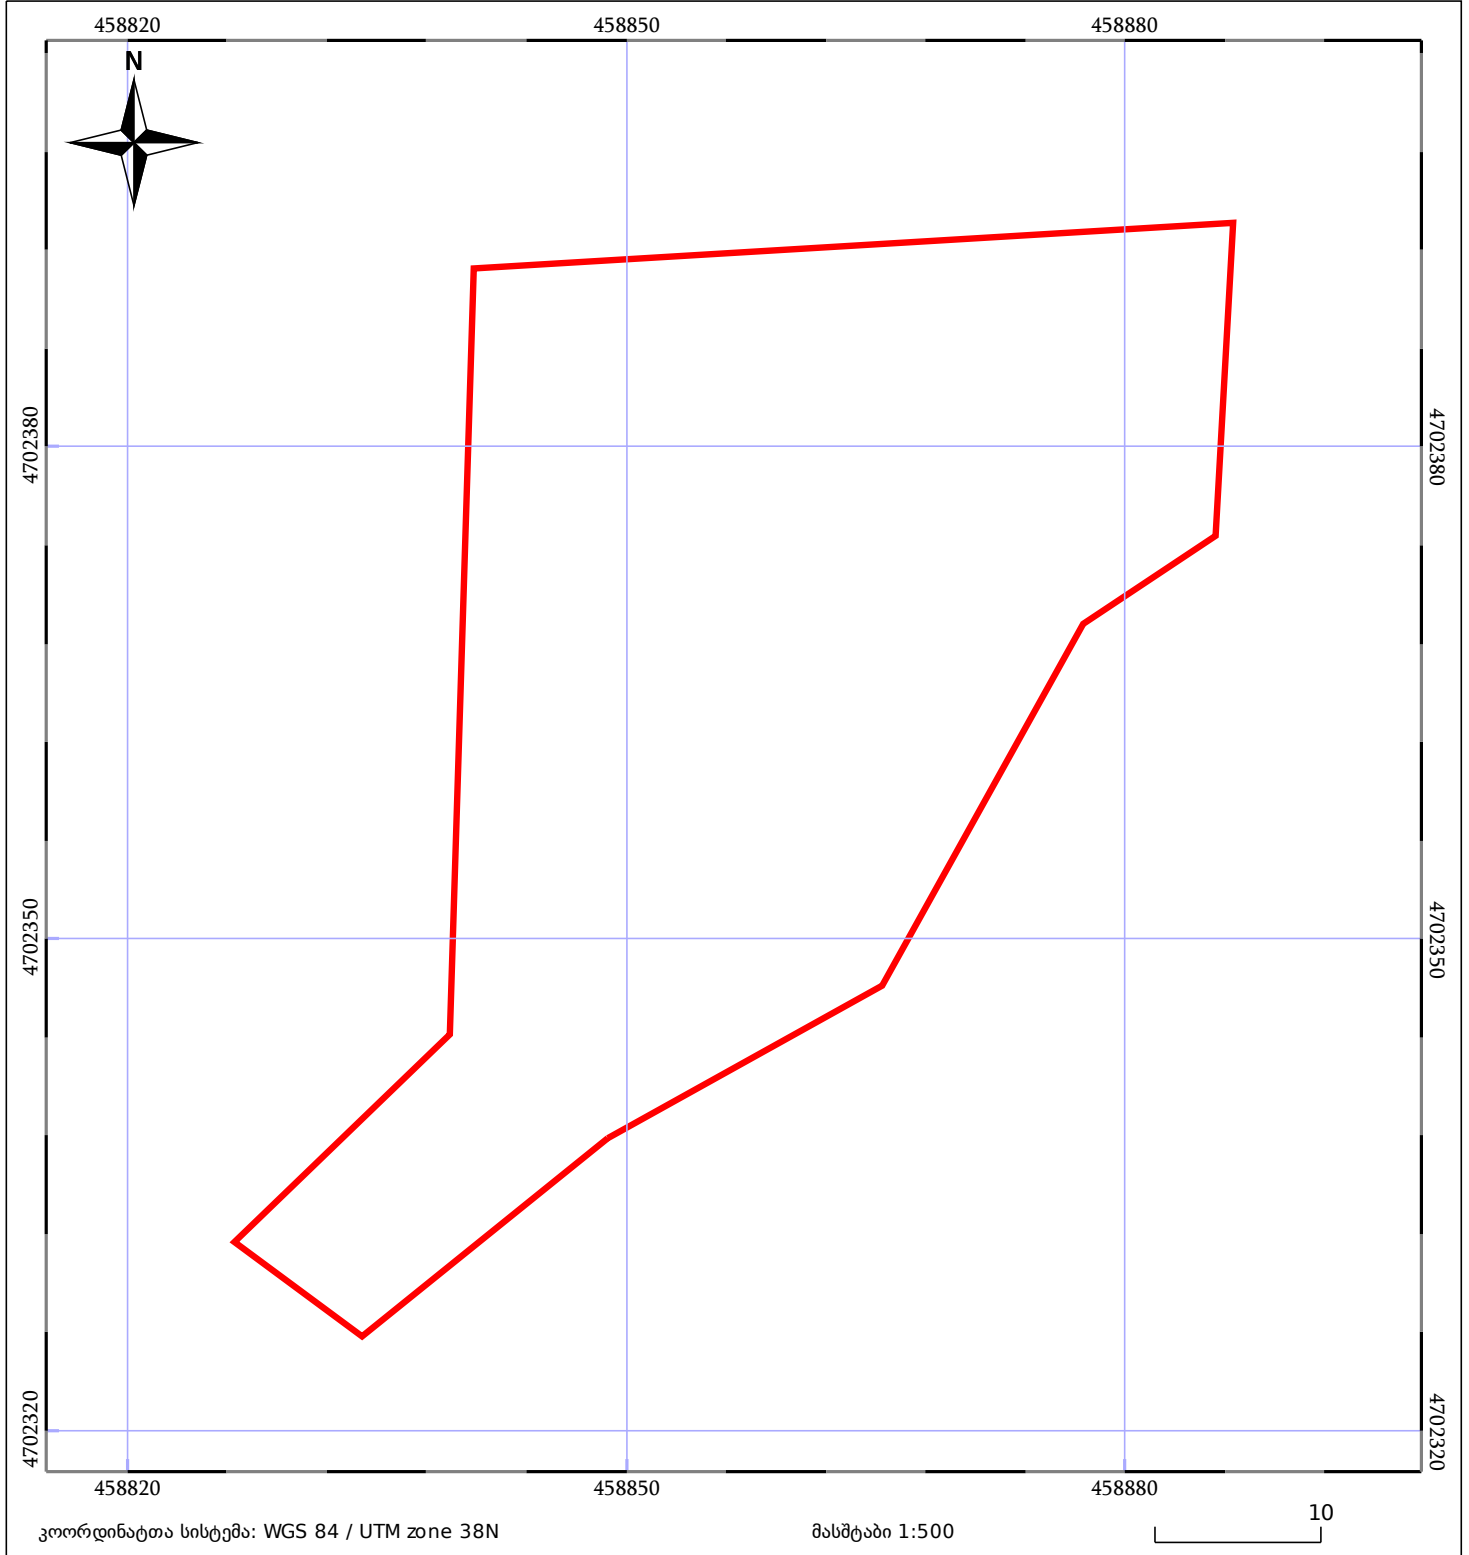

საკადასტრო გეგმა

საჯარო რეესტრის ეროვნული
სააგენტო

საკადასტრო კოდი: **71.62.58.784**

ნაკვეთის დანიშნულება:

სასოფლო-სამეურნეო(საკარმიდამო)

განცხადების ნომერი: **882020257349**

ფართობი:

2045 კვ.მ (WGS 84 / UTM zone 38N)

მომზადების თარიღი: **20/07/2020**

05/25 მშენებარე ნაგებობა	05/25 მენობა/ნაგებობა	ტყის ფონდი
ნაკვეთის საკადასტრო საზღვარი	საზომრივი ნაგებობა	ვალდებულება