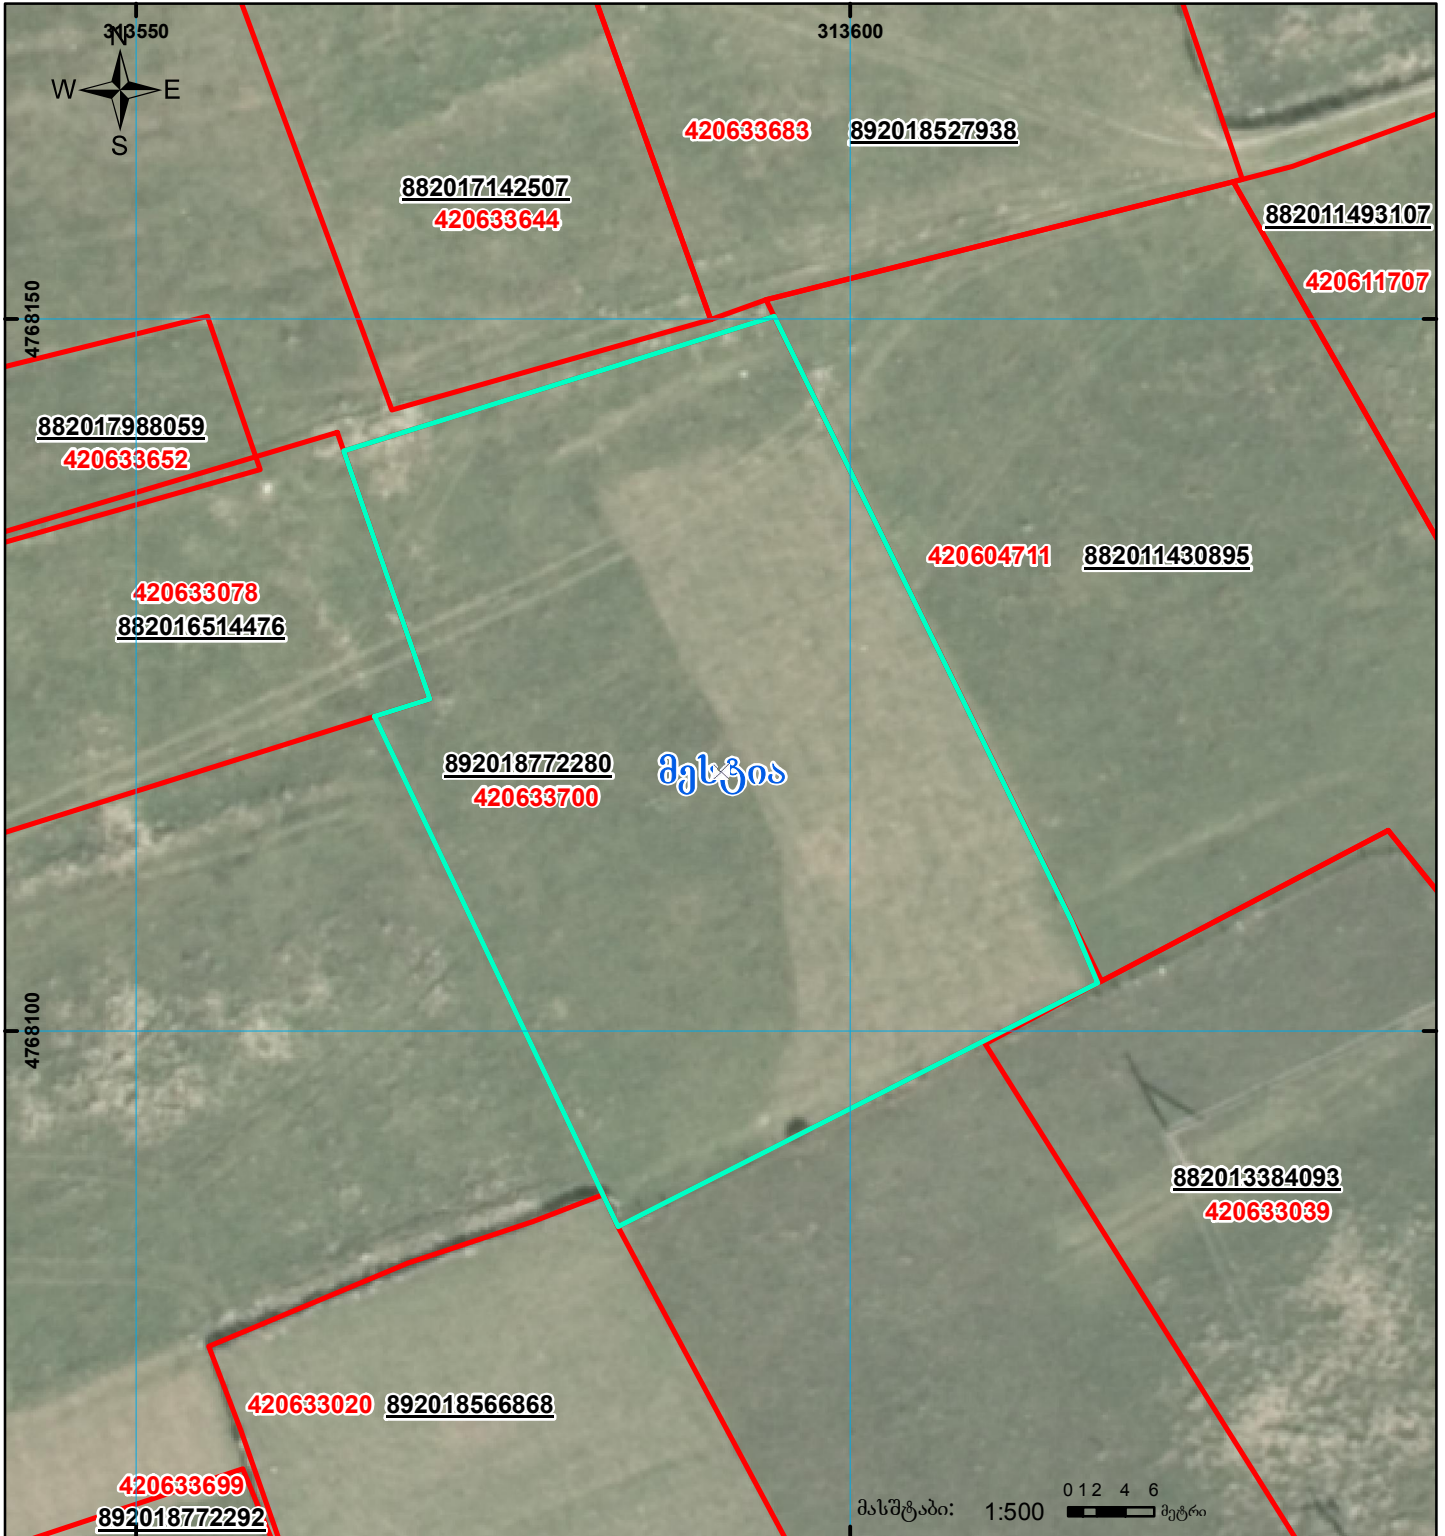

მიწის ნაკვეთის საკადასტრო კოდი:
 განცხადების რეგისტრაციის ნომერი:
 მიწის ნაკვეთის ფართობი:
 დანიშნულება:
 მომზადების თარიღი:

42 06 33 700
892018772280
 1980 კვ.მ.
 06.09.18

	შენიშნა-ნაგებობა, პირობითი ნომერი/სართულიანობა		ვაღდებულება		საზობრივი ნაგებობა
	მიწის ნაკვეთის საკადასტრო საზღვარი		მშენებარე ნაგებობა		

0 1 2 4 6 მეტრი

0 0 0 UTM (საერთაშორისო) სისტემის კოორდ.