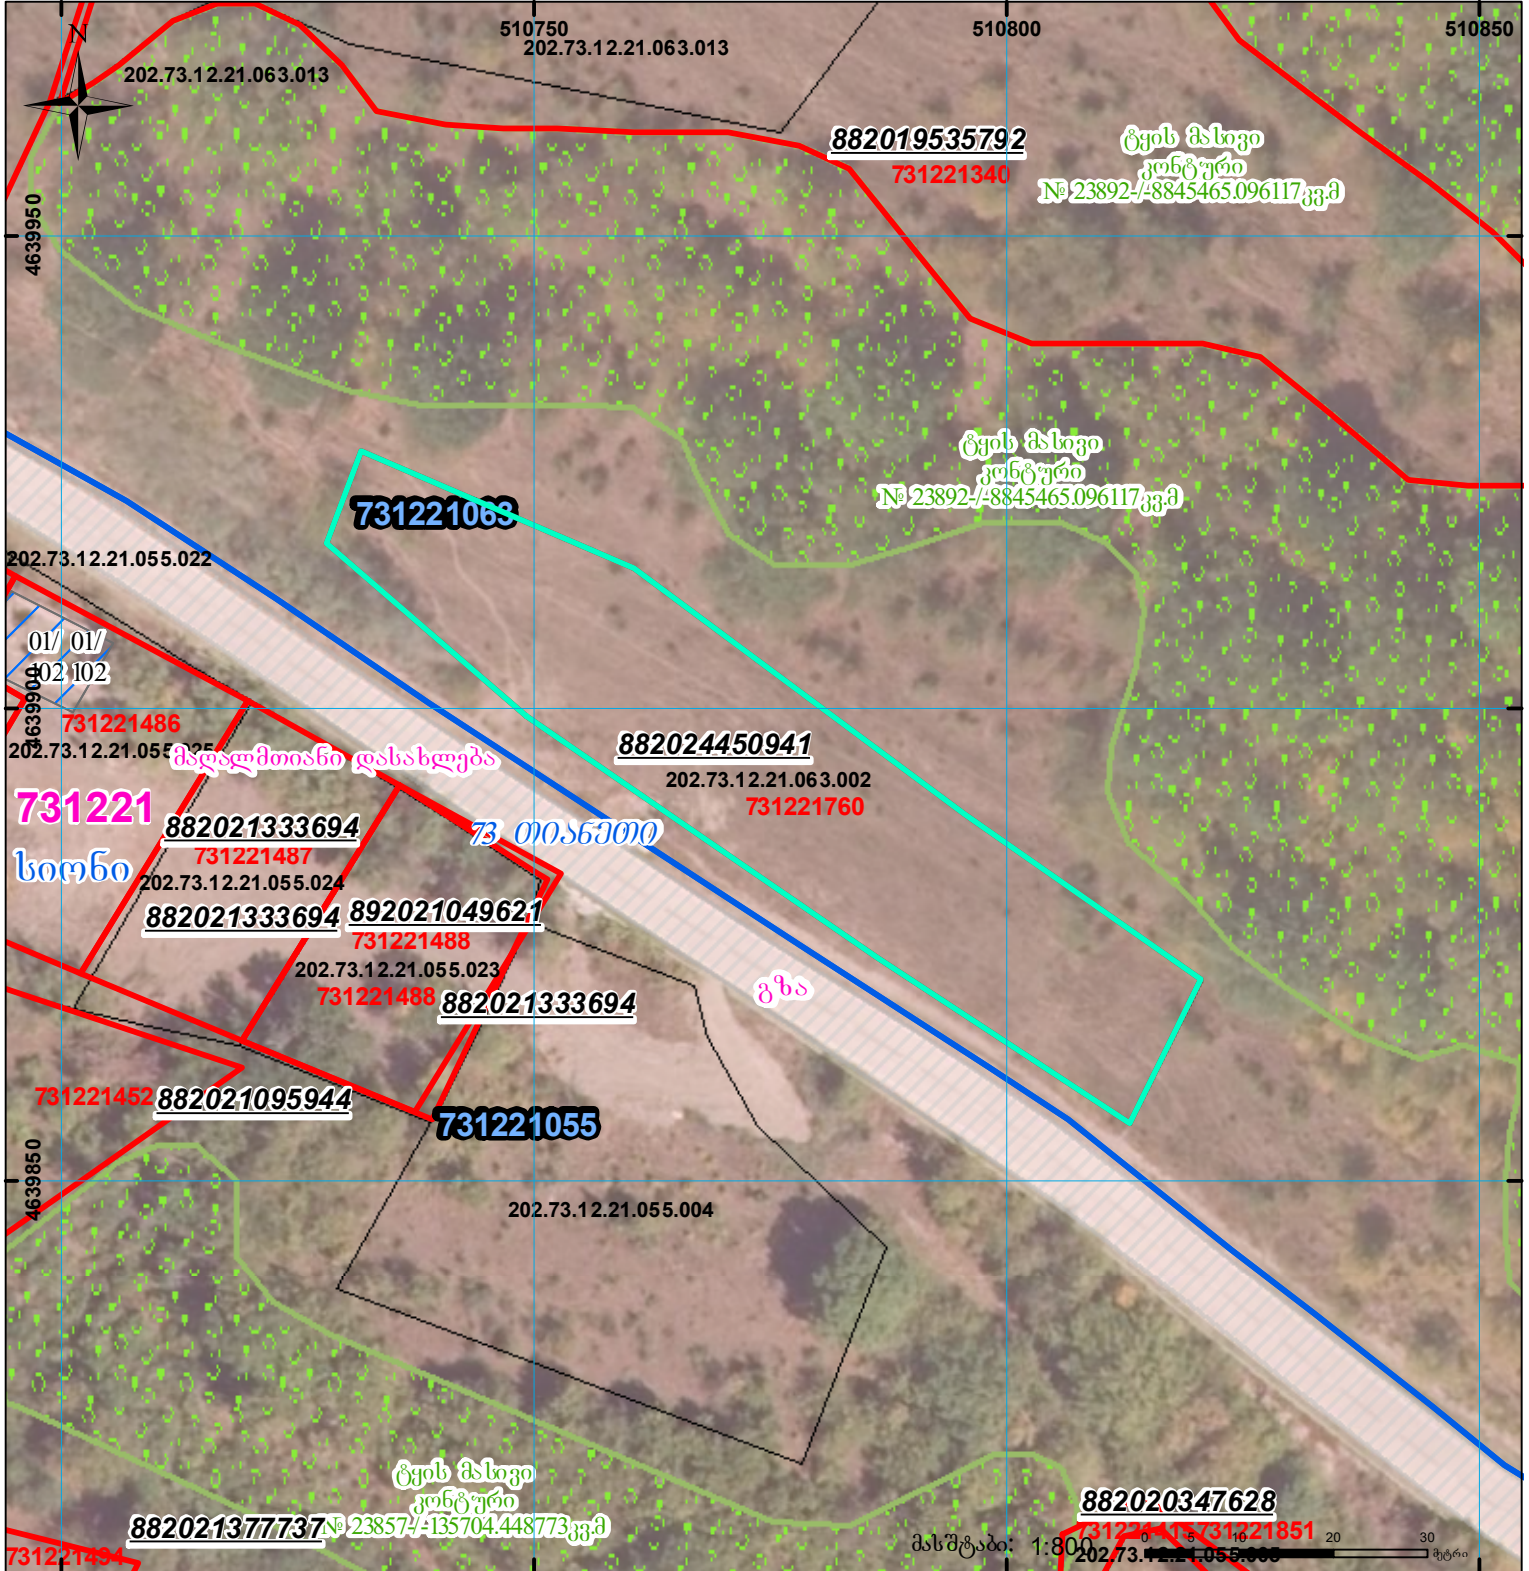

მიწის ნაკვეთის საკადასტრო კოდი: **731221760**
 განცხადების რეგისტრაციის ნომერი: **882024450941**
 მიწის ნაკვეთის ფართობი: **1795 კვ.მ.**
 დანიშნულება:
 მომზადების თარიღი: **04.04.24**

	სიონი ნაკვეთის საკადასტრო საზღვარი		მიწის ნაკვეთის საკადასტრო საზღვარი		შენიშნული ნაკვეთი		შენიშნული ნაკვეთი		სარეგისტრაციო წარმოდგენილი ნაკვეთი		საზოგადოებრივი ნაკვეთი		00'0"
------------------------------------------------------------------------------------	------------------------------------	------------------------------------------------------------------------------------	------------------------------------	-------------------------------------------------------------------------------------	-------------------	-------------------------------------------------------------------------------------	-------------------	--------------------------------------------------------------------------------------	------------------------------------	--------------------------------------------------------------------------------------	------------------------	---------------------------------------------------------------------------------------	-------

UTM (საერთაშორისო) სისტემის კოორდ.