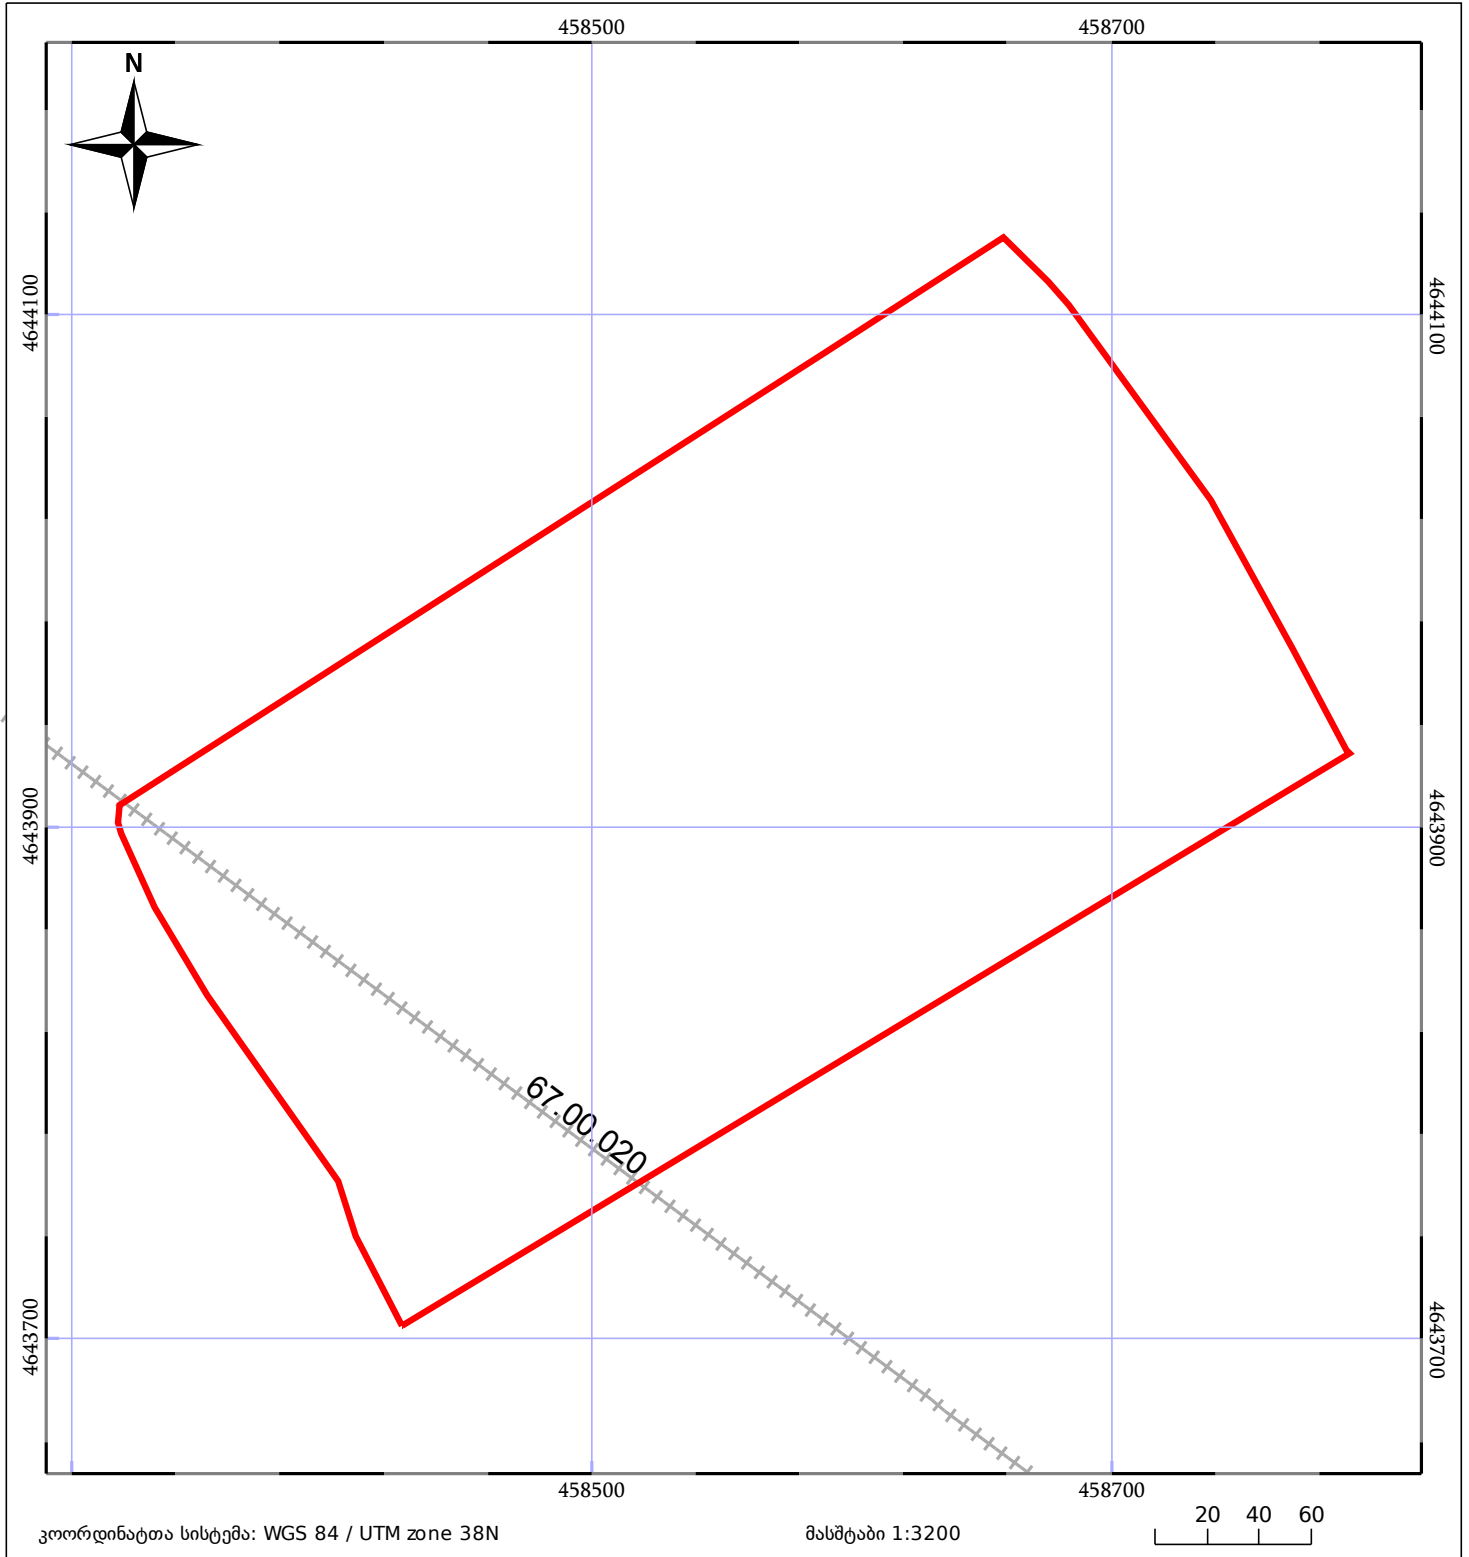

საკადასტრო გეგმა

საჯარო რეესტრის ეროვნული
სააგენტო

საკადასტრო კოდი: **67.06.36.109**

ნაკვეთის დანიშნულება:

არასასოფლო სამეურნეო

განცხადების ნომერი: **882021376701**

ფართობი:

100000 კვ.მ (WGS 84 / UTM zone 38N)

მომზადების თარიღი: **26/08/2021**

05/25	მშენებარე ნაგებობა		ნაკვეთის საკადასტრო საზღვარი	05/25	შენობა/ნაგებობა
	სამობრივი ნაგებობა		ტყის ფონდი		ვალდებულება