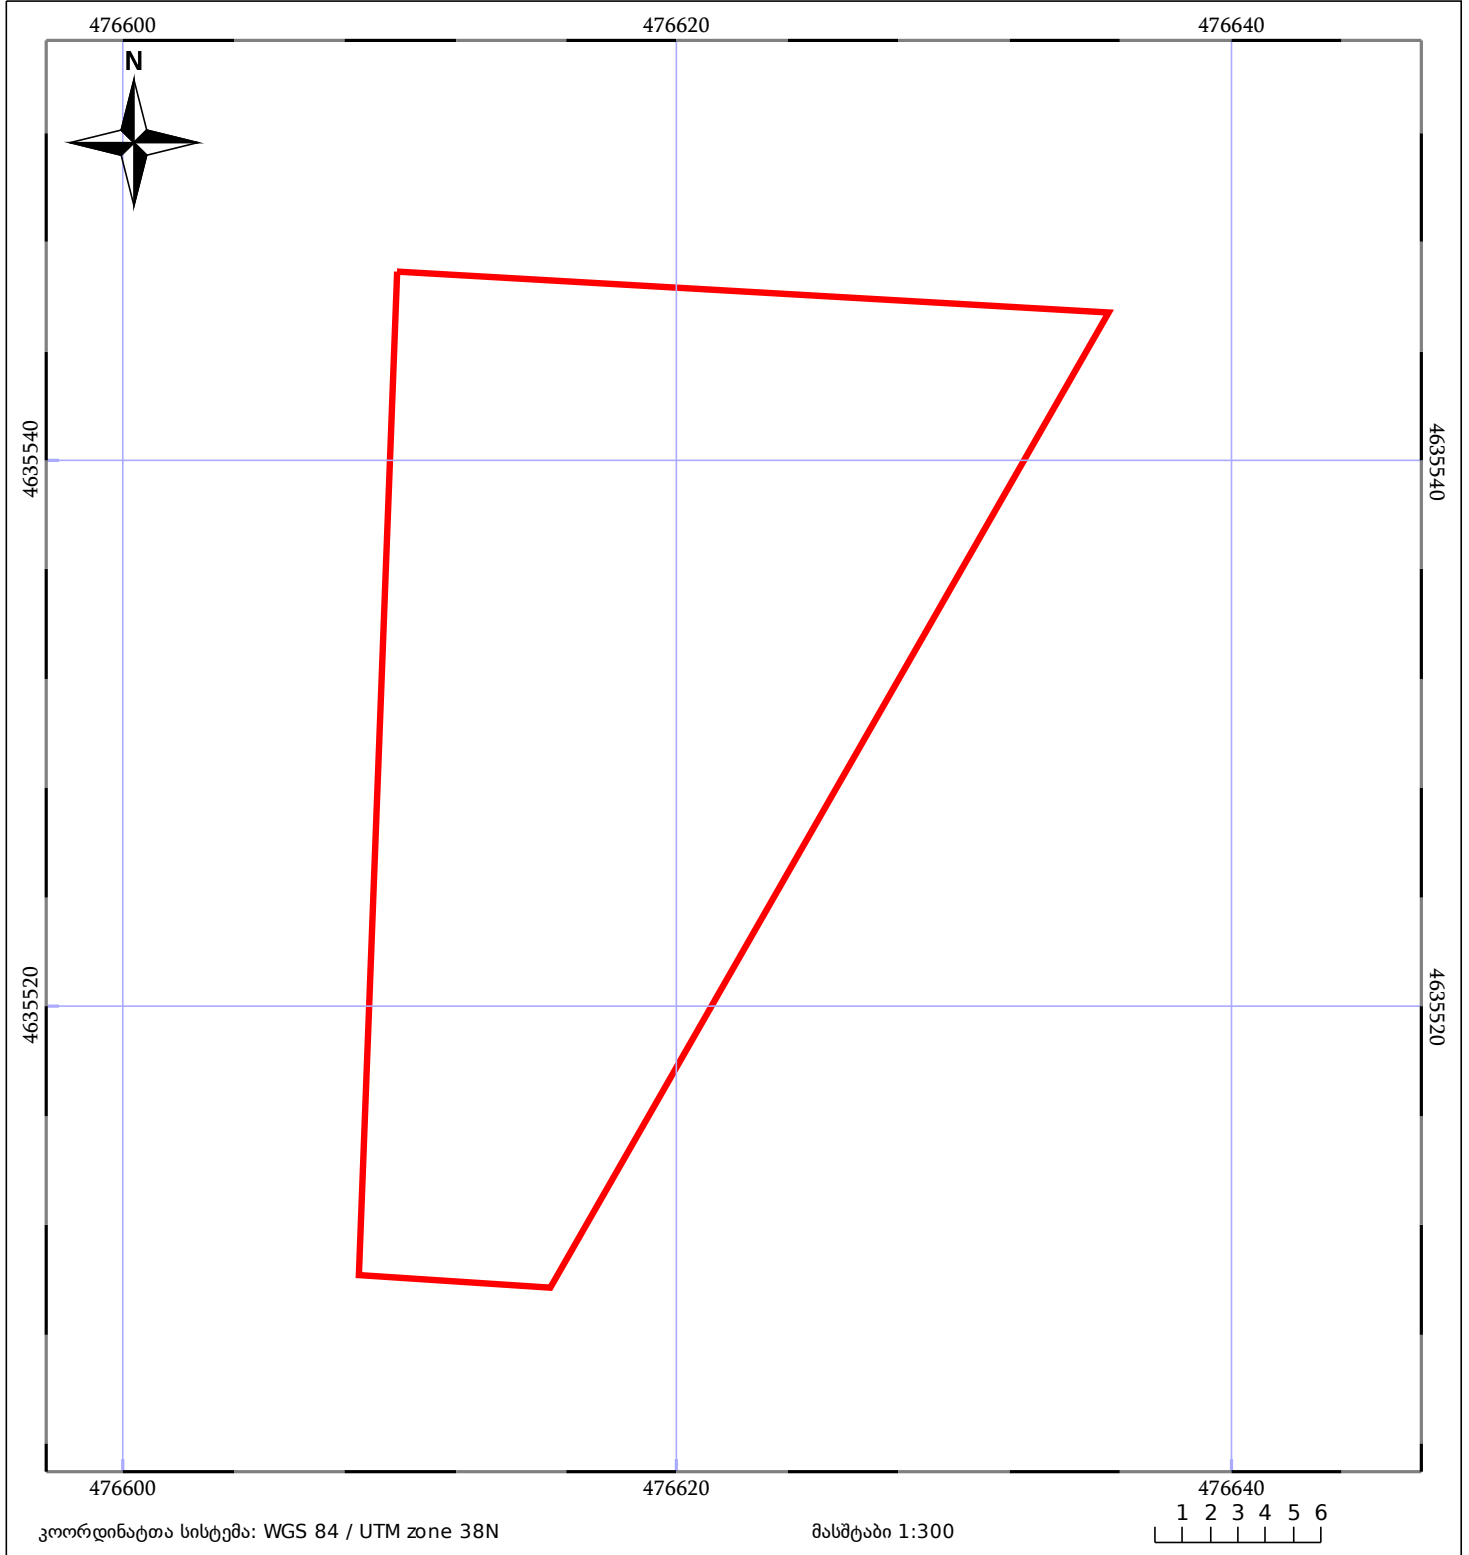

# საკადასტრო გეგმა

საჯარო რეესტრის ეროვნული  
სააგენტო

საკადასტრო კოდი: **72.07.03.483**

ნაკვეთის დანიშნულება:

სასოფლო-სამეურნეო

განცხადების ნომერი: **882020382498**

ფართობი:

**600 კვ.მ (WGS 84 / UTM zone 38N)**

მომზადების თარიღი: **04/08/2020**

05/25 მშენებარე ნაკებობა	05/25 მენობა/ნაკებობა	ტყის ფონდი
ნაკვეთის საკადასტრო საზღვარი	საზომრივი ნაკებობა	ვალდებულება