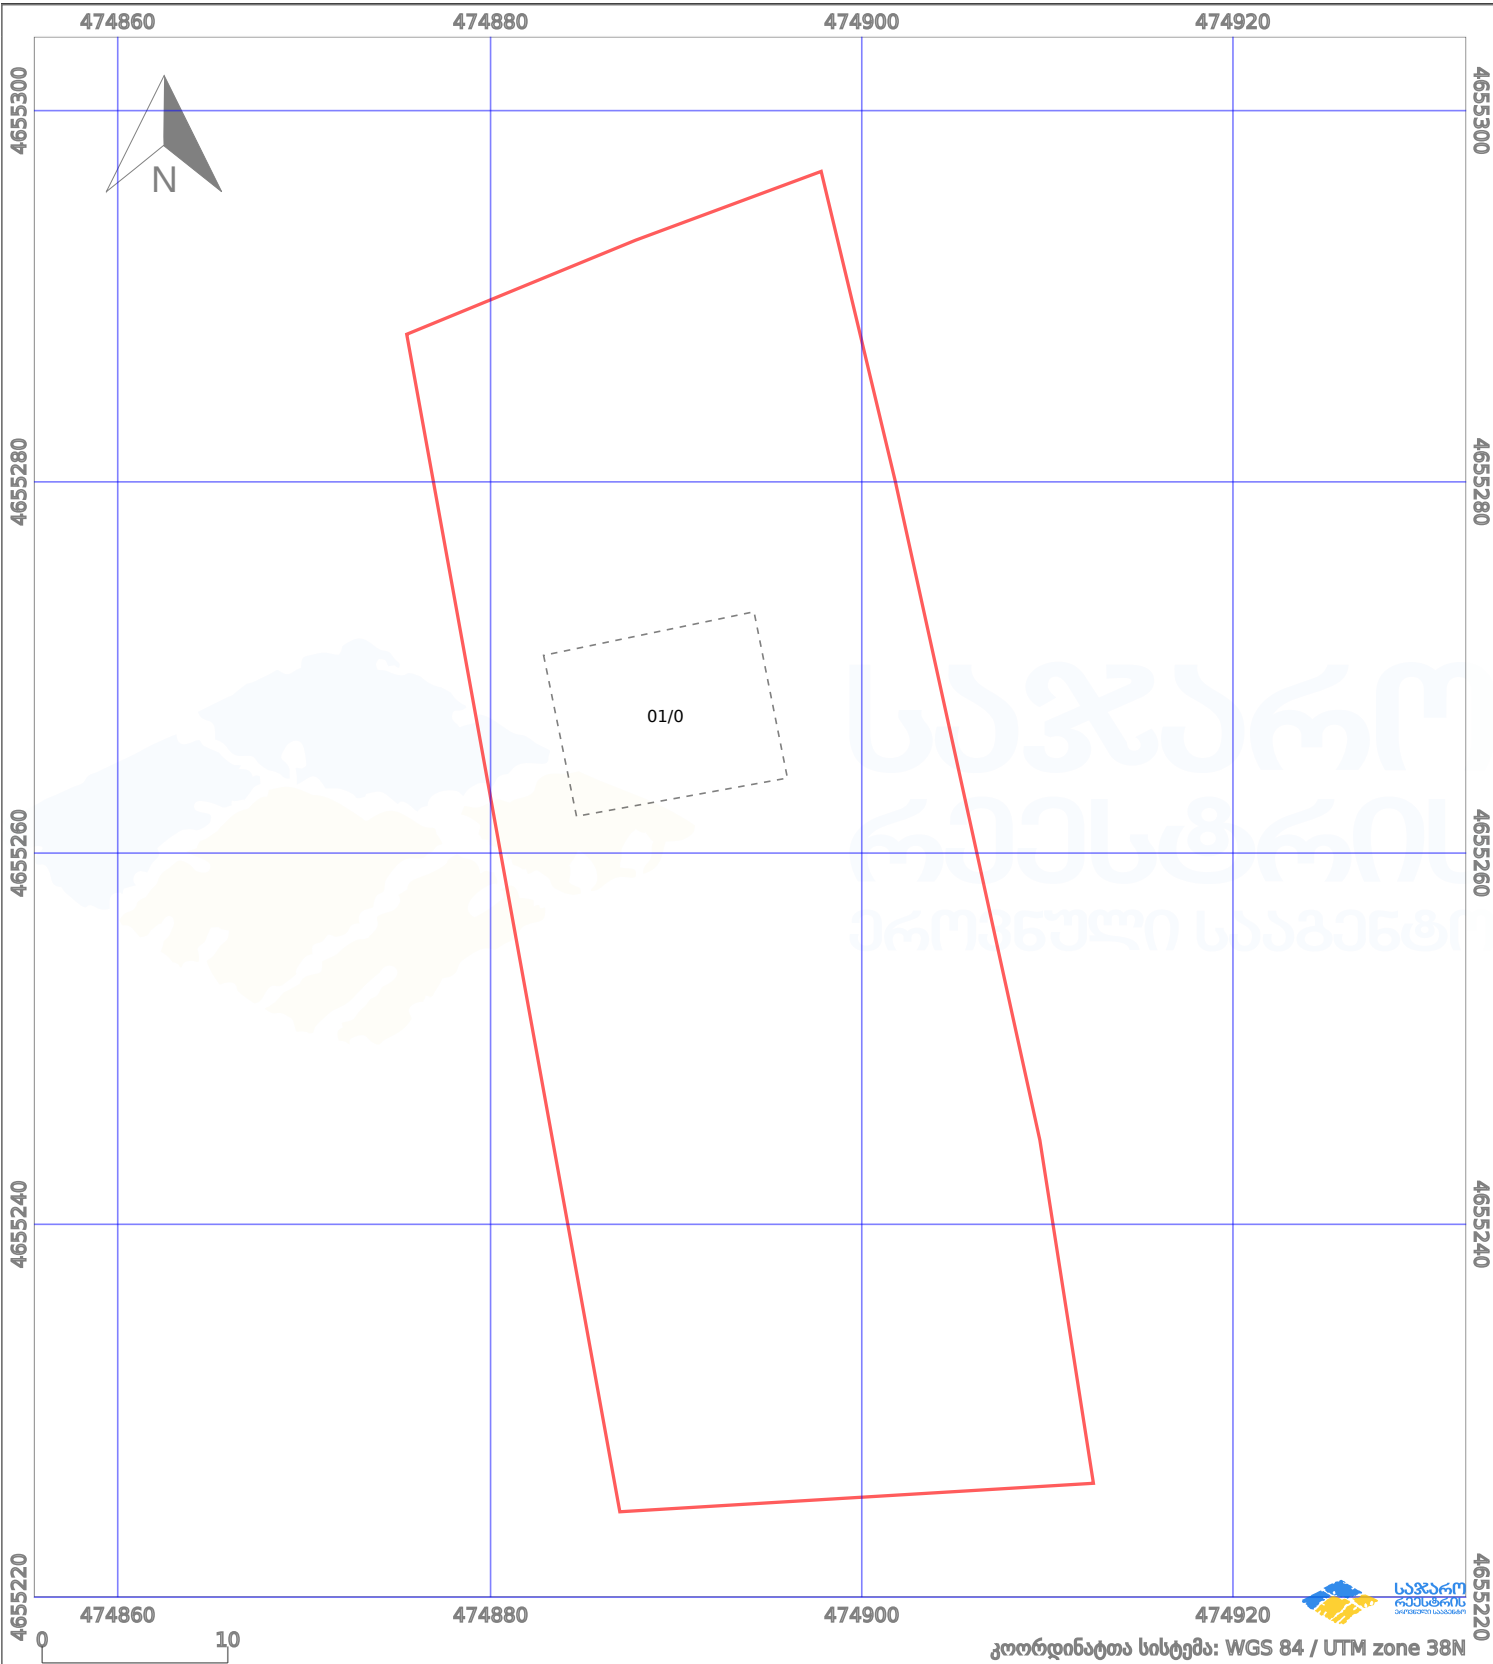

საკადასტრო გეგმა

საჯარო რეგისტრის ეროვნული
სააგენტო

საკადასტრო კოდი:

71.56.24.195

ნაკვეთის დანიშნულება:

სასოფლო-სამეურნეო(საკარმიდამო)

განცხადების ნომერი:

892023440030

ფართობი:

1710 კვ.მ (WGS 84 / UTM zone 38N)

მომზადების თარიღი:

20/03/2024

პირობითი აღნიშვნები:

- | | | | | | | | |
|--|-------------------|--|-------------------|--|-------------------|--|----------------|
| | ნაკვეთის საზღვარი | | შენიშნული ნაკვეთი | | ამენებული ნაკვეთი | | ქარსაფარი ზოლი |
| | საზღვარი ნაკვეთი | | ტყის ფონდი | | ვალდებულება | | |