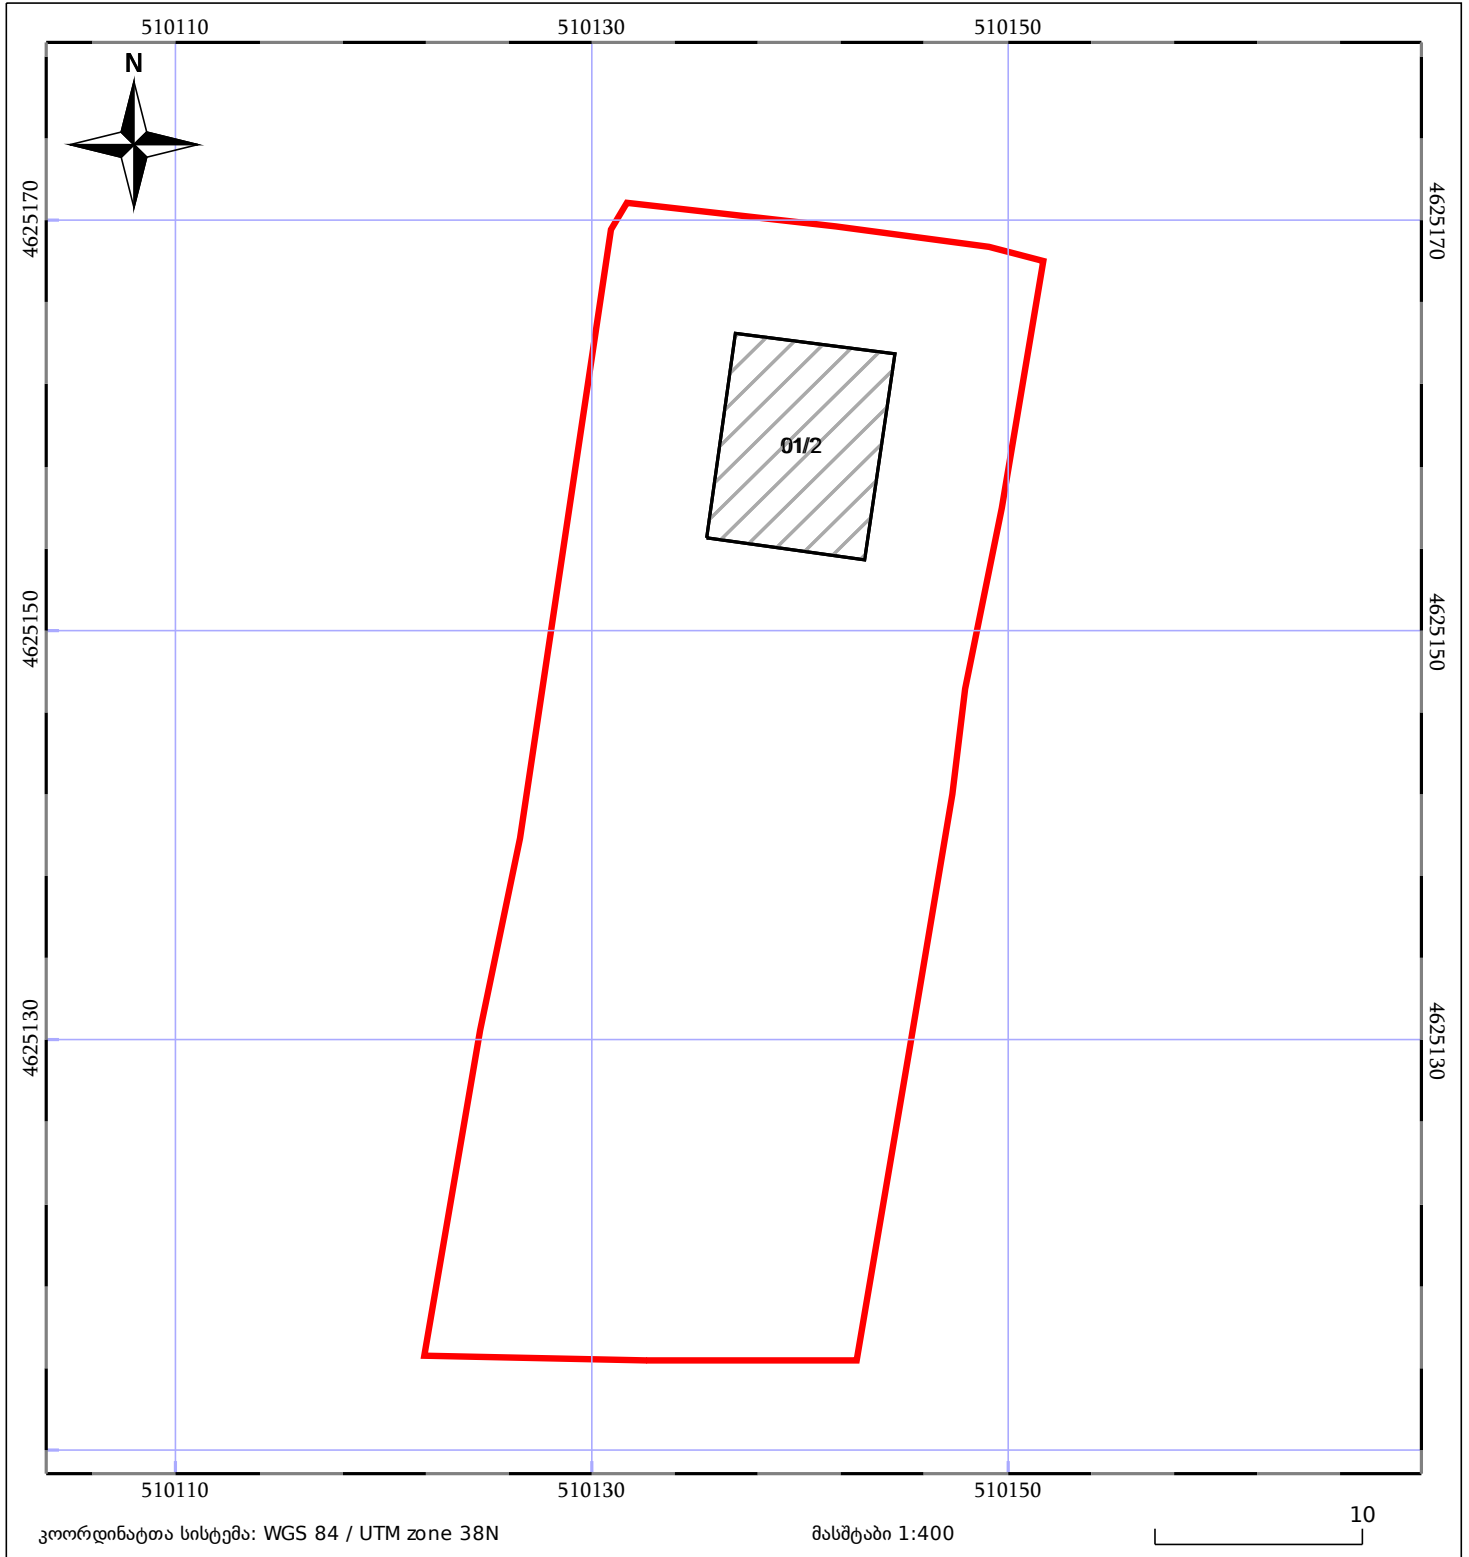

# საკადასტრო გეგმა

საჯარო რეესტრის ეროვნული  
სააგენტო

საკადასტრო კოდი: **55.16.55.018.030**

ნაკვეთის დანიშნულება:

სასოფლო-სამეურნეო(საკარმიდამო)

განცხადების ნომერი: **882021500348**

ფართობი:

**1146 კვ.მ (WGS 84 / UTM zone 38N)**

მომზადების თარიღი: **13/08/2021**

მშენებარე ნაგებობა	ნაკვეთის საკადასტრო საზღვარი	მენობა/ნაგებობა
სამობრივი ნაგებობა	ტყის ფონდი	ვალდებულება