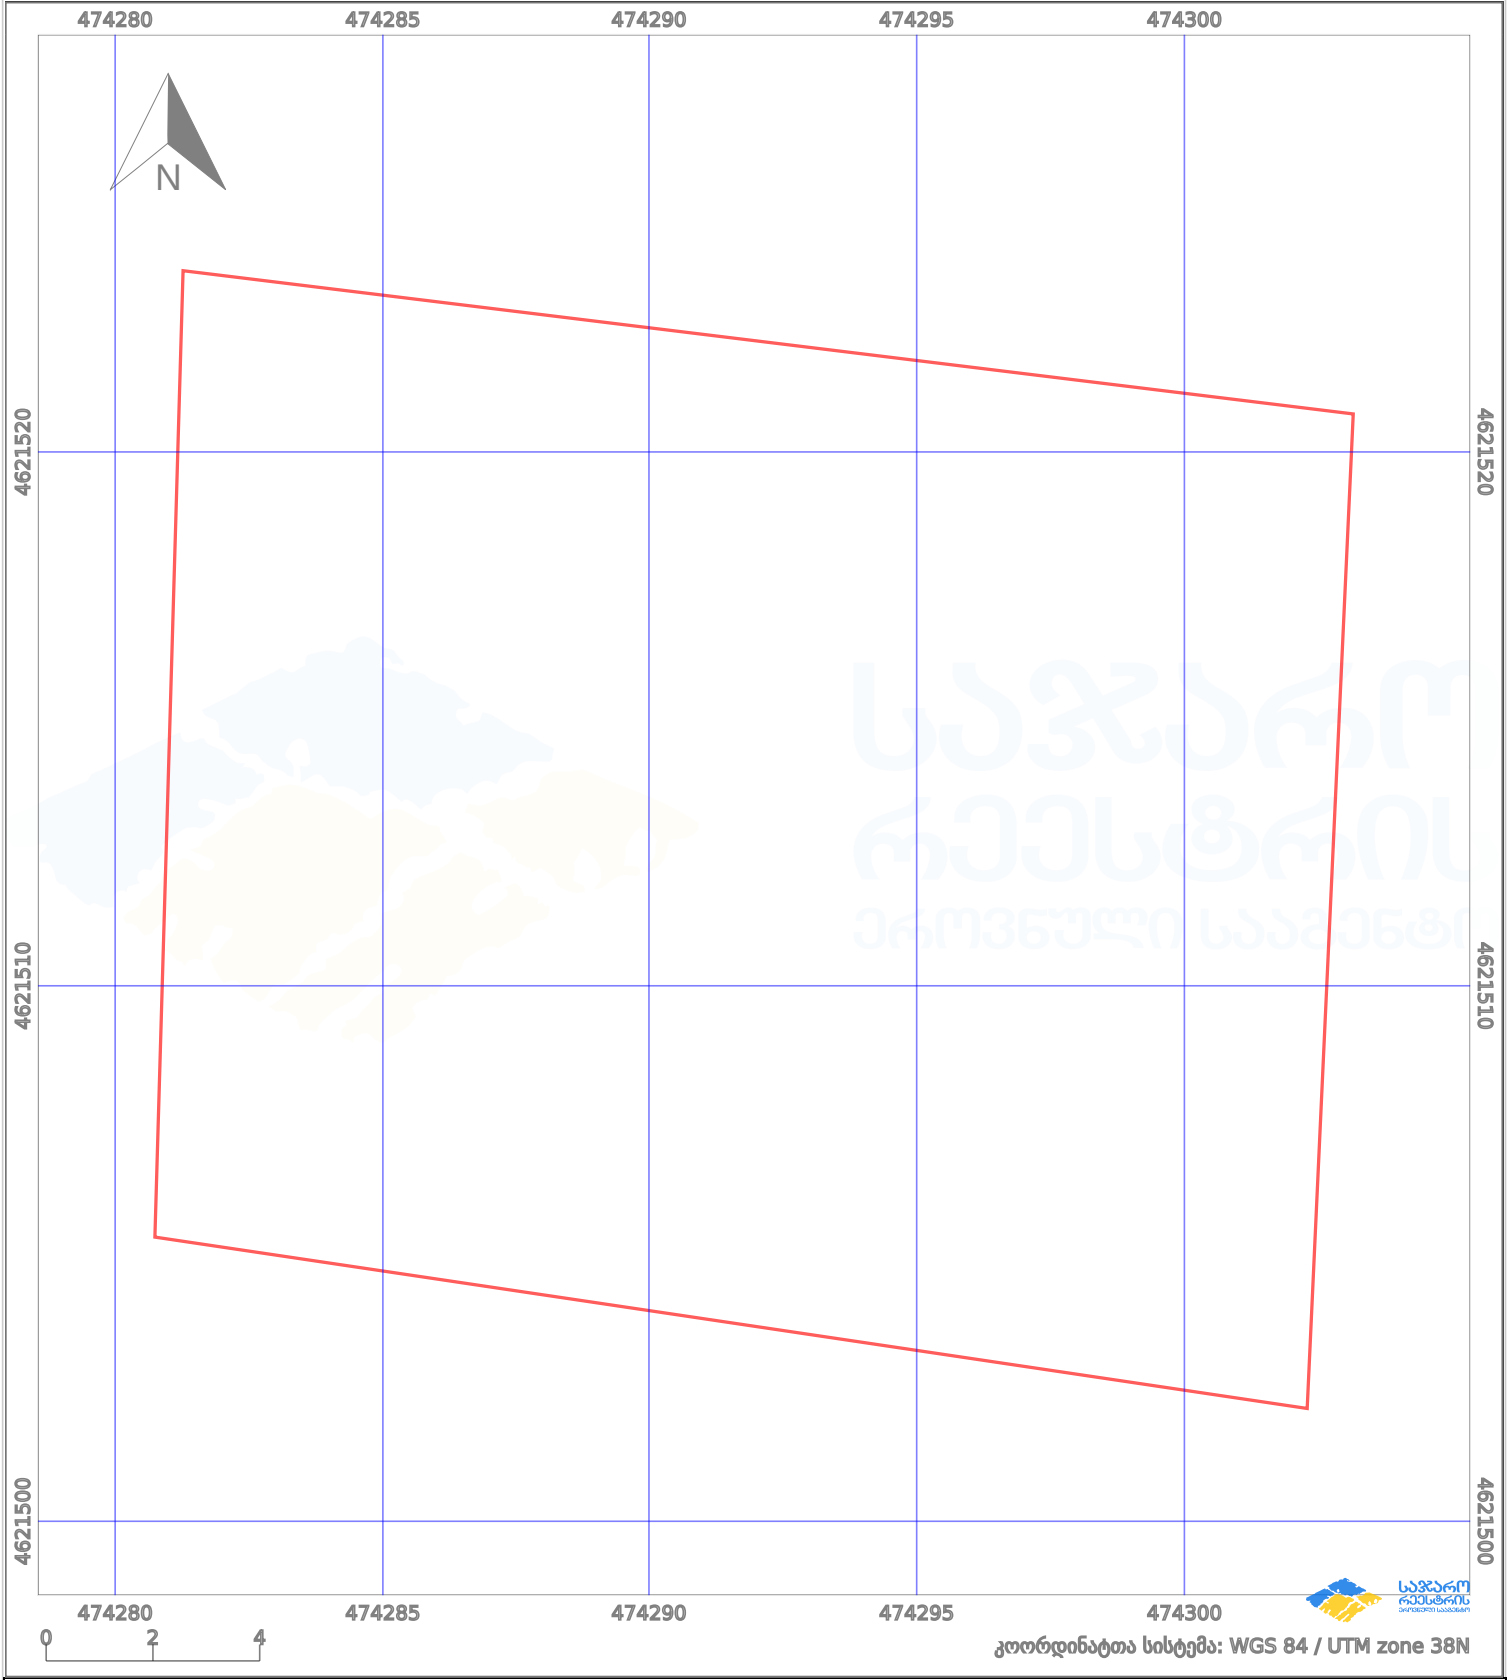

საკადასტრო გეგმა

საქართველოს რეესტრის ეროვნული სააგენტო

საკადასტრო კოდი:

72.16.22.522

ნაკვეთის დანიშნულება:

სასოფლო-სამეურნეო(საკარმიდამო)

განცხადების ნომერი:

882022449652

ფართობი:

400 კვ.მ (WGS 84 / UTM zone 38N)

მომზადების თარიღი:

06/12/2022

პირობითი აღნიშვნები:

- | | | | | | | | |
|--|--------------------|--|--------------------|--|--------------------|--|----------------|
| | ნაკვეთის საზღვარი | | მშენებარე ნაკებობა | | აშენებული ნაკებობა | | ქარსაფარი ზოლი |
| | სამობრივი ნაკებობა | | ტყის ფონდი | | ვალდებულება | | |