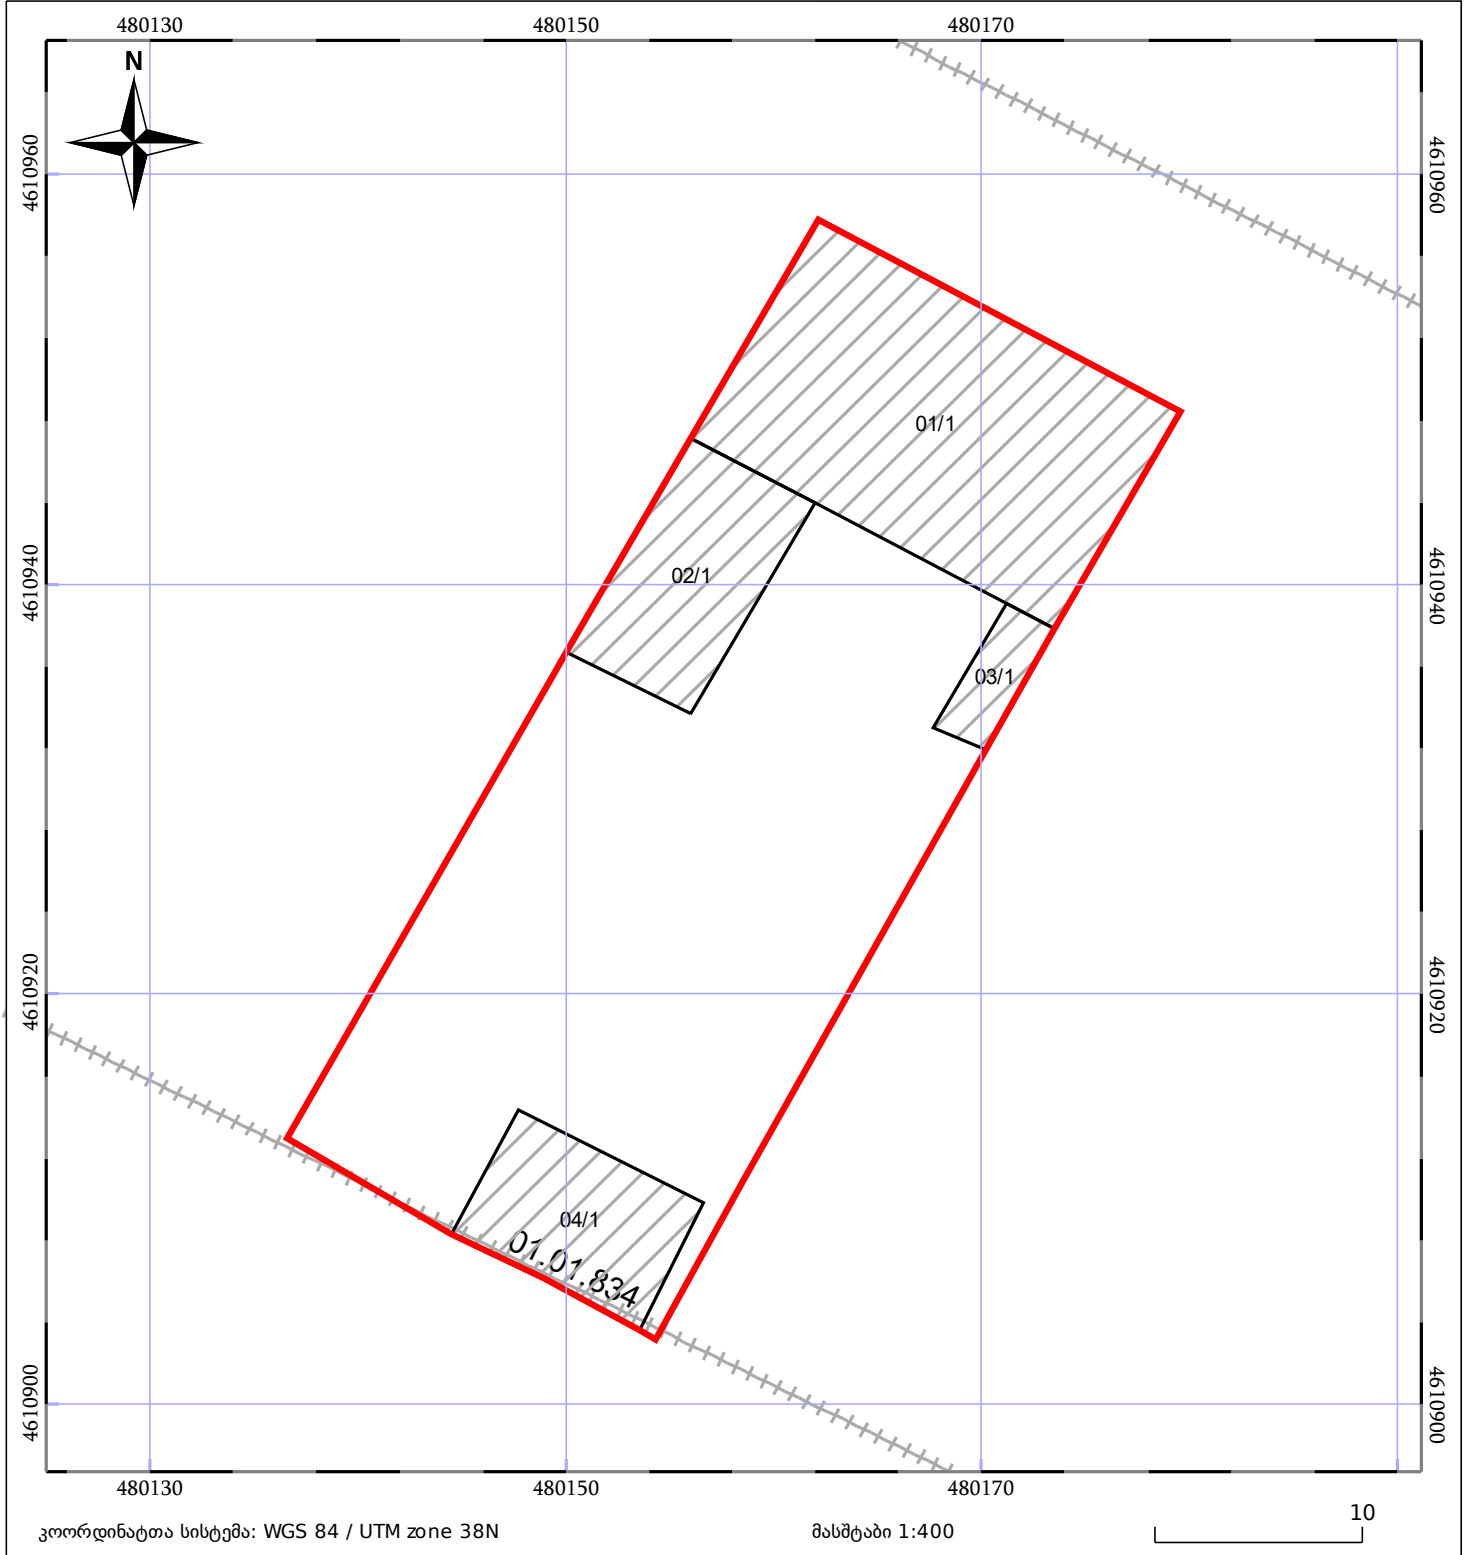

საკადასტრო გეგმა

საჯარო რეესტრის ეროვნული
სააგენტო

საკადასტრო კოდი: **01.81.02.253.031**

ნაკვეთის დანიშნულება:

სასოფლო-სამეურნეო(საკარმიდამო)

განცხადების ნომერი: **882025288727**

ფართობი:

1035 კვ.მ (WGS 84 / UTM zone 38N)

მომზადების თარიღი: **21/03/2025**

05/25	მშენებარე ნაგებობა		ნაკვეთის საკადასტრო საზღვარი	05/25	შენობა/ნაგებობა
	საზღვრული ნაგებობა		ტყის ფონდი		ვალდებულება