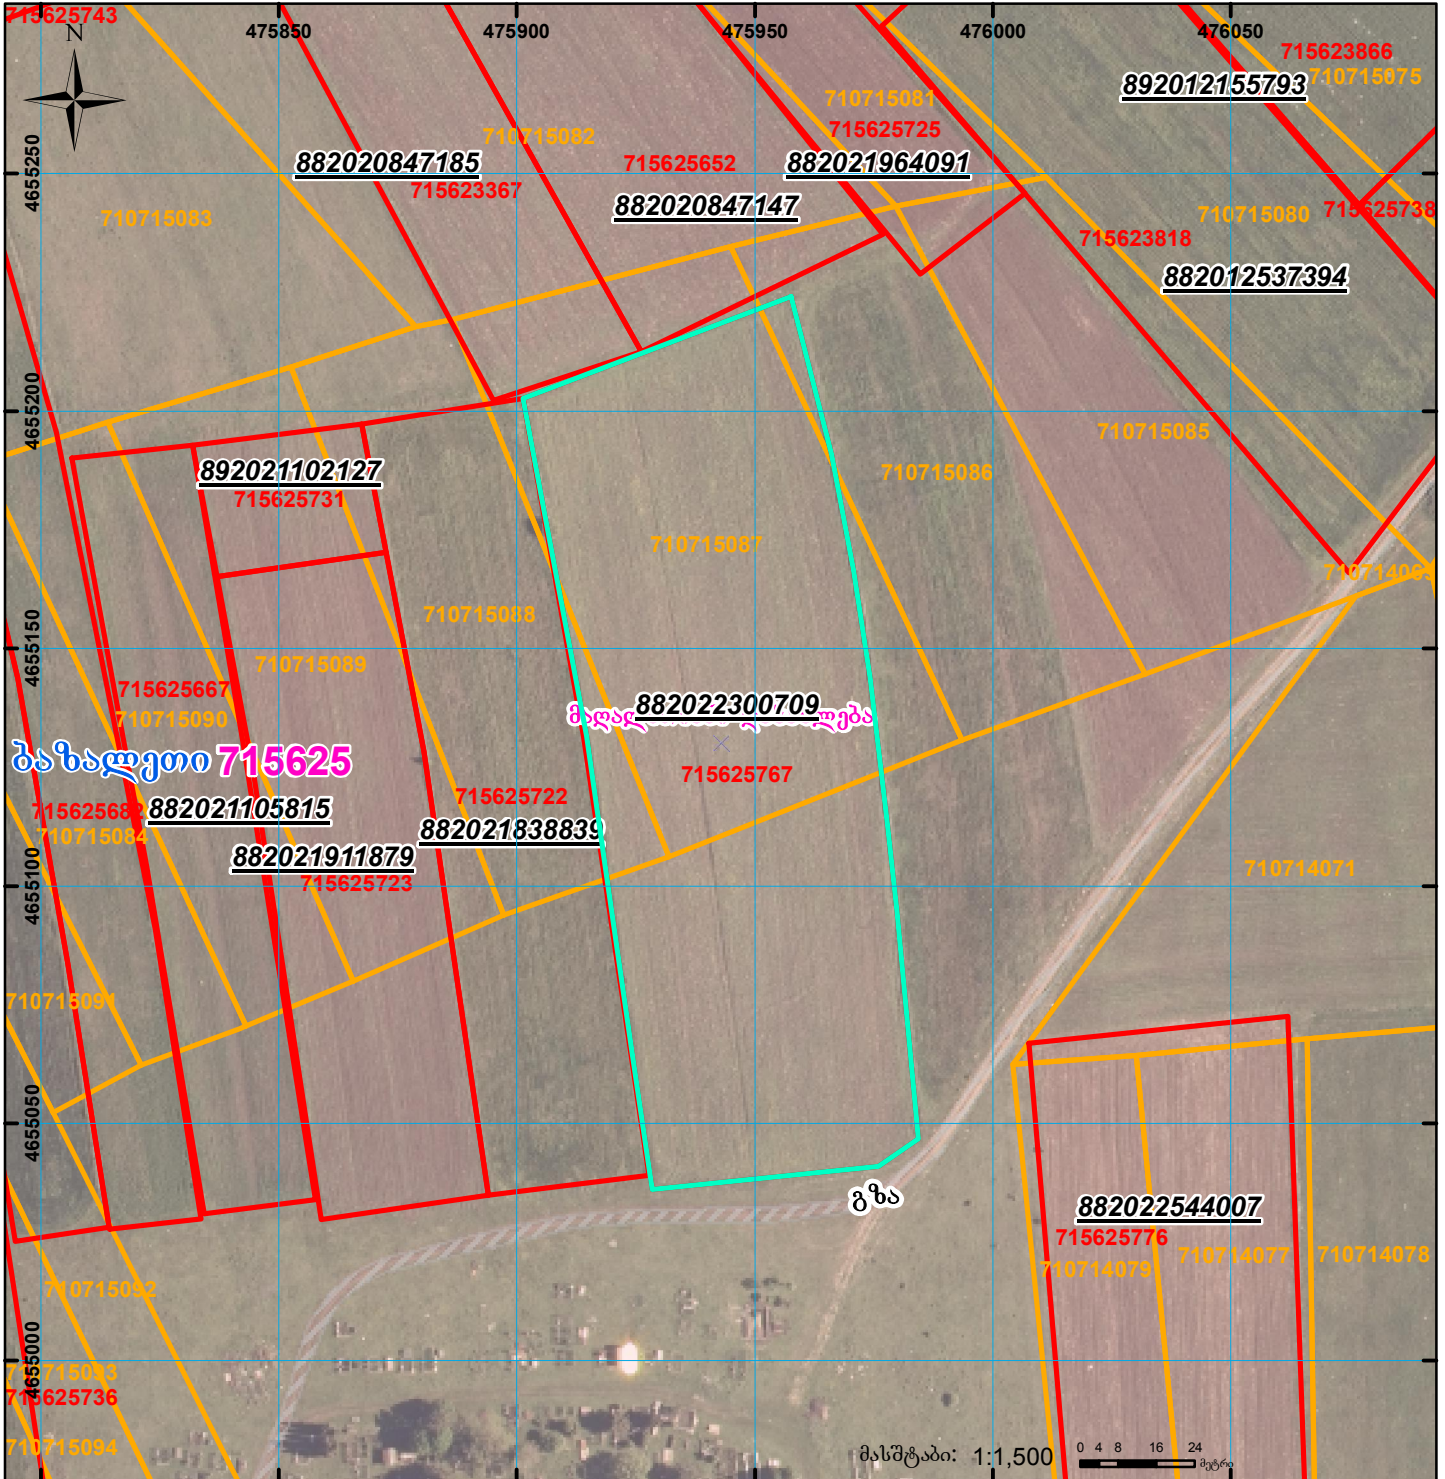

მიწის ნაკვეთის საკადასტრო კოდი:  
 განცხადების რეგისტრაციის ნომერი:  
 მიწის ნაკვეთის ფართობი:  
 დანიშნულება:

715625767  
882022300709  
 10559 კვ.მ.

მომზადების თარიღი:

22.09.22

**ბაზალეთი 715625**

**882022300709**  
 მდარე ჭაობი

გზა

	შენიშნული ნაკვეთი, პირობითი ნომერი/სართულიანობა		სარეგისტრაციოდ წარმოდგენილი ნაკვეთი
	მიწის ნაკვეთის საკადასტრო საზღვარი		ვალებულება
			მშენებარე ნაკვეთი
			საზოგადოებრივი ნაკვეთი