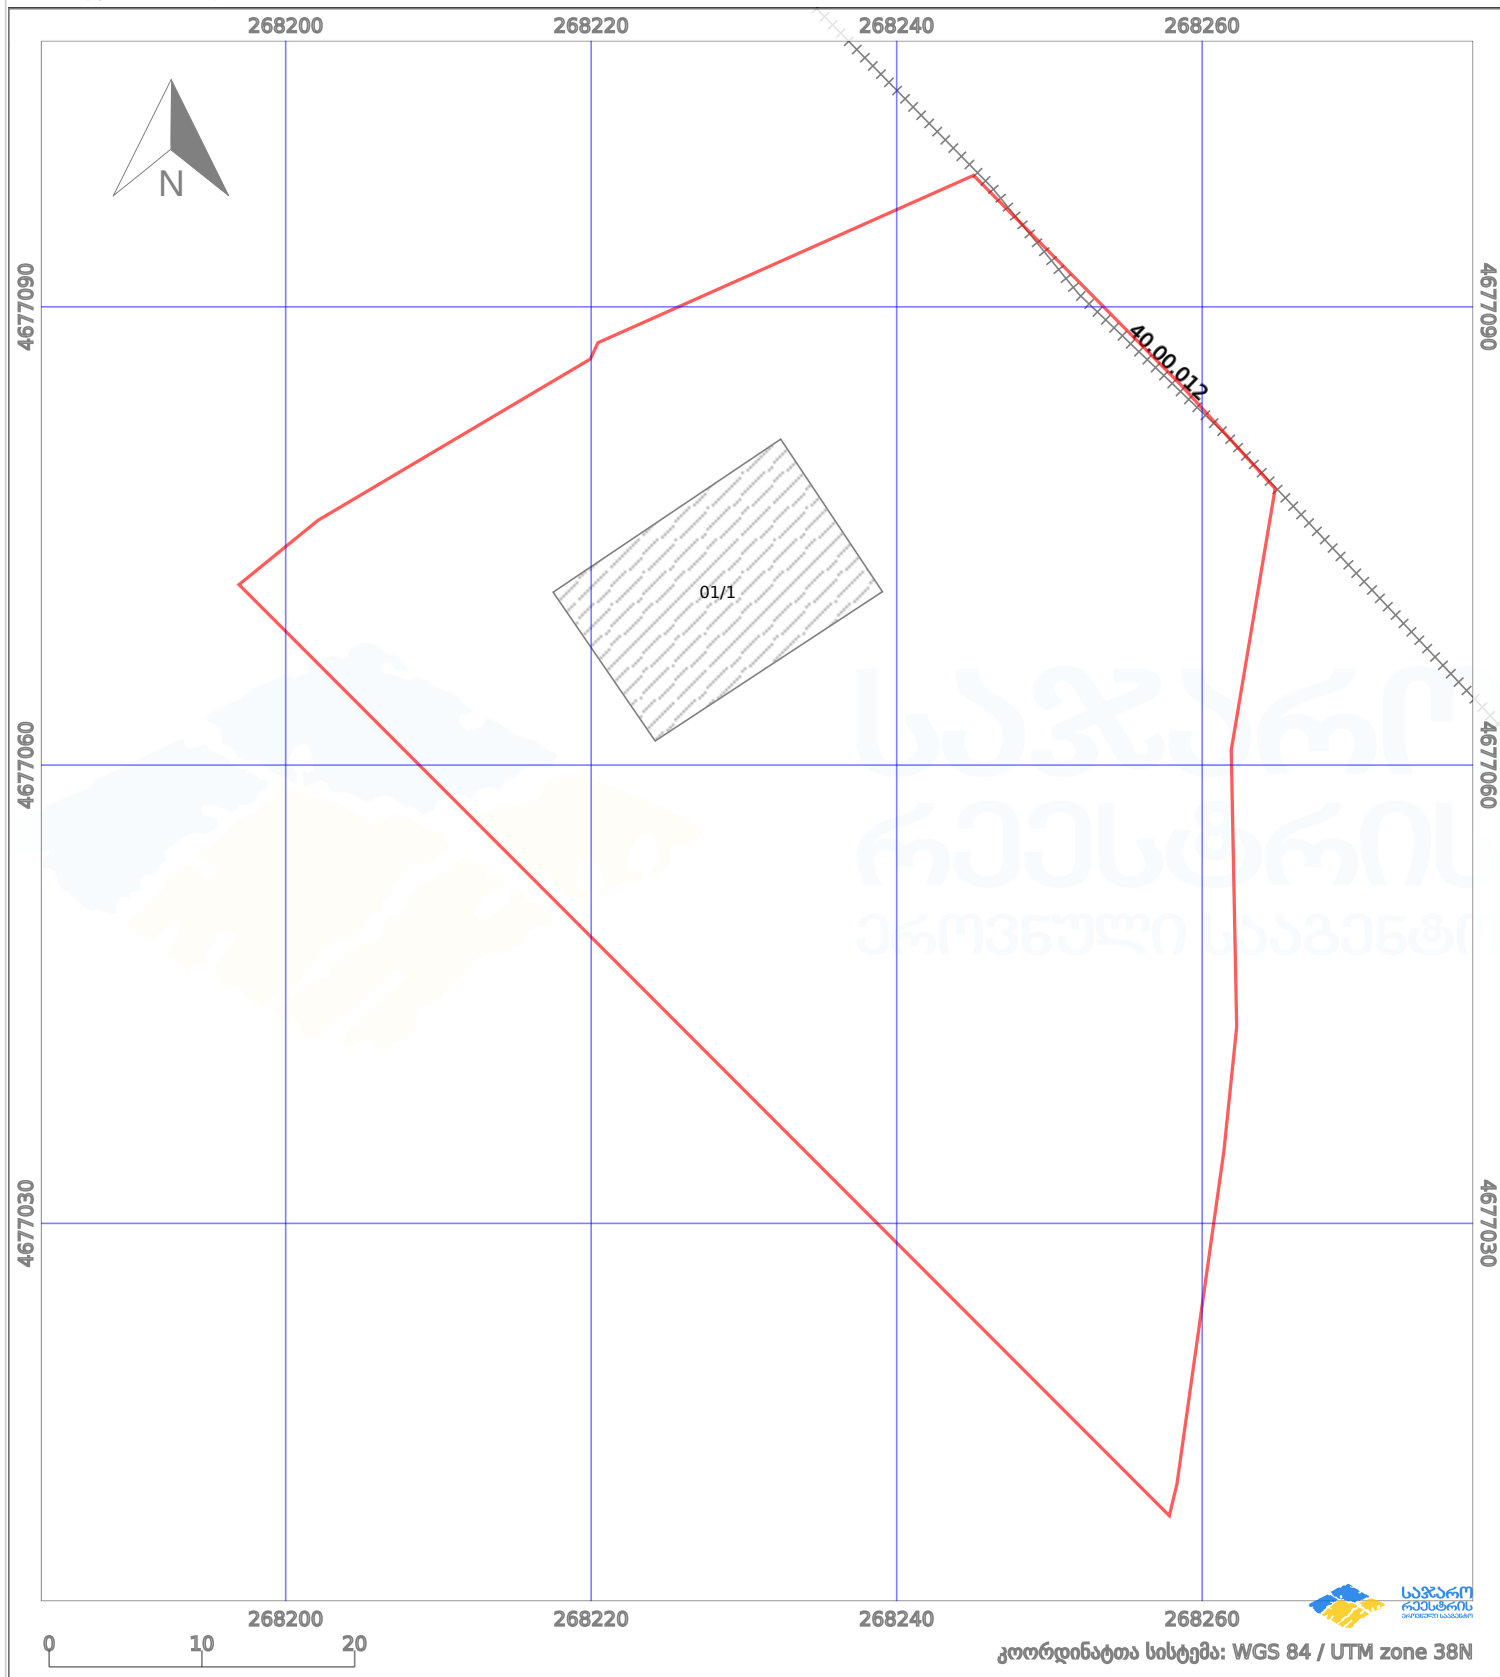

საკადასტრო გეგმა

საჯარო რეესტრის ეროვნული სააგენტო

საკადასტრო კოდი:

40.07.36.153

ნაკვეთის დანიშნულება:

სასოფლო-სამეურნეო(საკარმიდამო)

განცხადების ნომერი:

882022974120

ფართობი:

3100 კვ.მ (WGS 84 / UTM zone 38N)

მომზადების თარიღი:

20/03/2023

პირობითი აღნიშვნები:

	ნაკვეთის საზღვარი		მშენებარე ნაკებობა		02/4	ამუშავებული ნაკებობა		ქარსაფარი ზოლი
	საზომრივი ნაკებობა		ტყის ფონდი			ვალდებულება		