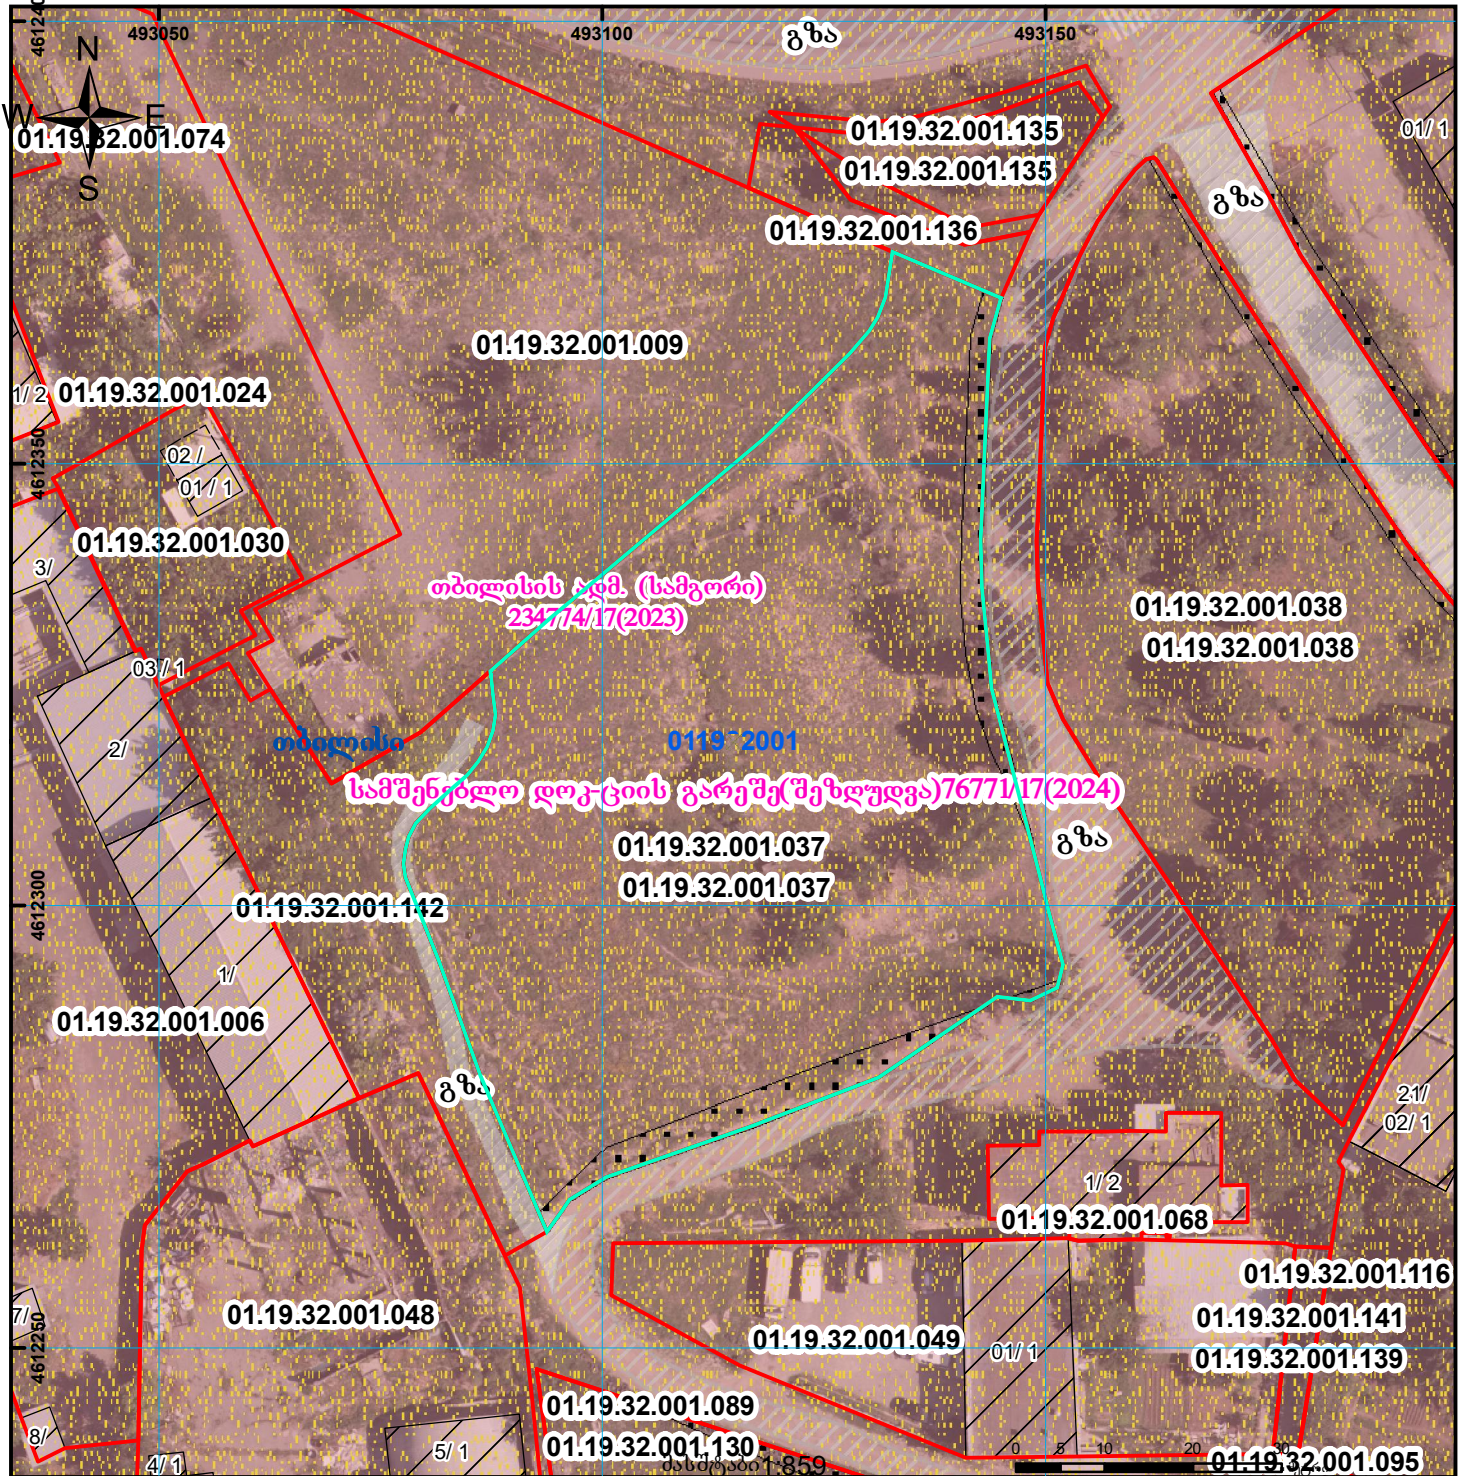

ელ ვერსიით წარმოდგენილი სერვიტუტის ფართობი  
 განსხვავდება ძალაღმსარებლის ვერსიისგან  
 (ელ. ვერსიით წარმოდგენილი სერვიტუტის ფართობი შეადგენს 307 კვ.მ)

მიწის ნაკვეთის საკადასტრო კოდი:  
 განცხადების რეგისტრაციის ნომერი:  
 მიწის ნაკვეთის ფართობი:

01.19.32.001.037  
 892025197093  
 4615 კვ.მ.

მოწოდების თარიღი

15.10.25

	შენიშნული ნაკვეთი, პირობითი ნომერი/სართულიანობა		ვალიშენიშნული ნაკვეთი		საზოობრივი ნაკვეთი	 UTM (საერთაშორისო) სისტემის კოორდ.
	მიწის ნაკვეთის საკადასტრო საზღვარი		მშენებარე ნაკვეთი		მიწისქვეშა ნაკვეთი	