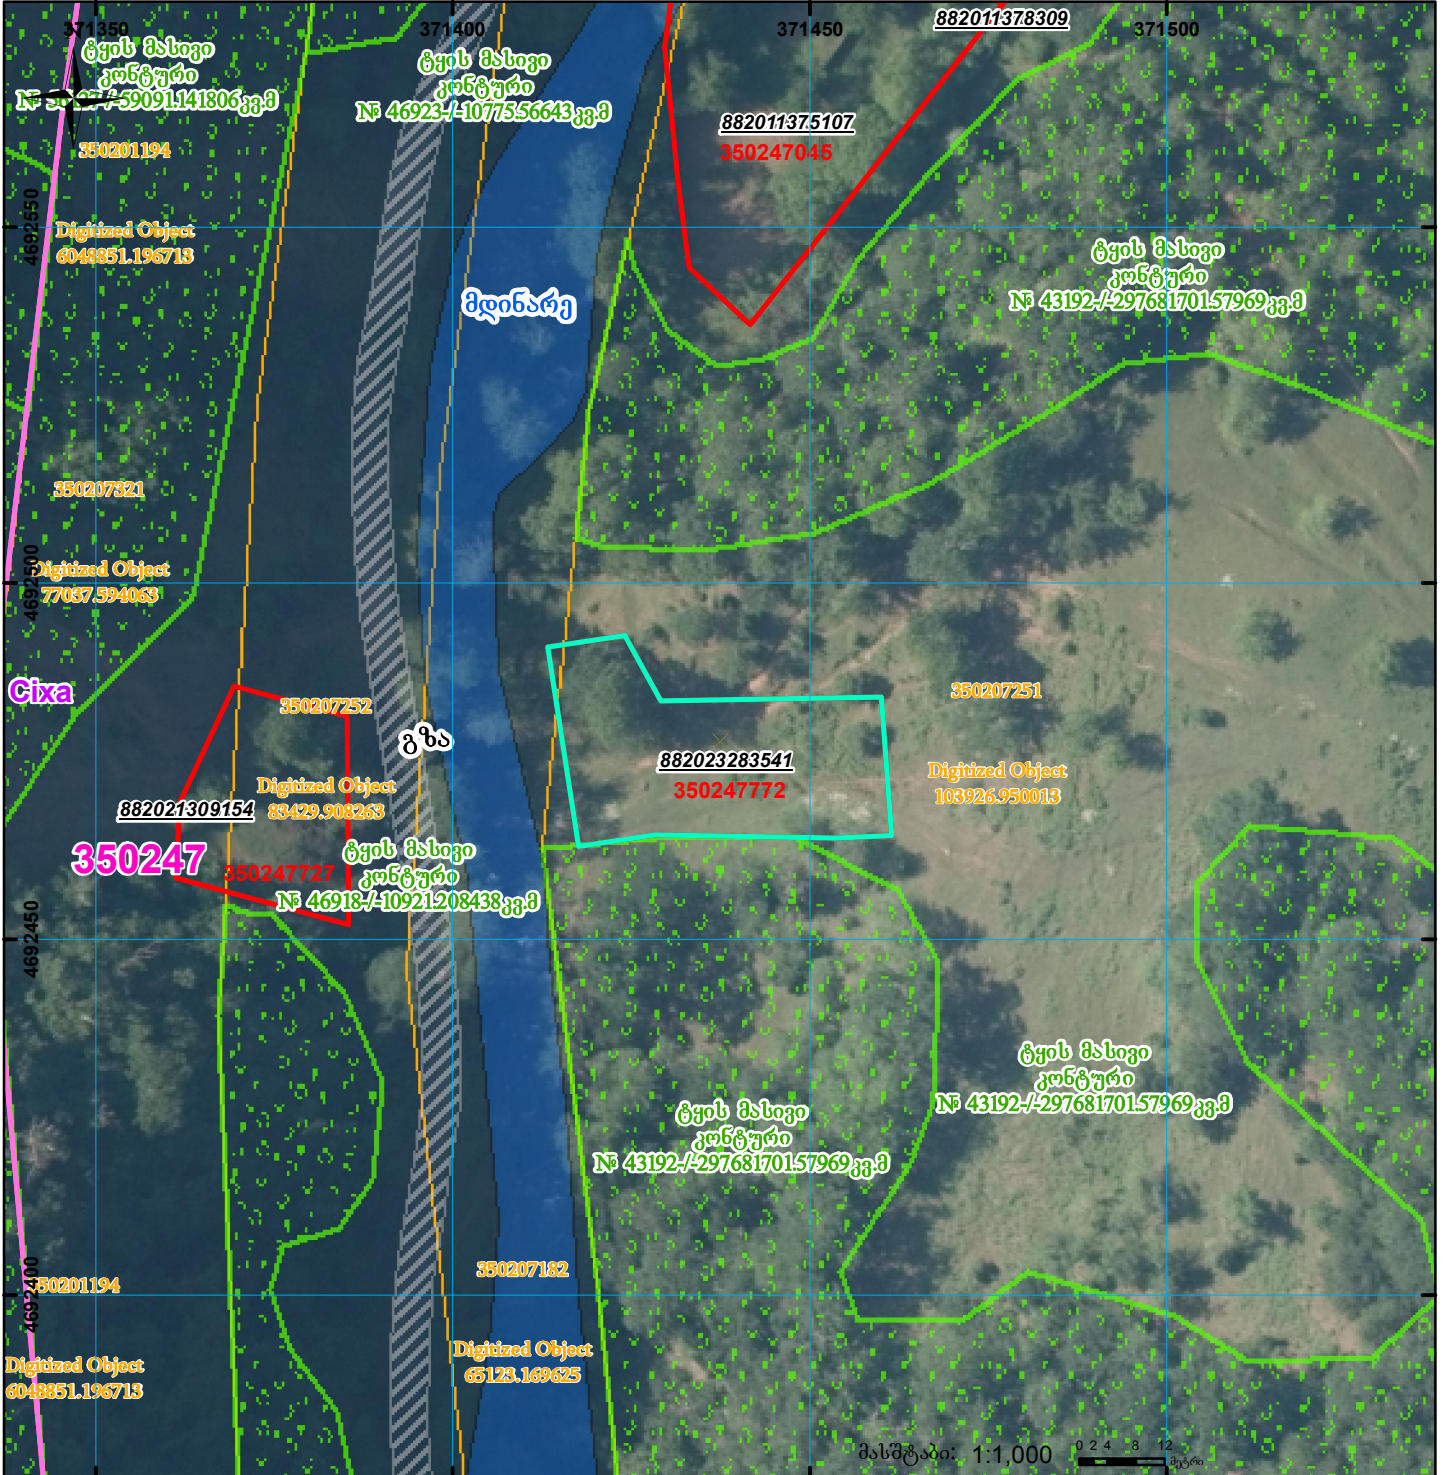

მიწის ნაკვეთის საკადასტრო კოდი:
 განცხადების რეგისტრაციის ნომერი:
 მიწის ნაკვეთის ფართობი:
 დანომრეულობა:

350247772
 882023283541
 976 კვ.მ.

მოგზალების თარიღი:

30.05.23

	შენიშნულ-ნაგებობა, პირობითი ნომერი/სართულიანობა		ვალდებულება		სარეგისტრაციოდ წარმოდგენილი ნაკვეთი
	მიწის ნაკვეთის საკადასტრო სახელწოდება		მშენებარე ნაგებობა		საზობრივი ნაგებობა

00°0' 00"00"
 UTM (საერთაშორისო) სისტემის კოორდ.