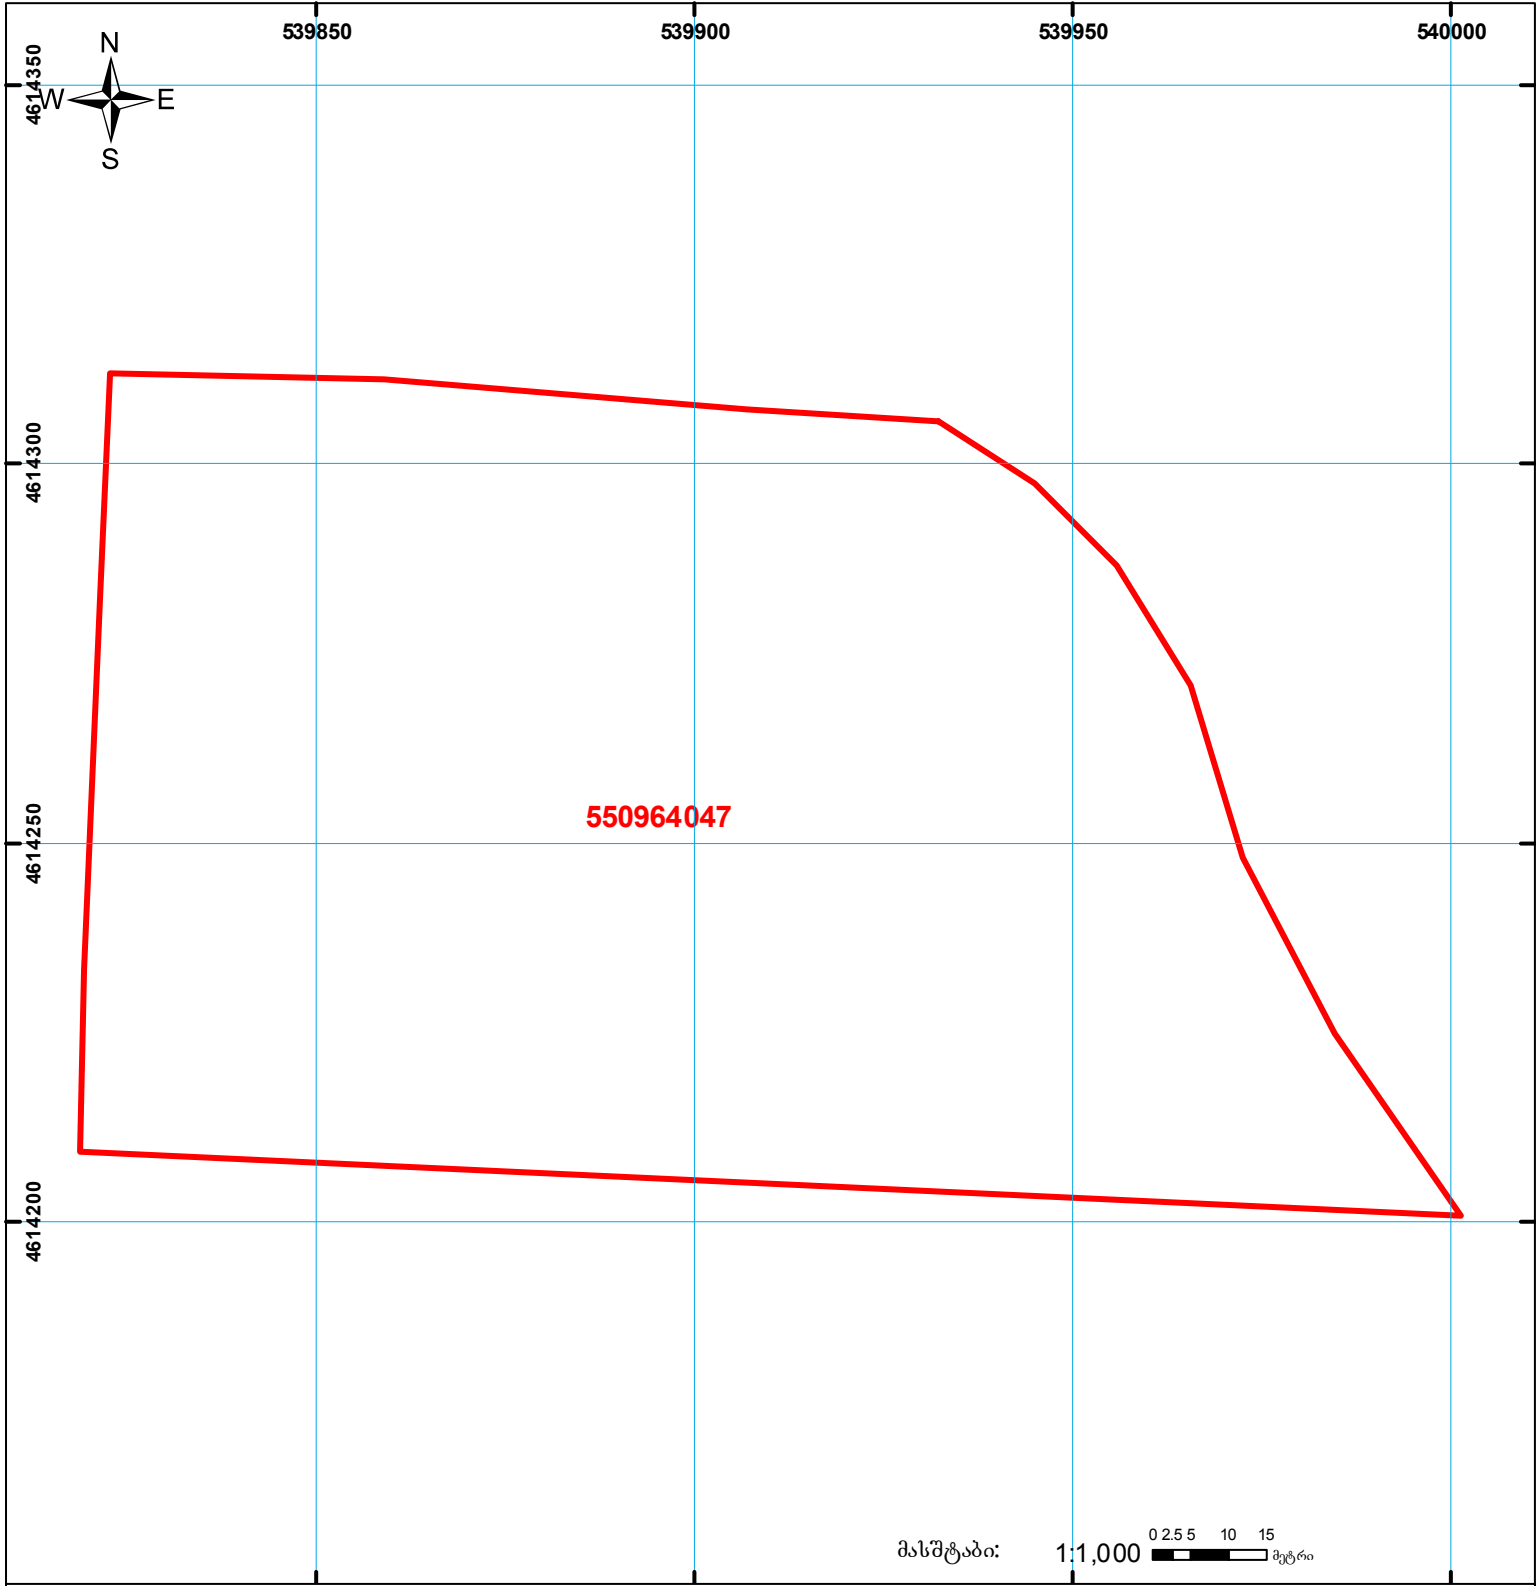

საქართველოს იუსტიციის სამინისტრო  
საჯარო რეესტრის ეროვნული სააგენტო  
საკადასტრო გეგმა

მიწის ნაკვეთის საკადასტრო კოდი:  
ბანცხალების რეგისტრაციის ნომერი:  
მიწის ნაკვეთის ფართობი:  
ღანიშნულება:  
კატეგორია:  
მომზადების თარიღი:

55 09 64 047  
882013026831  
15463 კვ.მ.  
სასოფლო-სამეურნეო

28.01.2013

550964047

მასშტაბი: 1:1,000

- |  |  |  |                    |  |                         |
|--|--|--|--------------------|--|-------------------------|
|  | შენიშნა-ნაგებობა, პირობითი ნომერი/სართულიანობა |  | ვალდებულება        |  | საზოგადოებრივი ნაგებობა |
|  | მიწის ნაკვეთის საკადასტრო საზღვარი             |  | მშენებარე ნაგებობა |  |                         |

0.00  
00'0  
UTM (საერთაშორისო) სისტემის კოორდ.