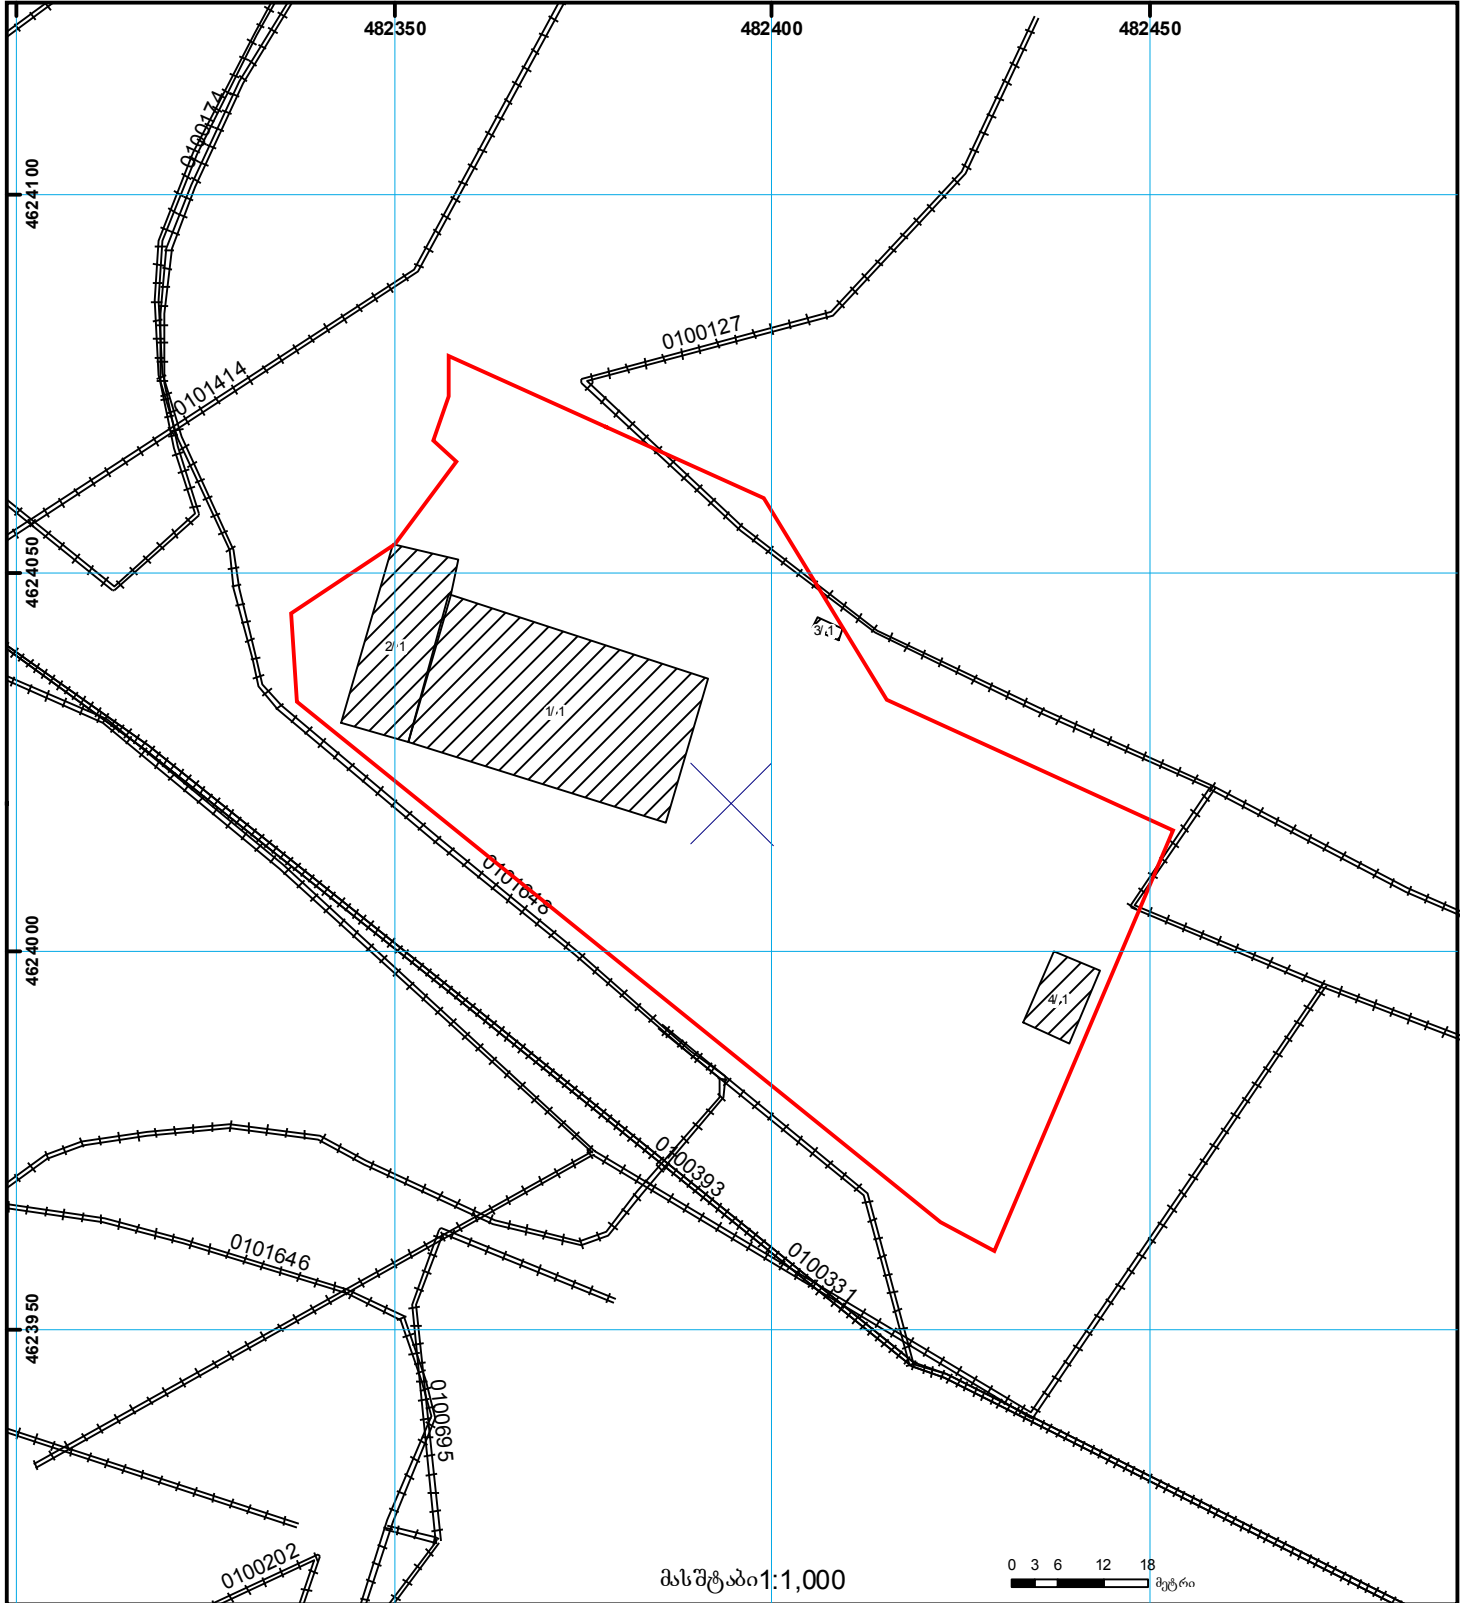

საქართველოს იუსტიციის სამინისტრო
საჯარო რეესტრის ეროვნული სააგენტო

საკადასტრო გეგმა

საჯარო რეესტრის
ეროვნული სააგენტო

მიწის ნაკვეთის საკადასტრო კოდი: 01.12.01.005.040
განცხადების რეგისტრაციის ნომერი 882013263349
მიწის ნაკვეთის ფართობი: 6300 კვ.მ.
დანიშნულება: არასასოფლო-სამეურნეო
მომხადების თარიღი 10.06.13

მასშტაბი 1:1,000

	შენიშნული ნაკვეთი, პირობითი ნომერი/სართულიანობა		ვალდებულება		საზღვრე ნაკვეთი		მიწისქვეშა ნაკვეთი		UTM სისტემის კოორდ.
	მიწის ნაკვეთის საკადასტრო საზღვარი		შეზღუდული ნაკვეთი						