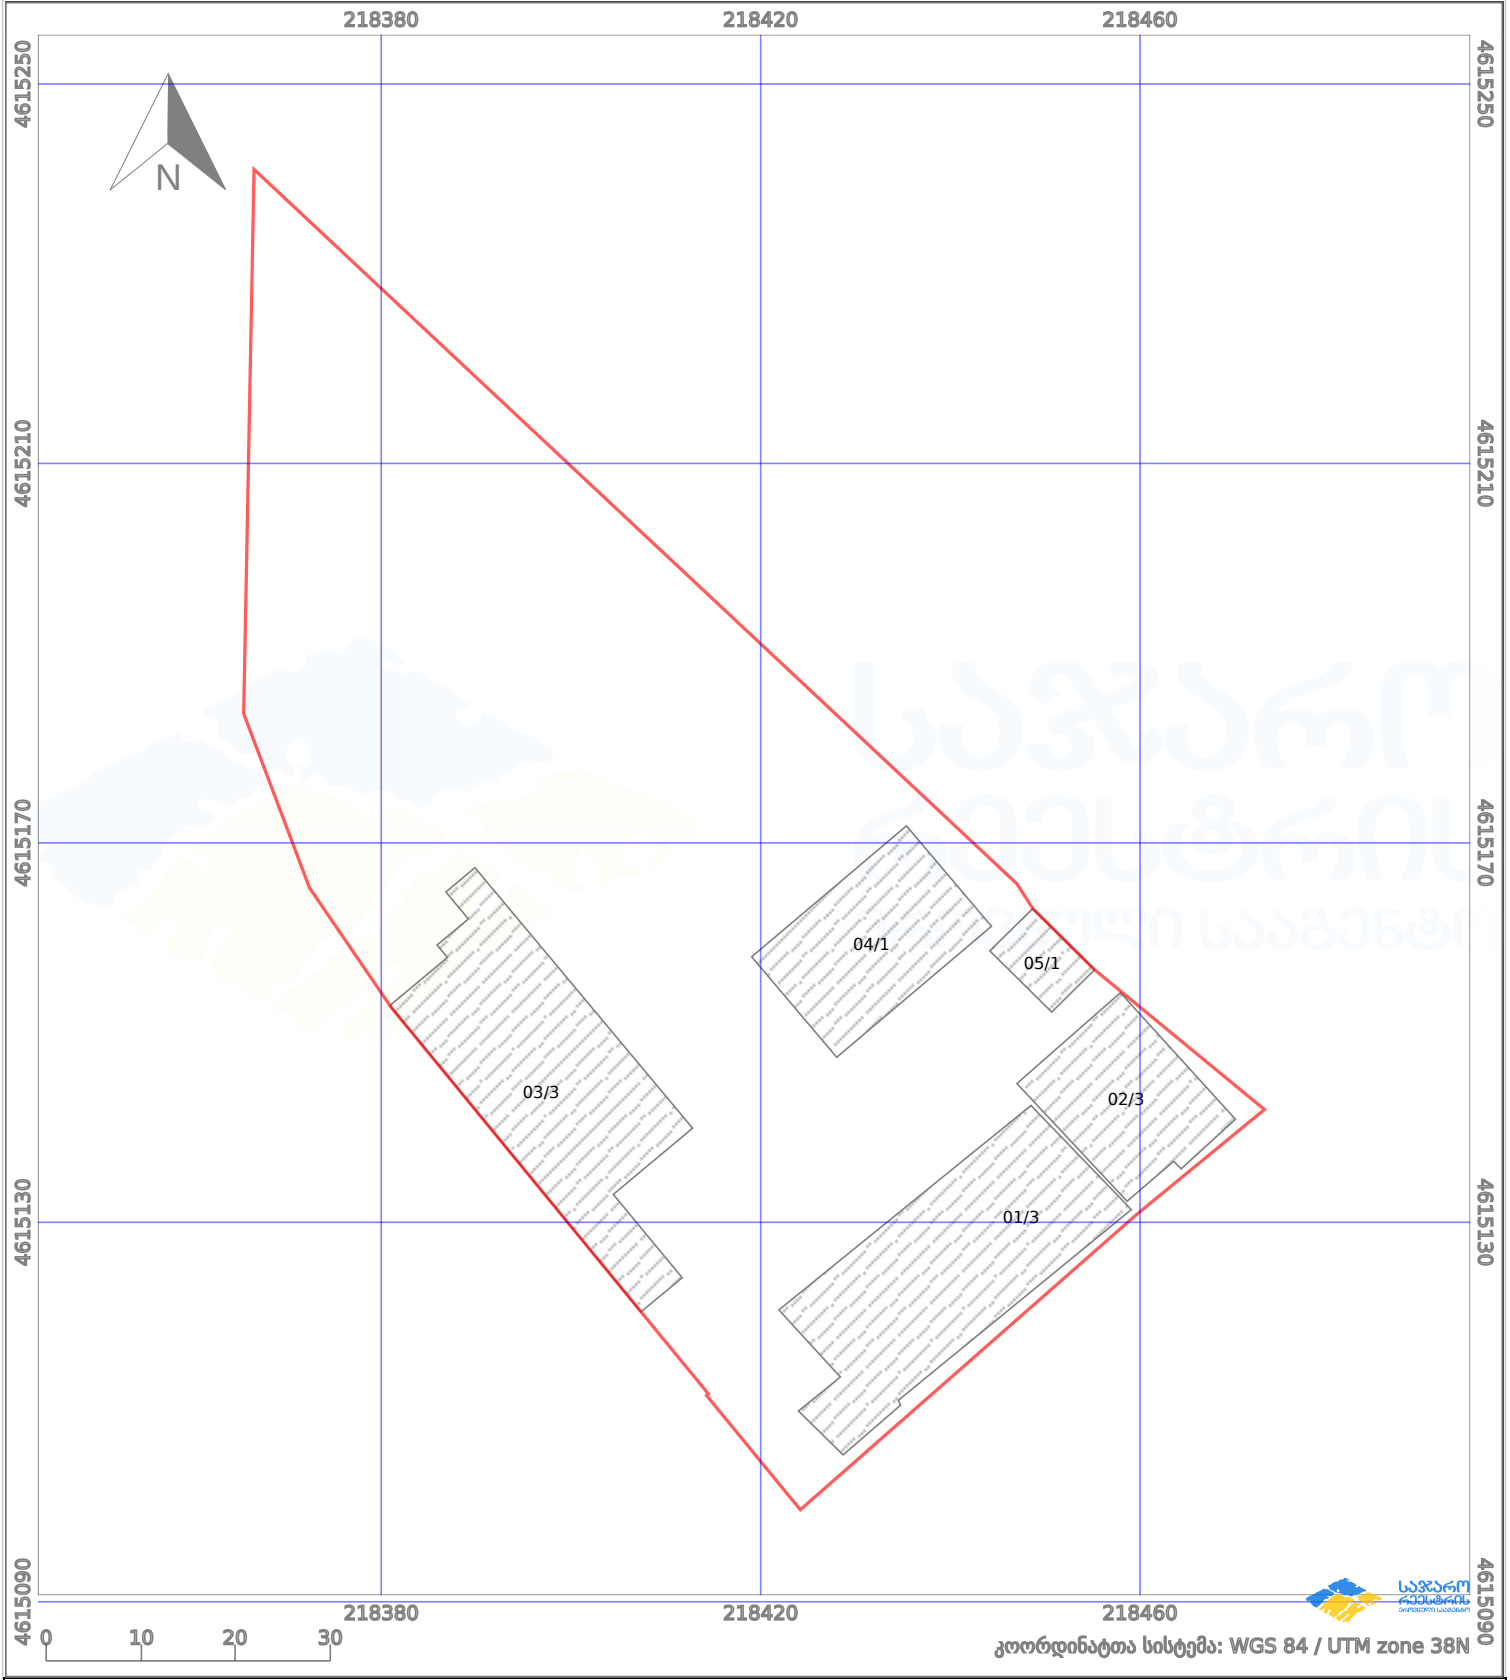

საკადასტრო გეგმა

საჯარო რეესტრის ეროვნული სააგენტო

საკადასტრო კოდი:

05.24.08.176

ნაკვეთის დანიშნულება:

არასასოფლო სამეურნეო

განცხადების ნომერი:

882022262701

ფართობი:

6629 კვ.მ (WGS 84 / UTM zone 38N)

6624 კვ.მ (WGS 84 / UTM zone 37N)

მომზადების თარიღი:

14/06/2022

პირობითი აღნიშვნები:

- | | | | | | | | | |
|--|-------------------------|--|--------------------|--|------|--------------------|--|----------------|
| | ნაკვეთის საზღვარი | | მშენებარე ნაგებობა | | 02/4 | აშენებული ნაგებობა | | ქარსაფარი ზოლი |
| | საზოგადოებრივი ნაგებობა | | ტყის ფონდი | | | ვალდებულება | | |