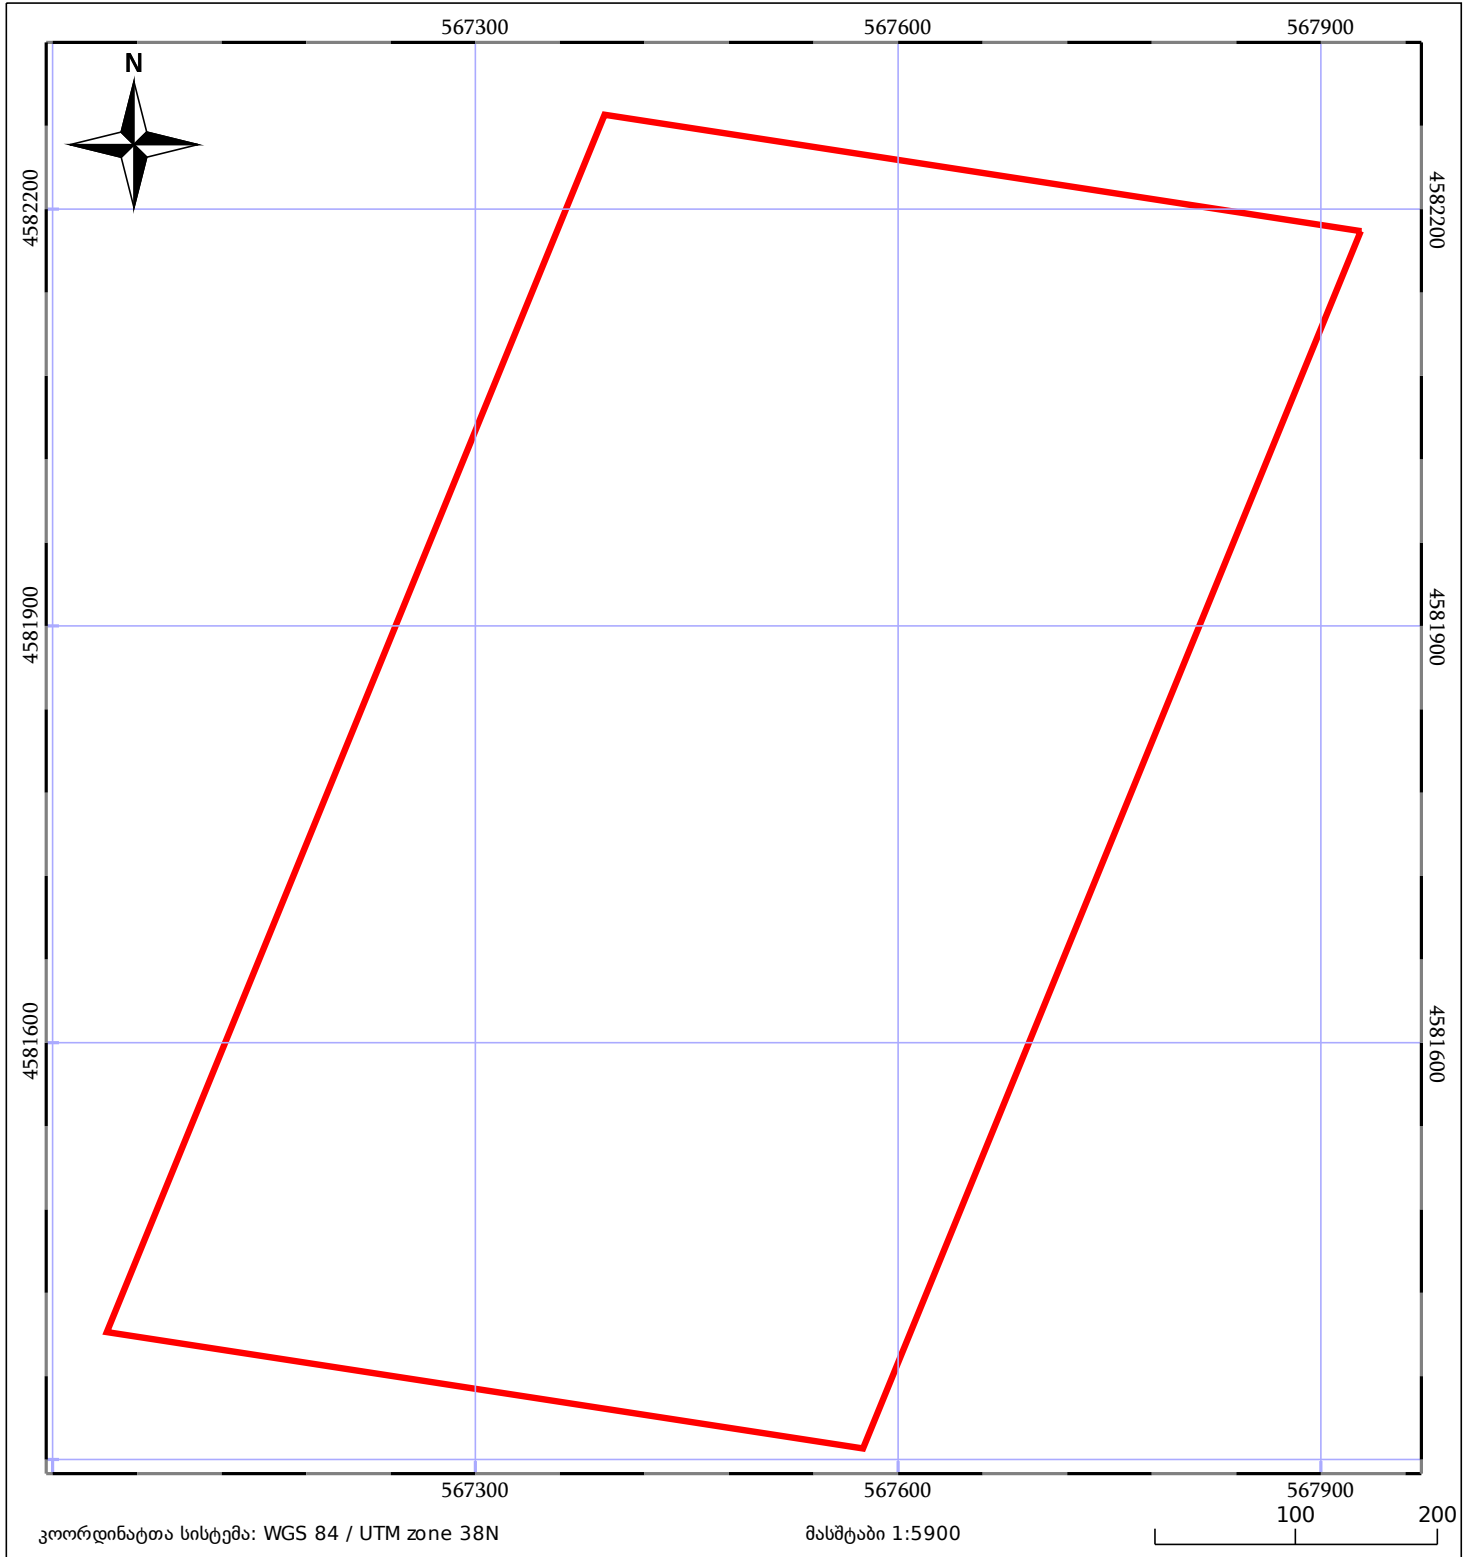

საკადასტრო გეგმა

საჯარო რეესტრის ეროვნული
სააგენტო

საკადასტრო კოდი: **56.05.53.102**

ნაკვეთის დანიშნულება:

სასოფლო-სამეურნეო(სახნავი)

განცხადების ნომერი: **882022508480**

ფართობი:

500000 კვ.მ (WGS 84 / UTM zone 38N)

მომზადების თარიღი: **20/07/2022**

05/25 მშენებარე ნაგებობა	ნაკვეთის საკადასტრო საზღვარი	05/25 შენობა/ნაგებობა
საზღვრული ნაგებობა	ტყის ფონდი	ვალდებულება