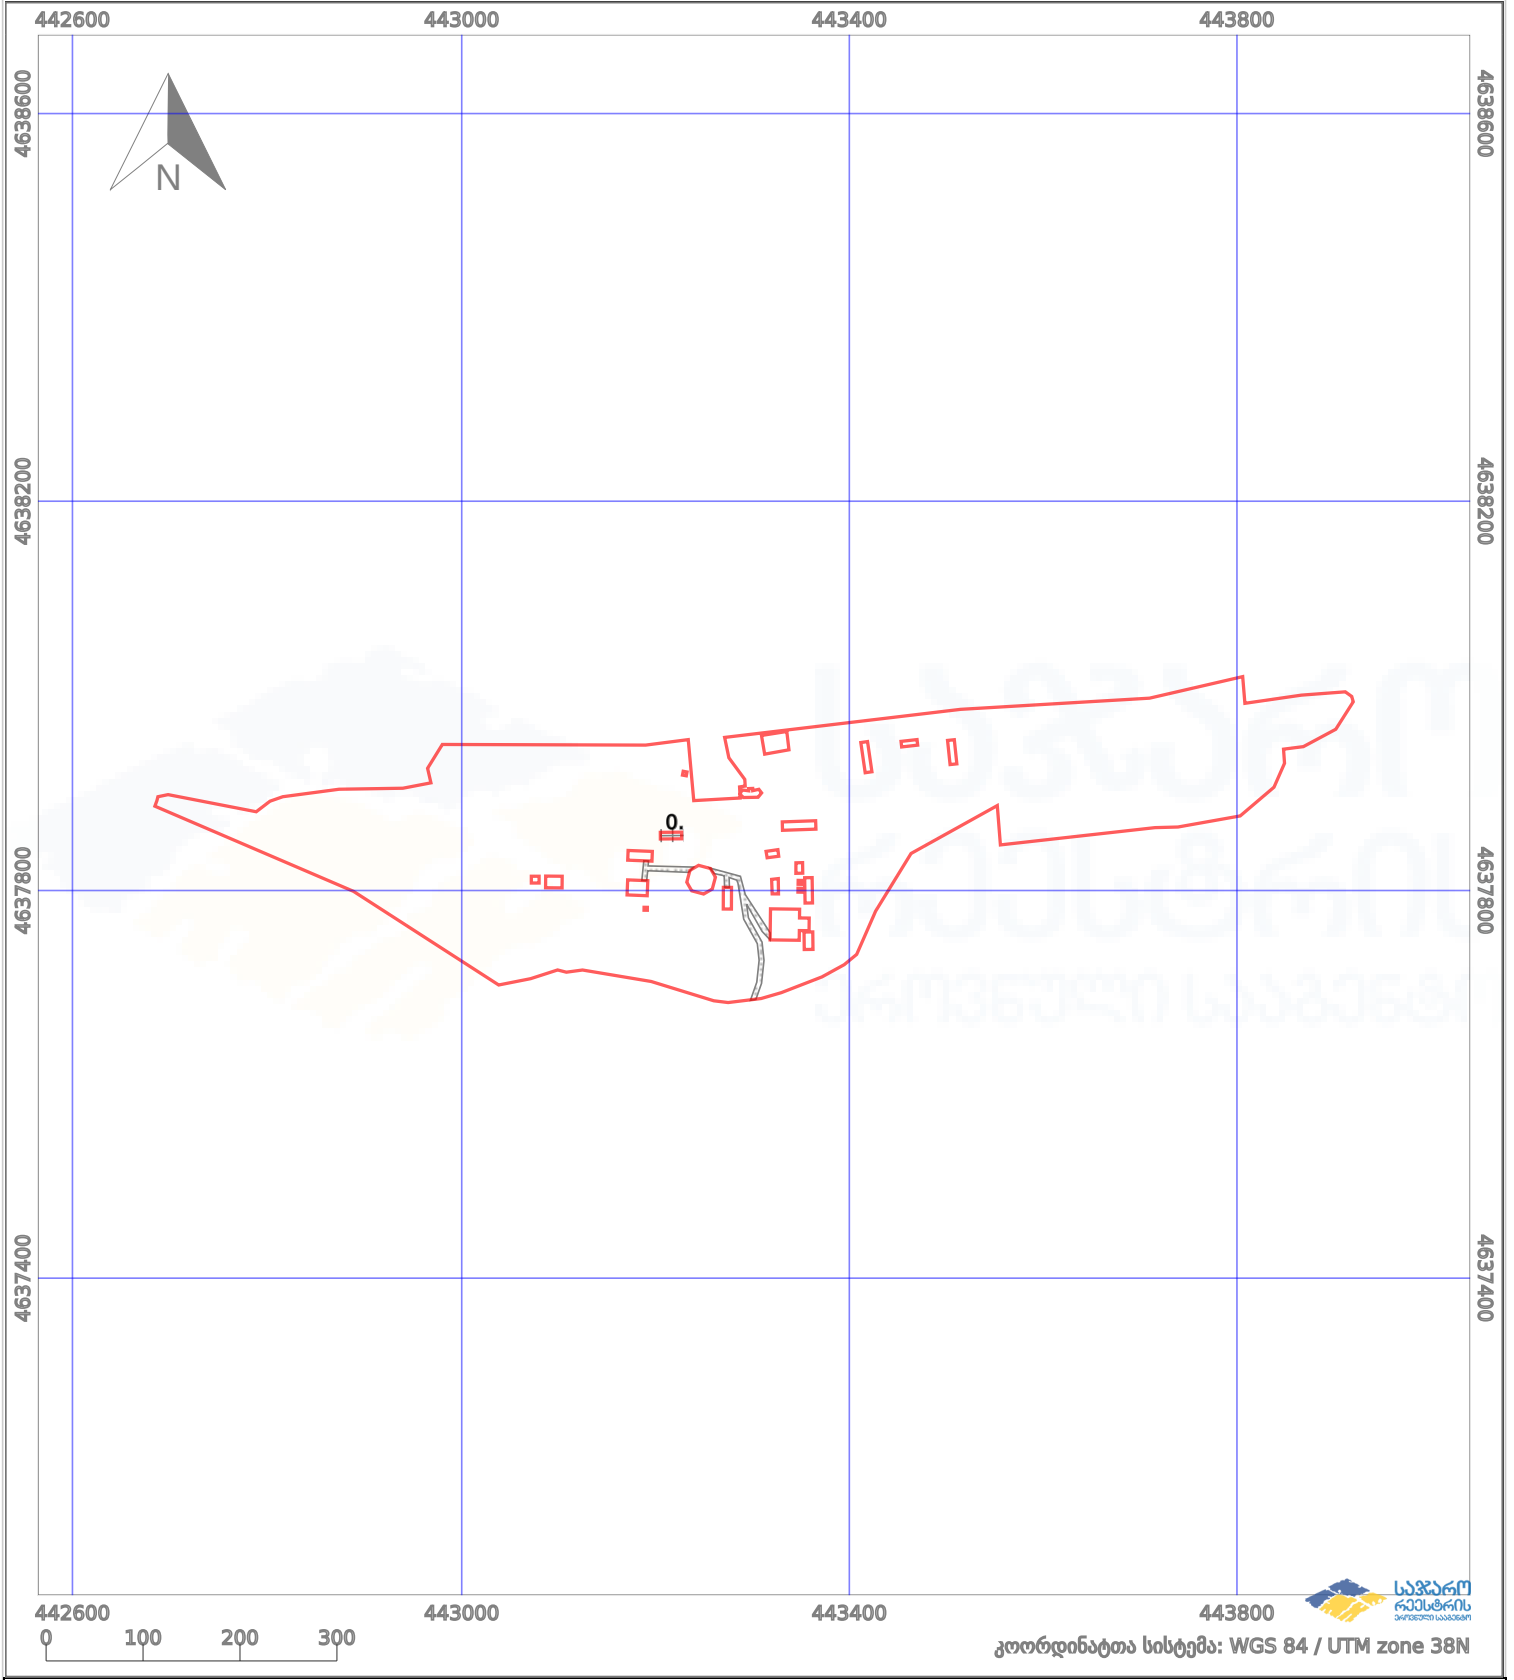

საკადასტრო გეგმა

საჯარო რეგისტრის ეროვნული სააგენტო

საკადასტრო კოდი:

67.16.36.282

ნაკვეთის დანიშნულება:

არასასოფლო სამეურნეო

განცხადების ნომერი:

882022244237

ფართობი:

185117 კვ.მ (WGS 84 / UTM zone 38N)

მომზადების თარიღი:

12/04/2022

ვალდებულების ფართობი:

1403 კვ.მ (WGS 84 / UTM zone 38N)

პირობითი აღნიშვნები:

	ნაკვეთის საზღვარი		მშენებარე ნაგებობა		აშენებული ნაგებობა		ქარსაფარი ზოლი
	საზოგადოებრივი ნაგებობა		ტყის ფონდი		ვალდებულება		