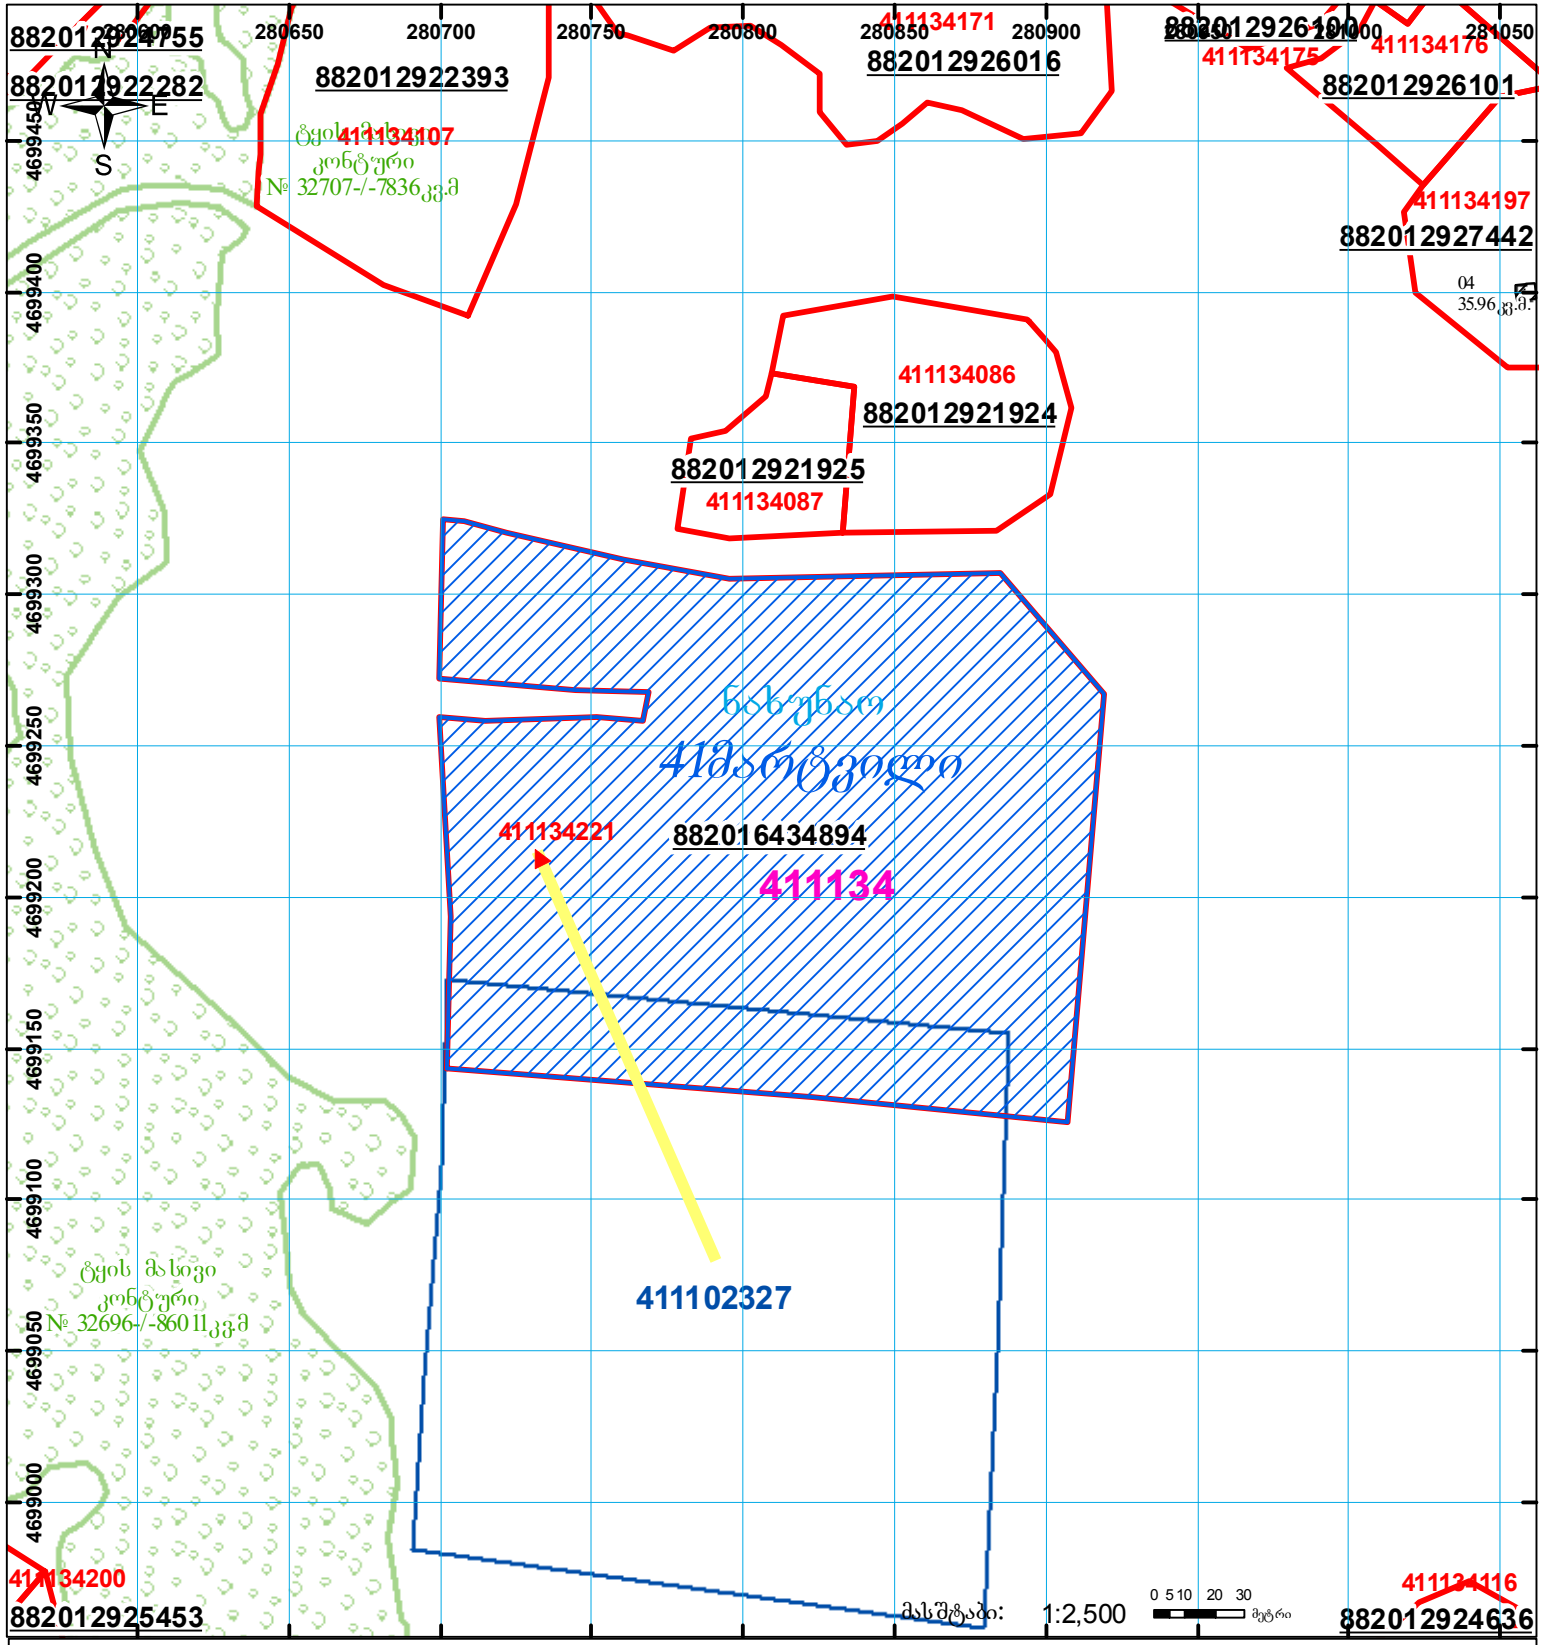

ნაკვეთის საზღვარი იცვლება 1/3-ზე მეტით სცილდება რეგისტრირებულ საზღვარს

მიწის ნაკვეთის საკადასტრო კოდი: 41 11 34 221
 ბანკნაღების რეგისტრაციის ნომერი: 882016434894
 მიწის ნაკვეთის ფართობი: 36000 კვ.მ.
 დანიშნულება: სასოფლო-სამეურნეო
 კატეგორია:
 მომზადების თარიღი: 25.07.16

	შენიშნა-ნაგებობა, პირობითი ნომერი/სართულიანობა		ვალდებულება		საზოგადოებრივი ნაგებობა		სახელმწიფო ტყის ფონდი		UTM (საერთაშორისო) სისტემის კოორდ.
	მიწის ნაკვეთის საკადასტრო საზღვარი		შემნებარე ნაგებობა						